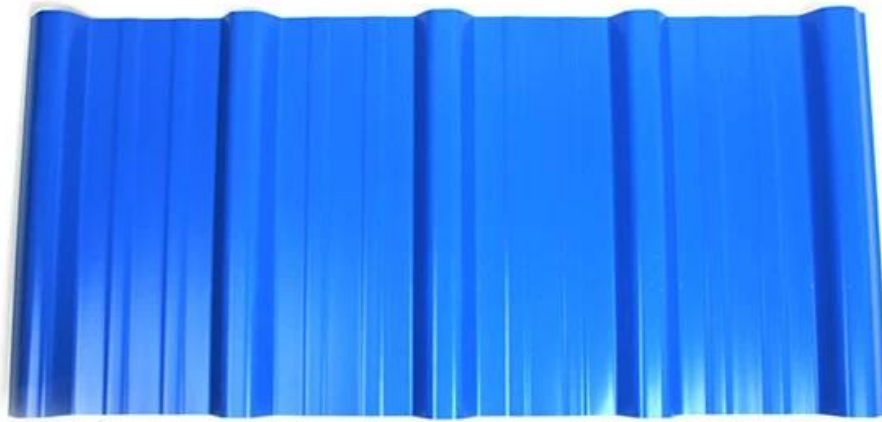

Product show

A principal matéria-prima é o PVC com agente resistente aos raios ultravioleta e aditivos. Através de composição científica, feita com tecnologia avançada.

1. Peso leve
2. Proteção ambiental
3. à prova d'água e à prova de fogo
4. Fácil instalação
5. Anticorrosão
6. Bom isolamento acústico

ZXC [Fábrica de folhas trapezoidais de PVC na China](#)

**PVC Roofing Sheet
Manufacture For 15 years**

Annual Output 5913000 m²

| | |
|--|---|
| Comprimento | 1m-12m |
| Superfície | Matt |
| Peso | 3,0-6,8kg/m |
| Largura | 1130 mm/ 1080 mm/ 1050 mm/ 980 mm/ 930 mm |
| garantia | 30 anos |
| Número do modelo | Folha composta de PVC ASA |
| Função | Isolamento, retardador de chama, isolamento térmico, anticorrosão, resistência ao impacto |
| Forma | onda redonda, onda redonda grande, onda trepezoidal |
| Classificação de proteção contra incêndio | B1 |
| Temperatura | -10 graus Celsius a 70 graus Celsius |
| Cor | Branco, Azul, Cinza, Vermelho, personalizável |
| Camadas | 2 ou 3 camadas |
| Cor duradoura | 10 anos sem desbotamento |

Clique [Preço de telhado trapezoidal de PVC](#) aprender mais

TYPE 840 PIT

900 TYPE HIGH WAVE (FLOWING WATER FAST)

980 TYPE HIGH WAVE

1080 TYPE HIGH WAVE

(FLOWING WATER FAST)

1130 TYPE WAVELET

1130 TYPE PIT