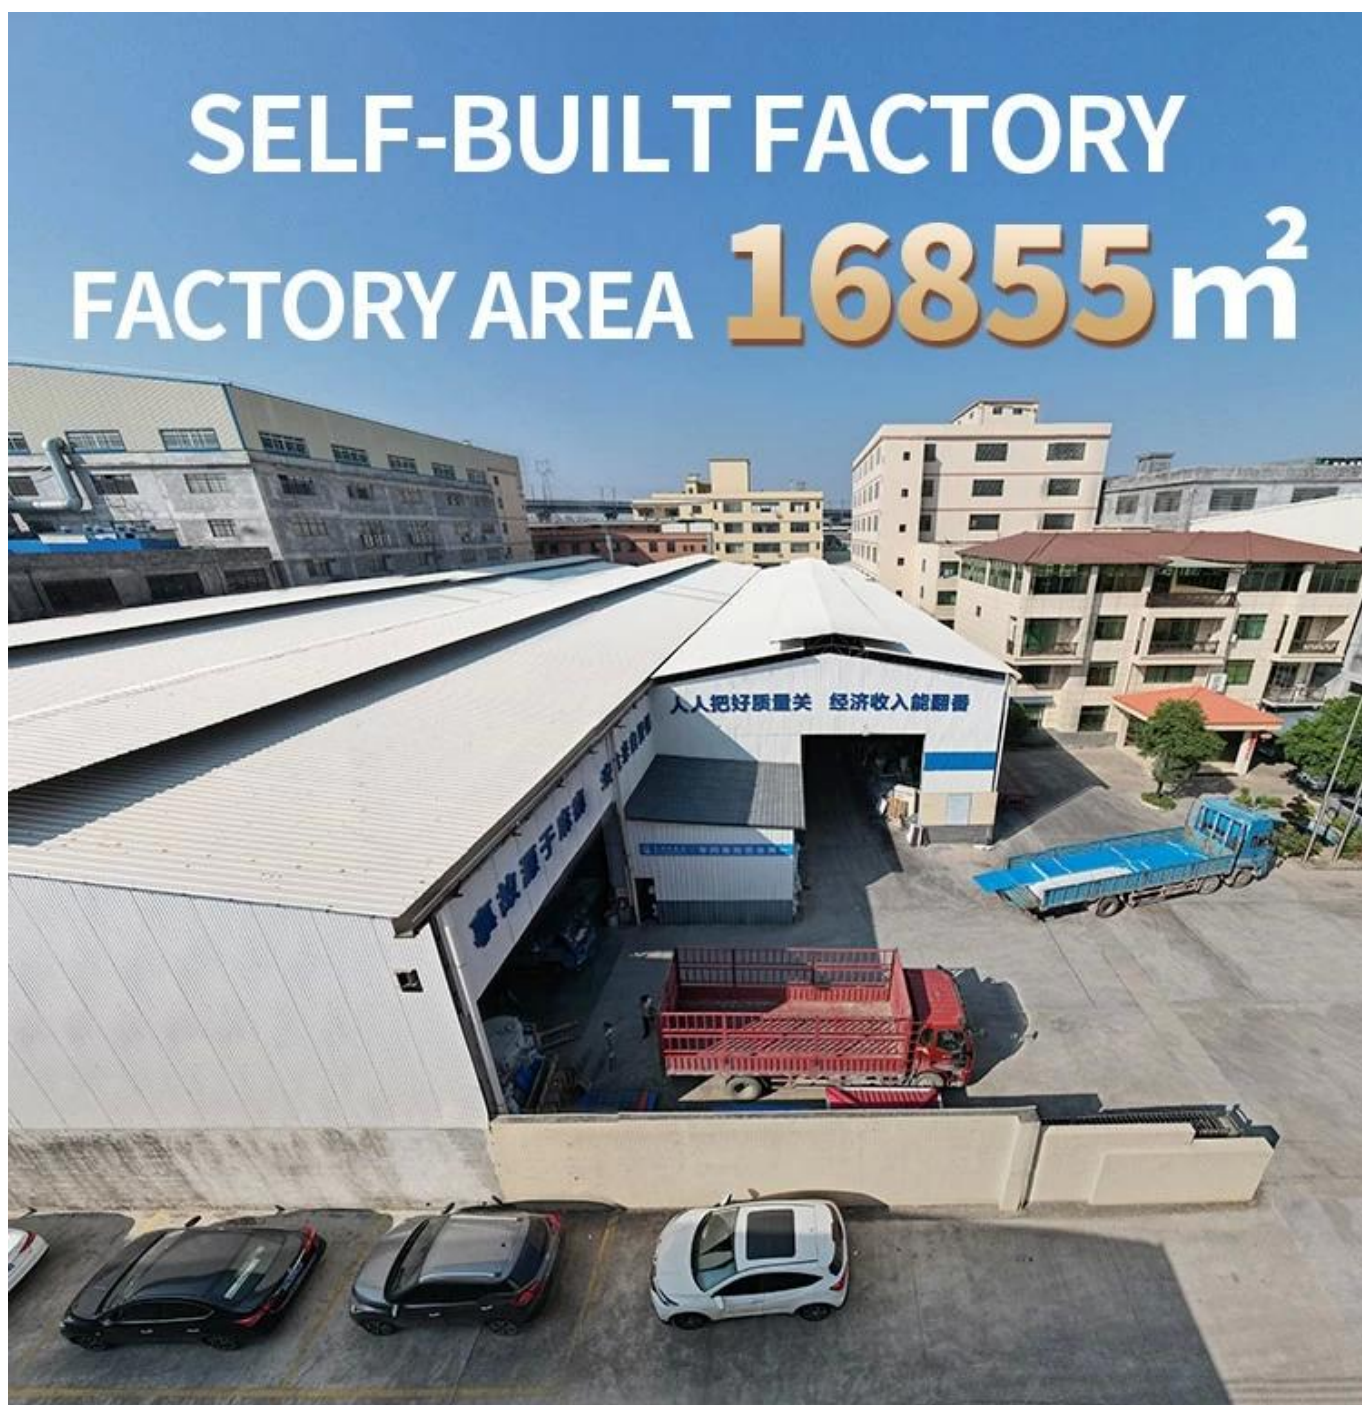

## Product show

A telha de resina sintética Foshan ZXC ASA é um novo tipo de Material de cobertura produzido por tecnologia avançada de coextrusão e processo de moldagem especial usando resina de engenharia de intemperismo ultra-alto ASA.

# 15 YEARS RESIN ROOF TILE MANUFACTURER

ANNUAL OUTPUT **5913000 m<sup>2</sup>**

<b>Nome do Produto</b>	Telha de resina sintética
<b>Marca</b>	ZXC
<b>Lugar de origem</b>	Cidade de Foshan, província de Guangdong, China (continente)
<b>Material</b>	Copolímero de acrilonitrila estireno acrilato, cloreto de polivinila, pó de cálcio, outros materiais químicos
<b>Garantia</b>	25 anos
<b>Certificação</b>	ISO9001/GV/CE
<b>Prazo de entrega</b>	1x20GP por 6 dias, 1x40GP por 7 dias
<b>Comprimento da seção</b>	219 mm
<b>Largura total</b>	1050mm
<b>Largura efetiva</b>	960 mm
<b>Grossura</b>	2,3 mm / 2,5 mm / 2,8 mm / 3,0 mm
<b>Comprimento</b>	Deve ser um múltiplo da seção
<b>Espaçamento de onda</b>	160 mm
<b>Altura da onda</b>	30mm