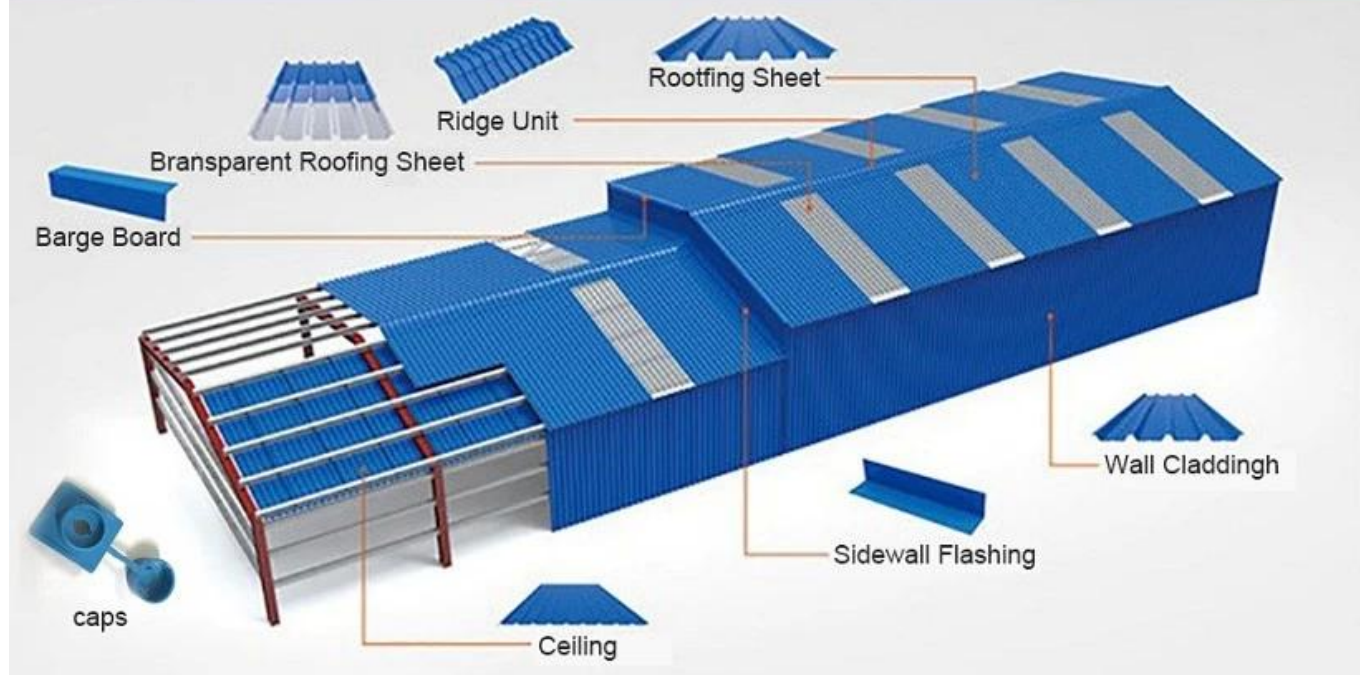

Product show

Design □ estilo espanhol
Cor durar: 10 anos sem desbotamento
Comprimento: Personalizado
Espessura: 1,8 mm, 2,0 mm □ 2,2mm □
2,5 mm, 2,8 mm, 3,0 mm
Largura geral: 1130mm
Largura efetiva: 1000/1050mm
Espaçamento de Purlin: 660mm
Camadas: 3 camadas
Superfície □ em relevo/superfície suavizada

More Types

1130 corrugaetd sheets

1130 trapezoidal sheets

900 high wave

980 high wave

PVC accessories

ZXC New Material Technology Co., Ltd. Nossos produtos incluem folhas de PVC, telhado de resina sintética ASA, telhas FRP, calha, folhas de cobertura UPVC etc. Se o seu pedido MatcheS Nosso Tamanho do estoque Detalhes, podemos mais tempo de entrega. Bem -vindo, entre em contato conosco personalizado.