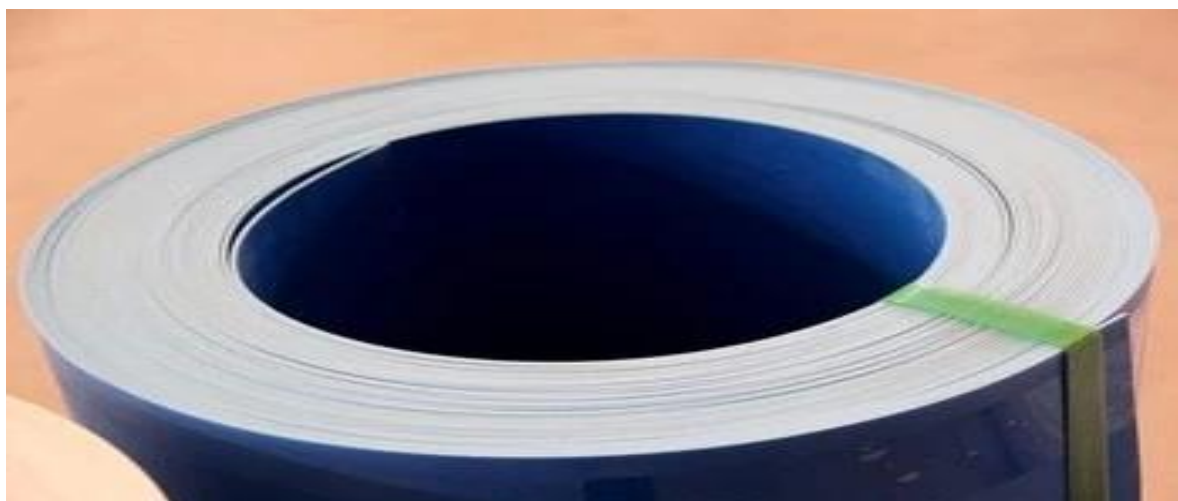

Product show

formato: Folha lisa de PVC (enrolada)

Tipo: Telha Simples

Cor: azul, branco, cinza, verde e etc

Comprimento: 30m ou personalizado

À prova de fogo: Sim

Anticorrosão: Sim

Baixo ruído: Sim

Resistente às intempéries: Excelente

Capacidade de alto impacto: Sim

Our Factory

Zhongxingcheng New Material Co., Ltd. está localizado na cidade de Foshan, distrito de Nanhai, na China, é um fabricante especializado na produção de telha de resina sintética ASA, telha composta anticorrosiva APVC, telha anticorrosiva de PVC, pia de PVC, placa de PVC, transparente Folha de telhado FRP, PVC, telha transparente de PC.