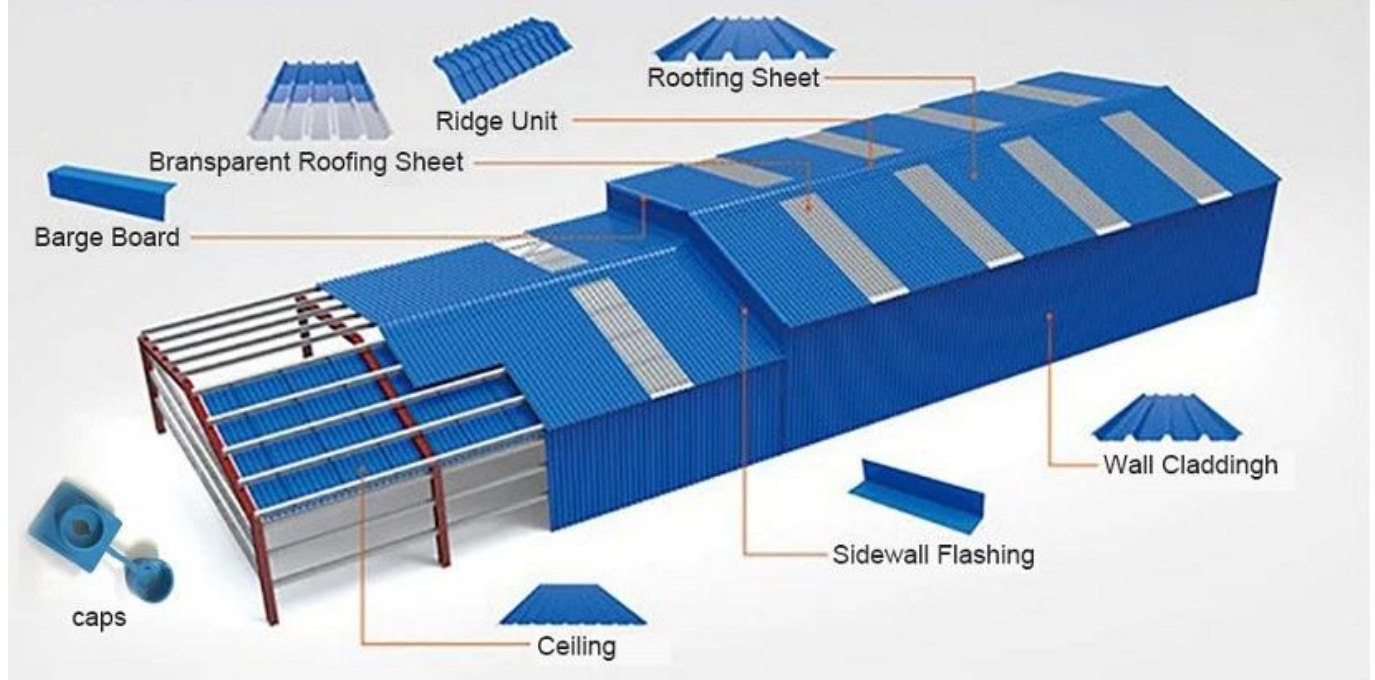

Product show

Design □ estilo espanhol
Cor durar: 10 anos sem desbotamento
Comprimento: Personalizado
Espessura: 1,8 mm, 2,0 mm □ 2,2mm □
2,5 mm, 2,8 mm, 3,0 mm
Largura geral: 1130mm
Largura efetiva: 1000/1050mm
Espaçamento de Purlin: 660mm
Camadas: 3 camadas
Superfície □ em relevo/superfície suavizada

More Types

1130 corrugaetd sheets

1130 trapezoidal sheets

900 high wave

980 high wave

PVC accessories

ZXC New Material Technology Co., Ltd. Nossos produtos incluem folhas de PVC, telhado de resina sintética ASA, telhas FRP, calha, folhas de cobertura UPVC etc. Se o seu pedido MatcheS Nosso Tamanho do estoque Detalhes, podemos mais tempo de entrega. Bem -vindo, entre em contato conosco personalizado.