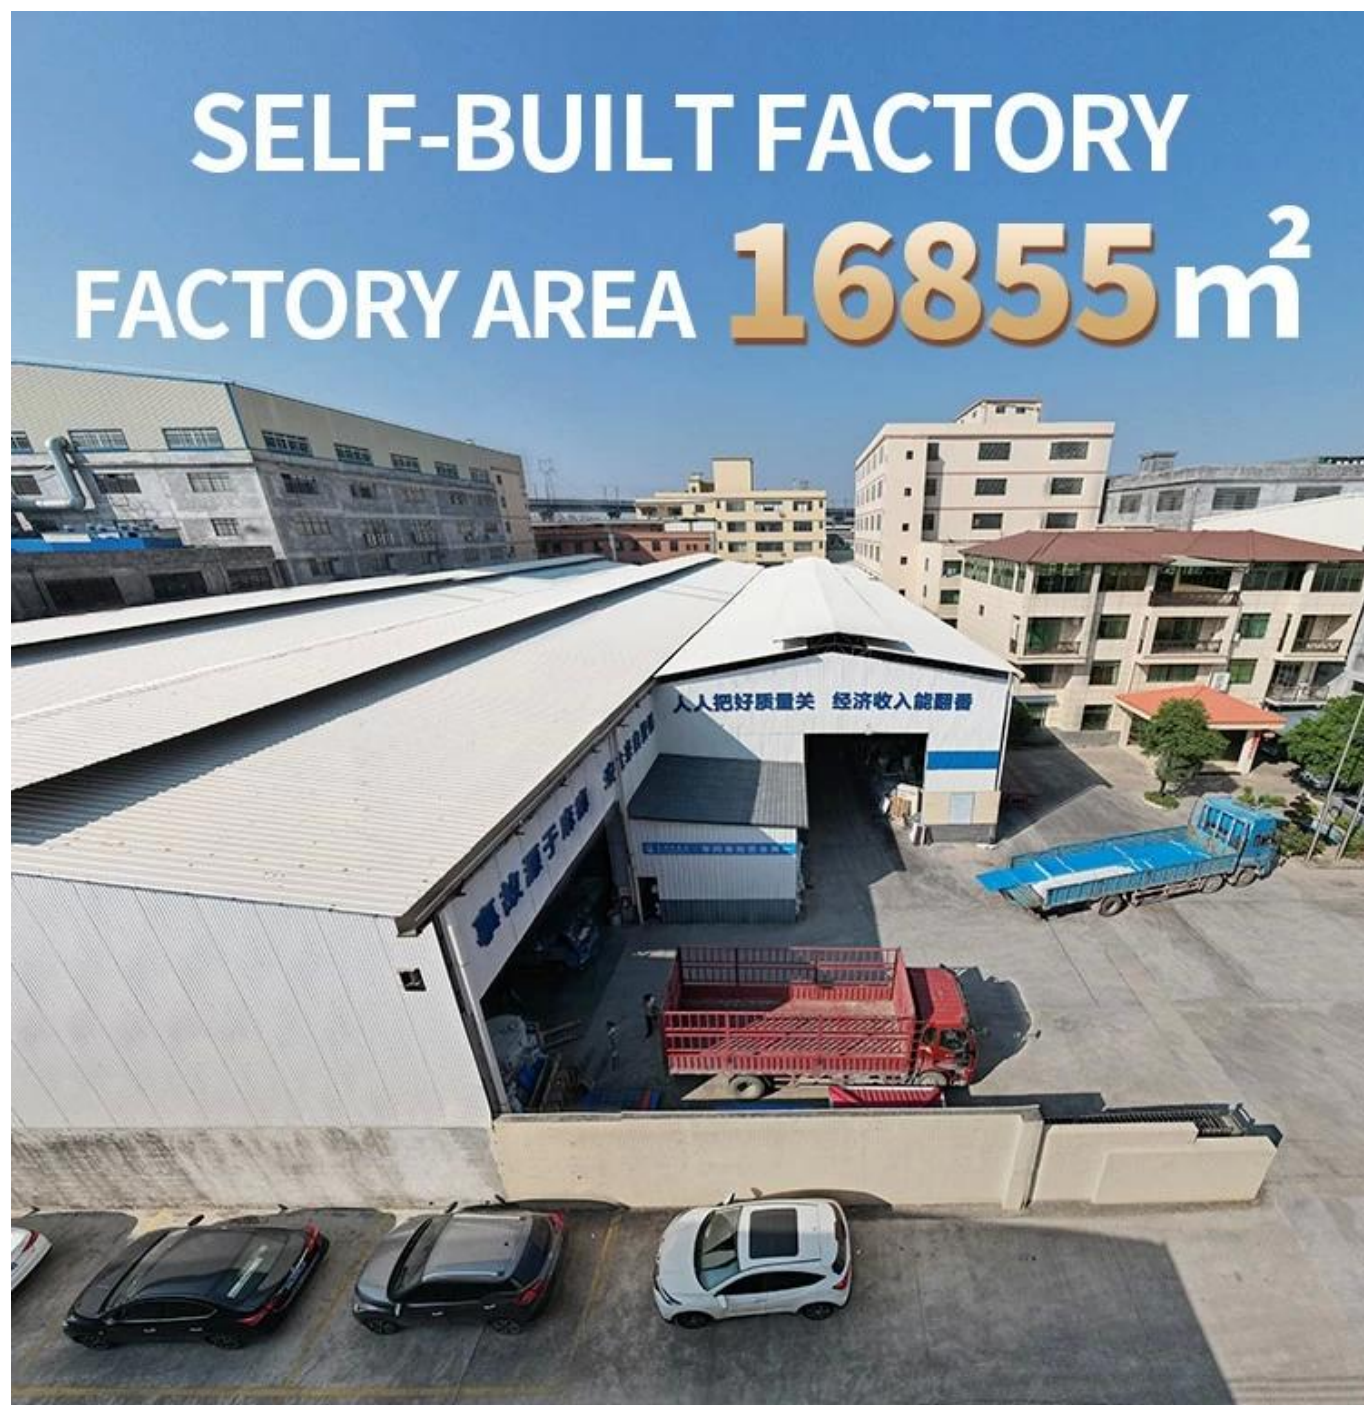

## Product show

A telha de resina sintética Foshan ZXC ASA é um novo tipo de Material de cobertura produzido por tecnologia avançada de coextrusão e processo de moldagem especial usando resina de engenharia de intemperismo ultra-alto ASA.

# 15 YEARS RESIN ROOF TILE MANUFACTURER

ANNUAL OUTPUT **5913000 m<sup>2</sup>**

<b>Nome do Produto</b>	Telha de resina sintética
<b>Marca</b>	ZXC
<b>Lugar de origem</b>	Cidade de Foshan, província de Guangdong, China (continente)
<b>Material</b>	Copolímero de acrilonitrila estireno acrilato, cloreto de polivinila, pó de cálcio, outros materiais químicos
<b>Garantia</b>	25 anos
<b>Certificação</b>	ISO9001/GV/CE
<b>Prazo de entrega</b>	1x20GP por 6 dias, 1x40GP por 7 dias
<b>Comprimento da seção</b>	219 mm
<b>Largura total</b>	1050 mm
<b>Largura efetiva</b>	960 mm
<b>Grossura</b>	2,3 mm / 2,5 mm / 2,8 mm / 3,0 mm
<b>Comprimento</b>	Deve ser um múltiplo da seção
<b>Espaçamento de ondas</b>	160 mm
<b>Altura da onda</b>	30mm