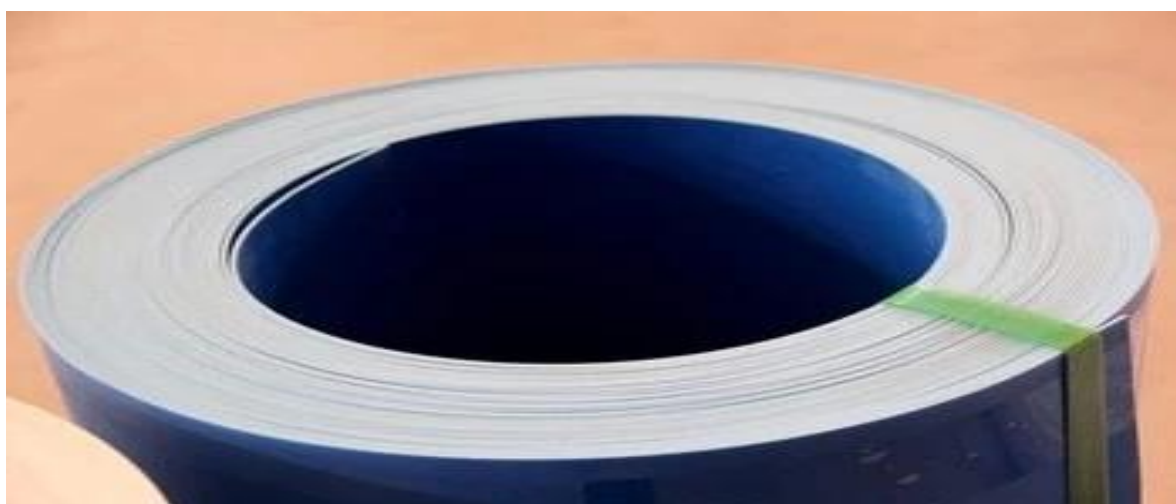

Product show

formato: Folha lisa de PVC (enrolada)

Tipo: Telha Simples

Cor: azul, branco, cinza, verde e etc

Comprimento: 30m ou personalizado

À prova de fogo: Sim

Anticorrosão: Sim

Baixo ruído: Sim

Resistente às intempéries: Excelente

Capacidade de alto impacto: Sim

Our Factory

Zhongxingcheng New Material Co., Ltd. é um fabricante de telhas de plástico PVC ASA, localizado na cidade de Foshan, distrito de Nanhai. um fabricante especializado na produção de telha de resina sintética ASA, telha composta anticorrosiva APVC, telha anticorrosiva de PVC, pia de PVC, placa de PVC, telha transparente FRP, PVC, telha transparente de PC. Se o seu pedido corresponder aos detalhes do tamanho do estoque, podemos acelerar o tempo de entrega. ([folha de plástico impermeável para telhado](#))