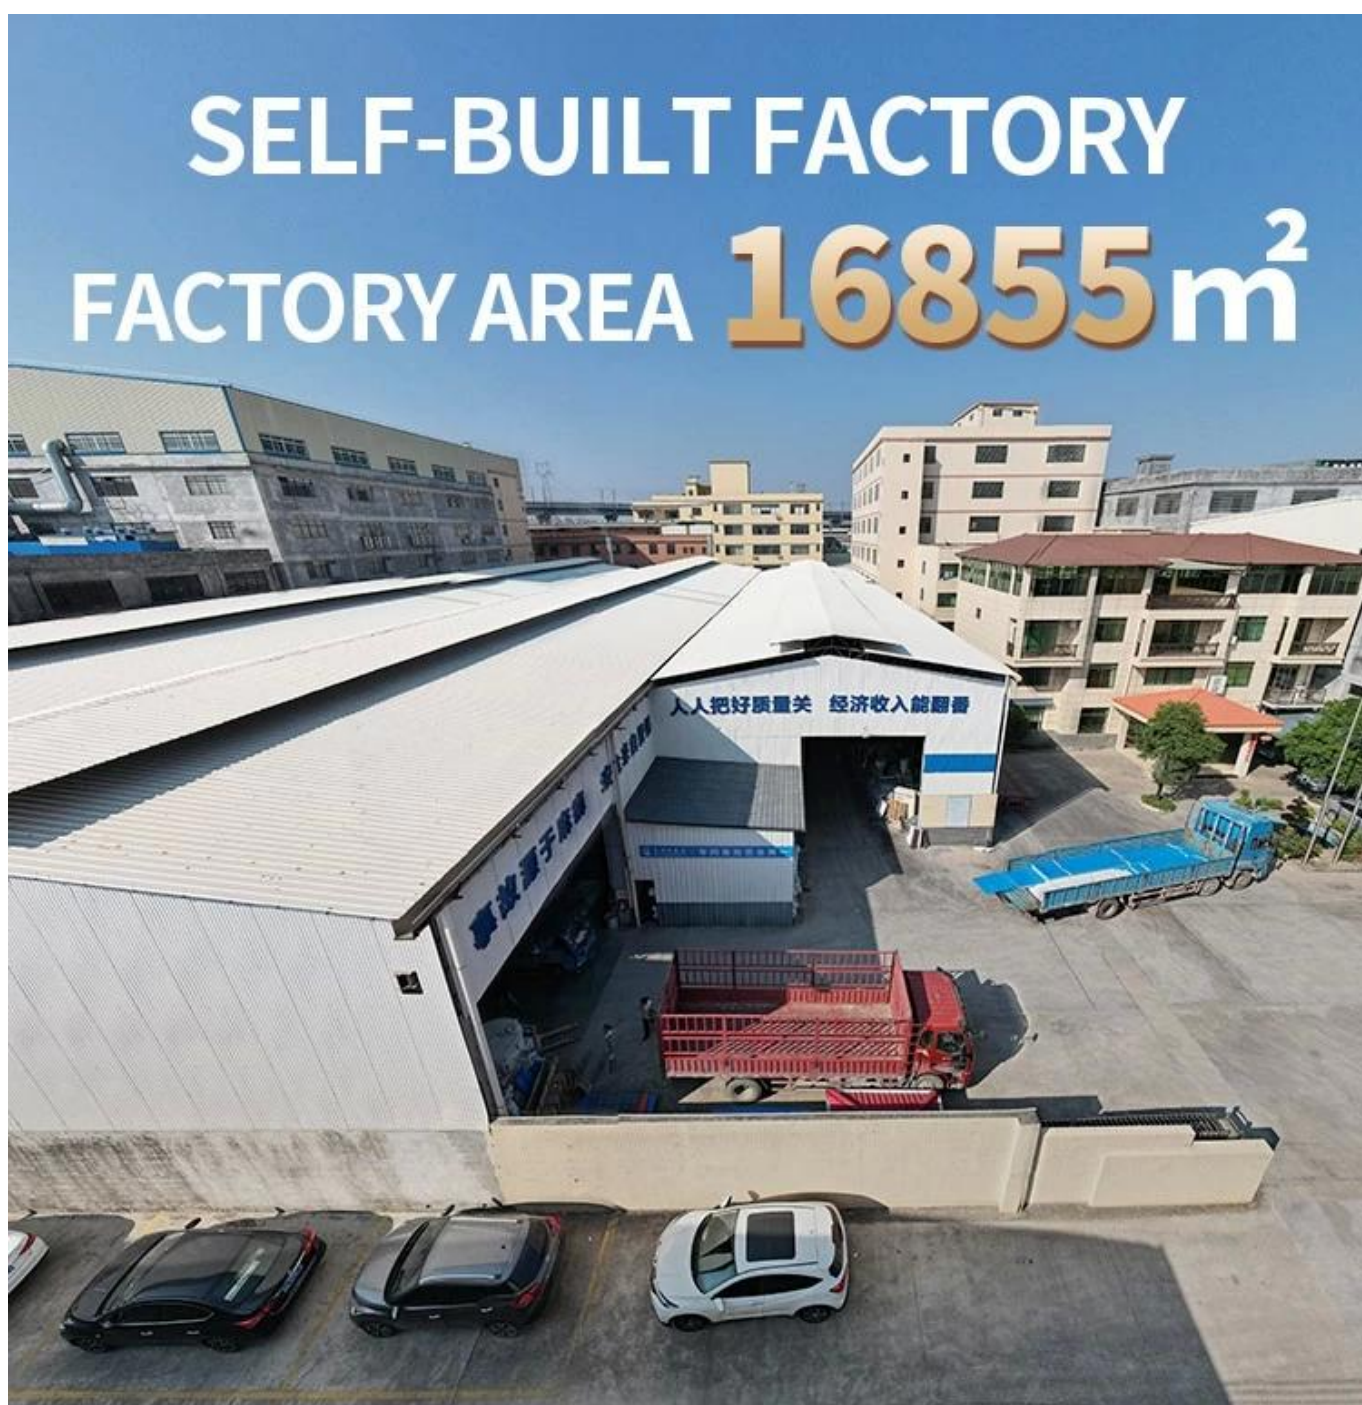

Product show

A telha de resina sintética Foshan ZXC ASA é um novo tipo de Material de cobertura produzido por tecnologia avançada de coextrusão e processo de moldagem especial usando resina de engenharia de intemperismo ultra-alto ASA.

ZXC [Fabricantes de telhas de resina sintética](#) , Bem-vindo a entrar em contato conosco para discutir detalhadamente a cooperação de longo prazo.

15 YEARS RESIN ROOF TILE MANUFACTURER

ANNUAL OUTPUT **5913000 m²**

Nome do Produto	fábrica de telhas sintéticas na china
Marca	ZXC
Lugar de origem	Cidade de Foshan, província de Guangdong, China (continente)
Material	Copolímero de acrilonitrila estireno acrilato, cloreto de polivinila, pó de cálcio, outros materiais químicos
Garantia	25 anos
Certificação	ISO9001/GV/CE
Prazo de entrega	1x20GP por 6 dias, 1x40GP por 7 dias
Comprimento da seção	219 mm
Largura total	1050mm
Largura efetiva	960 mm
Grossura	2,3 mm / 2,5 mm / 2,8 mm / 3,0 mm
Comprimento	Deve ser um múltiplo da seção
Espaçamento de onda	160mm
Altura da onda	30mm