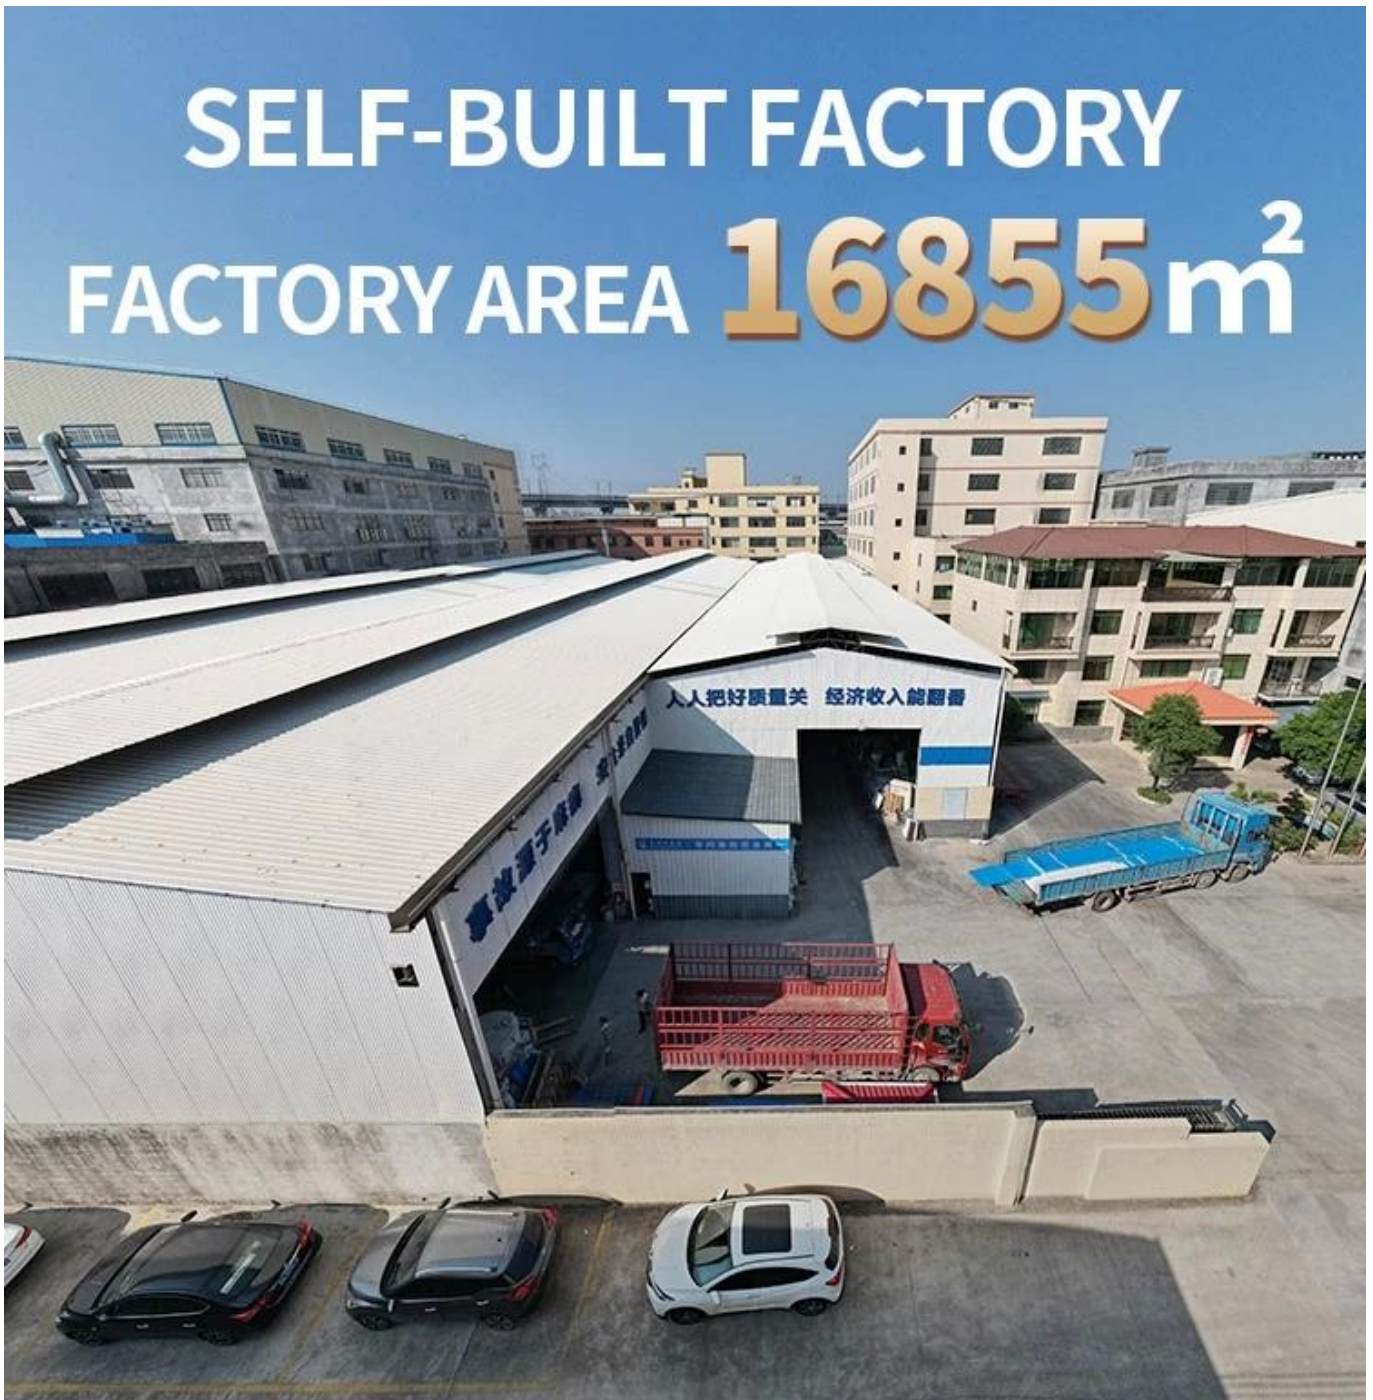

## Product show

Ang Foshan ZXC ASA Synthetic Resin Roofing Tile ay isang bagong uri ng materyales sa bubong na ginawa ng advanced na teknolohiya ng coextrusion at espesyal na proseso ng paghubog gamit ang ultra-high weathering engineering resin ASA.

# 15 YEARS RESIN ROOF TILE MANUFACTURER

ANNUAL OUTPUT **5913000 m<sup>2</sup>**

pangalan ng Produkto	<a href="#">Hindi tinatagusan ng tubig na plastic sheet para sa bubong</a>
Tatak	ZXC
Lugar ng Pinagmulan	Lungsod ng Foshan, lalawigan ng Guangdong, China(Mainland)
materyal	Acrylonitrile Styrene acrylate copolymer, Polyvinyl chloride, Calcium powder, iba pang kemikal na materyales
Garantiya	25 taon
Sertipikasyon	ISO9001 / SGS / CE
Oras ng paghatid	1x20GP para sa 6 na araw, 1x40GP para sa 7 araw
Haba ng Seksyon	219mm
Pangkalahatang lapad	1050mm
Epektibong Lapad	960mm
kapal	2.3mm / 2.5mm / 2.8mm / 3.0mm
Ang haba	Dapat ay maramihang seksyon
Wave Spacing	160mm
Taas ng alon	30mm