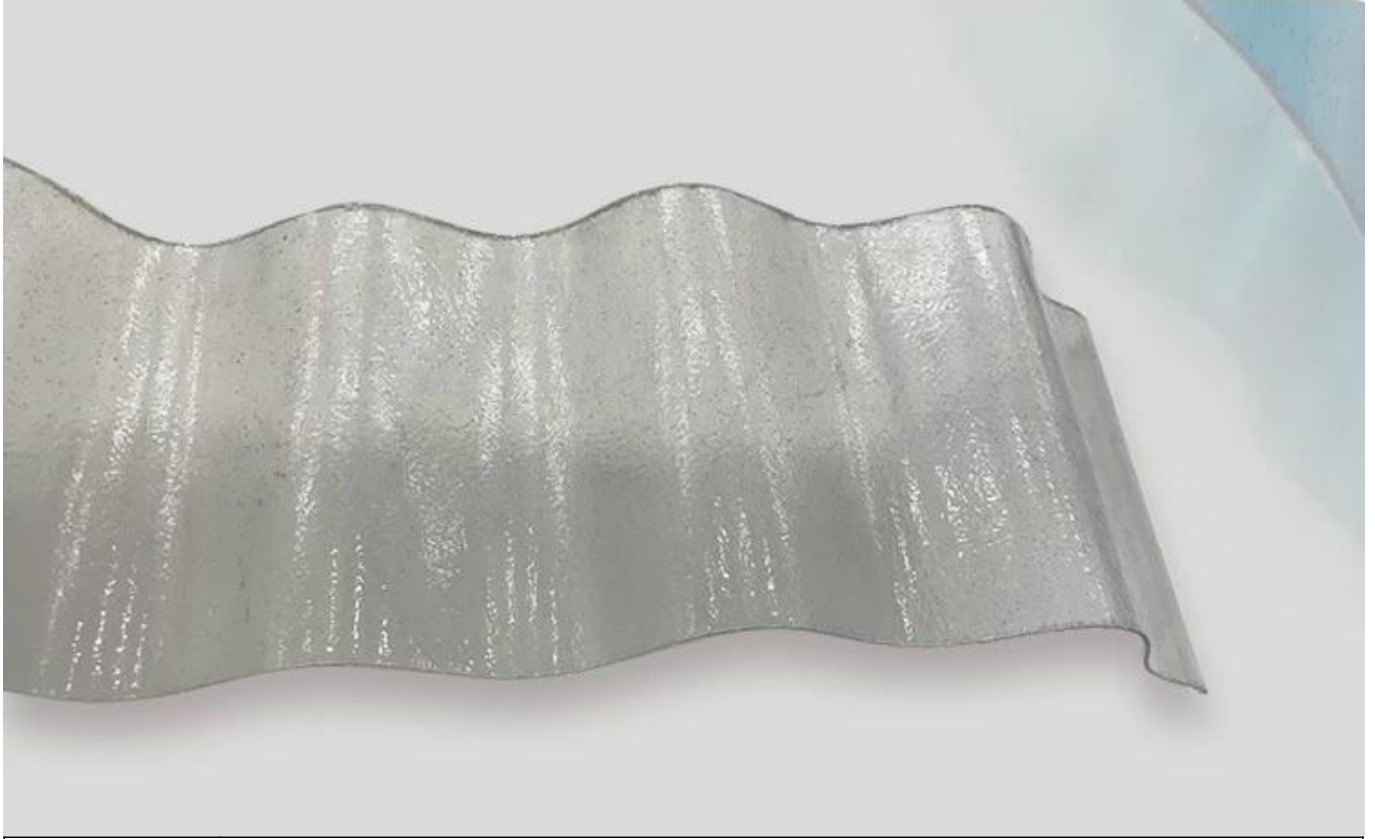

CUSTOMER CASE SHOW

Has more than ten years of production experience

kapal:	1.0mm-2.8mm
lapad:	1130/ 930/ 900/ 840mm
haba:	napapasadya
waveform:	malaking hang, maliit na alon
lugar ng Pinagmulan:	foshan
Maging naaangkop:	Mga gusali ng pabrika, mga bodega, mga tirahan sa pamilihan, mga kalsada sa pamilihan, mga awning, mga canopy, mga gawa sa bubong ng gusali, mga pabrika ng seramik, atbp.