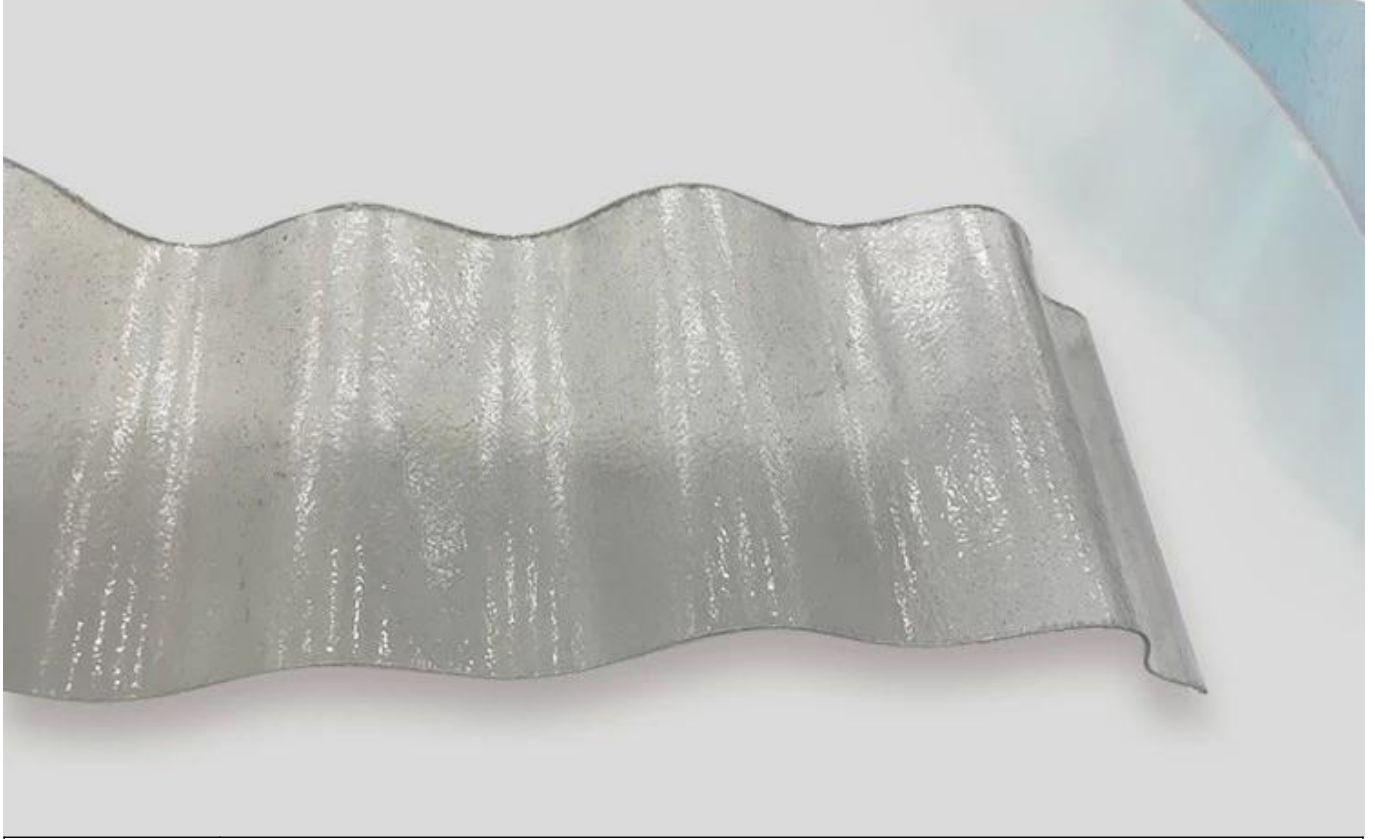

FRP load test, nag-imbiba ng timbang na humigit-kumulang 80 kg ng mga lalaki na nakatayo sa span ng 130 cm ng Fiberglass clear roofing sheet , matagumpay na nakumpleto ang pagsubok. Ang pagsubok ay nagpapatunay na ang kalidad ng FRP tile ay nakakatugon sa pambansang pamantayan.

I-click [Supplier ng Clear Corrugated Sheets sa China](#) para matuto pa

CUSTOMER CASE SHOW

Has more than ten years of production experience

kapal:	1.0mm-2.8mm
lapad:	1130/ 930/ 900/ 840mm
haba:	napapasadya
waveform:	malaking hang, maliit na alon
lugar ng Pinagmulan:	foshan
Maging naaangkop:	Mga gusali ng pabrika, mga bodega, mga tirahan sa pamilihan, mga kalsada sa pamilihan, mga awning, mga canopy, mga gawa sa bubong ng gusali, mga pabrika ng seramik, atbp.