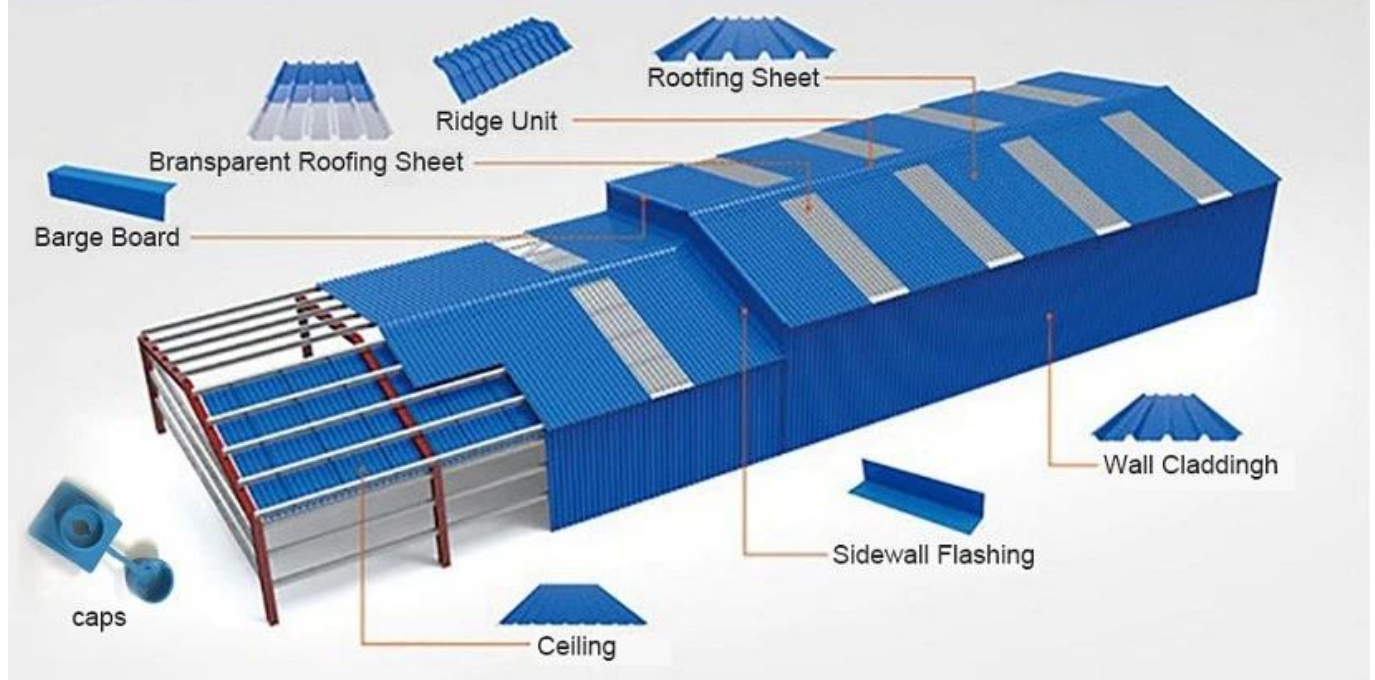

More Types

1130 corrugaetd sheets

1130 trapezoidal sheets

900 high wave

980 high wave

PVC accessories

ZXC New Material Technology Co., Ltd. Kasama sa aming mga produkto ang mga sheet ng PVC, ASA Synthetic Resin Roof Tile, FRP Roofing Tile, Gutter, UPVC Roofing Sheets atbp Kung ang iyong order ay tumutugmaS Ang aming mga detalye sa laki ng stock, maaari naming mas mabilis na oras ng paghahatid. Maligayang pagdating sa amin pasadya.