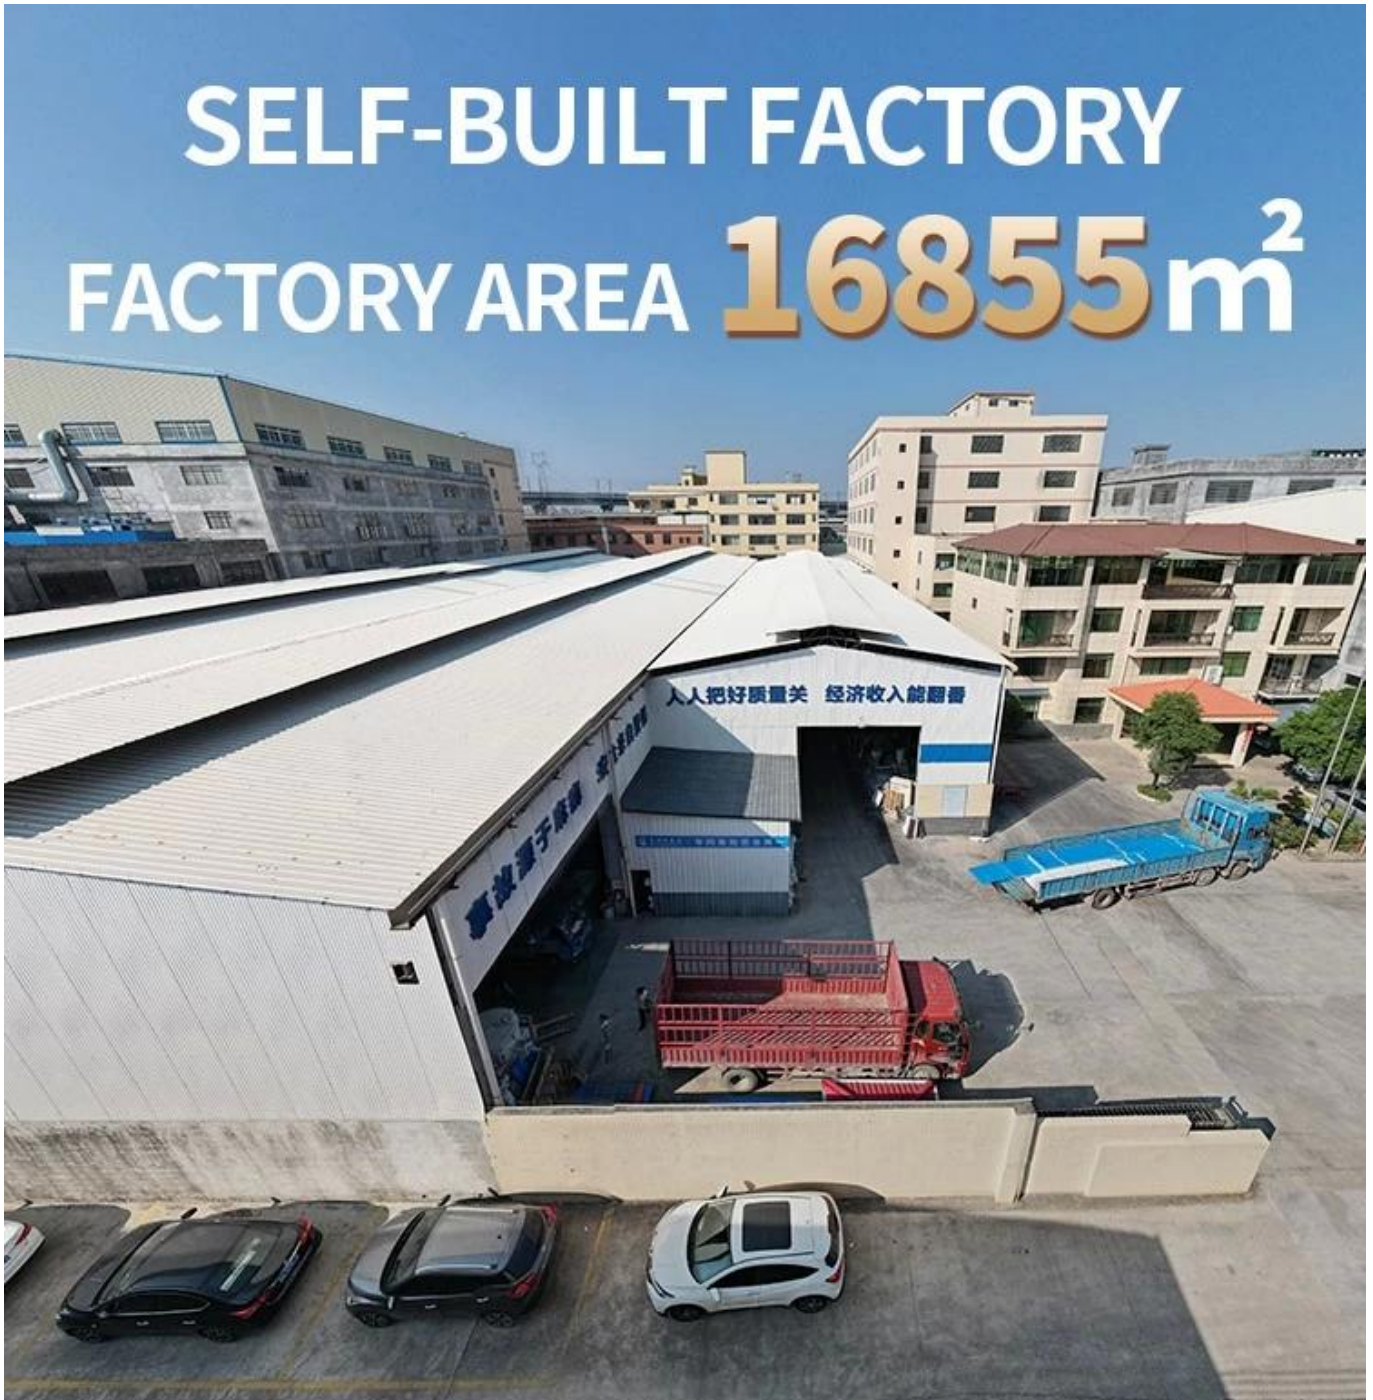

## Product show

Ang Foshan ZXC ASA Synthetic Resin Roofing Tile ay isang bagong uri ng materyales sa bubong na ginawa ng advanced na teknolohiya ng coextrusion at espesyal na proseso ng paghubog gamit ang ultra-high weathering engineering resin ASA.

# 15 YEARS RESIN ROOF TILE MANUFACTURER

ANNUAL OUTPUT **5913000 m<sup>2</sup>**

<b>pangalan ng Produkto</b>	Synthetic Resin Roof Tile
<b>Tatak</b>	ZXC
<b>Lugar ng Pinagmulan</b>	Lungsod ng Foshan, lalawigan ng Guangdong, China(Mainland)
<b>materyal</b>	Acrylonitrile Styrene acrylate copolymer, Polyvinyl chloride, Calcium powder, iba pang kemikal na materyales
<b>Garantiya</b>	25 taon
<b>Sertipikasyon</b>	ISO9001 / SGS / CE
<b>Oras ng paghatid</b>	1x20GP para sa 6 na araw, 1x40GP para sa 7 araw
<b>Haba ng Seksyon</b>	219mm
<b>Pangkalahatang lapad</b>	1050mm
<b>Epektibong Lapad</b>	960mm
<b>kapal</b>	2.3mm / 2.5mm / 2.8mm / 3.0mm
<b>Ang haba</b>	Dapat ay maramihang seksyon
<b>Wave Spacing</b>	160mm
<b>Taas ng alon</b>	30mm