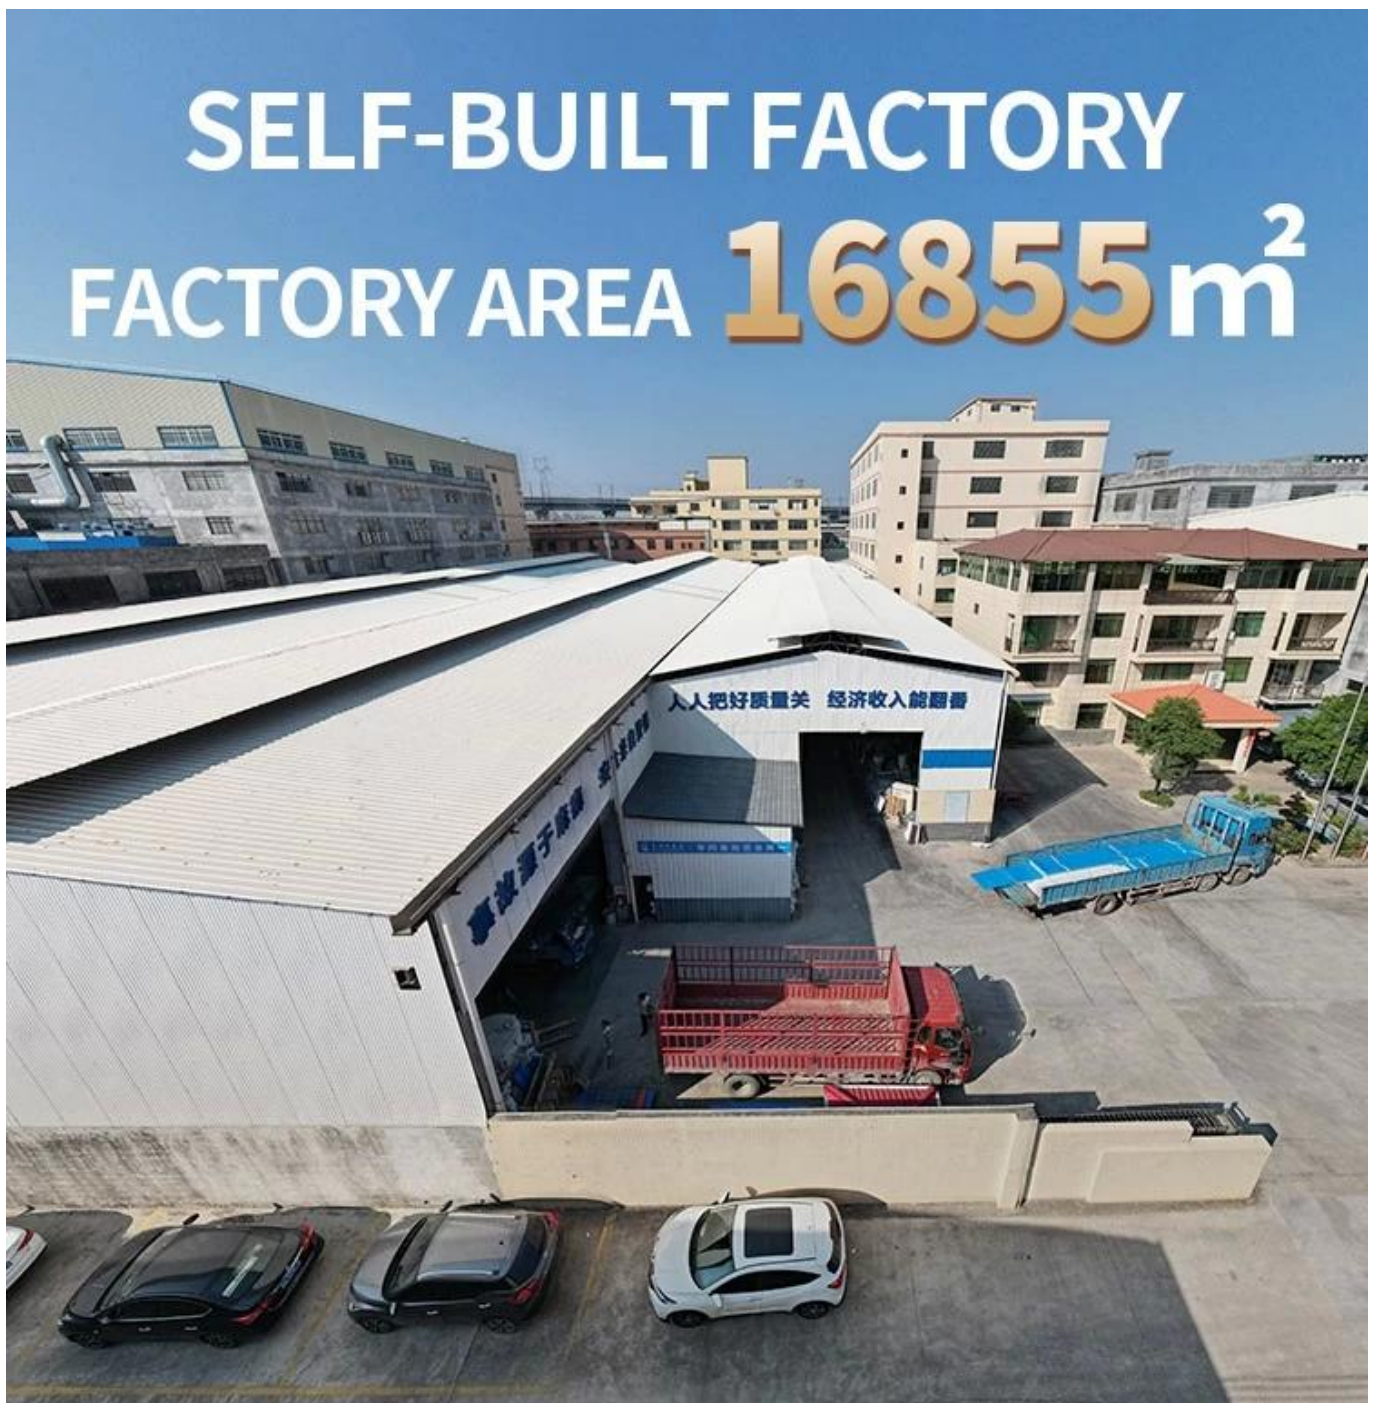

Product show

Ang Foshan ZXC ASA Synthetic Resin Roofing Tile ay isang bagong uri ng materyales sa bubong na ginawa ng advanced na teknolohiya ng coextrusion at espesyal na proseso ng paghubog gamit ang ultra-high weathering engineering resin ASA.

15 YEARS RESIN ROOF TILE MANUFACTURER

ANNUAL OUTPUT **5913000 m²**

pangalan ng Produkto	Synthetic Resin Roof Tile
Tatak	ZXC
Lugar ng Pinagmulan	Lungsod ng Foshan, lalawigan ng Guangdong, China(Mainland)
materyal	Acrylonitrile Styrene acrylate copolymer, Polyvinyl chloride, Calcium powder, iba pang kemikal na materyales
Garantiya	25 taon
Sertipikasyon	ISO9001 / SGS / CE
Oras ng paghatid	1x20GP para sa 6 na araw, 1x40GP para sa 7 araw
Haba ng Seksyon	219mm
Pangkalahatang lapad	1050mm
Epektibong Lapad	960mm
kapal	2.3mm / 2.5mm / 2.8mm / 3.0mm
Ang haba	Dapat ay maramihang seksyon
Wave Spacing	160mm
Taas ng alon	30mm