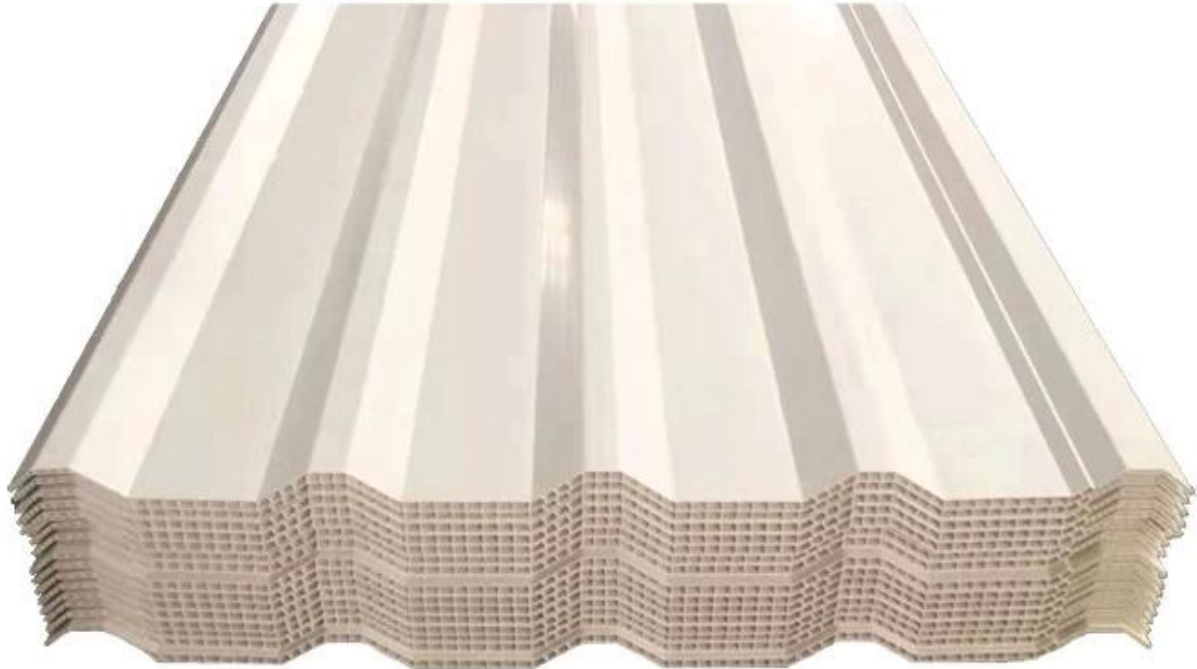

HOLLOW ROOF TILE

Our Factory

Zhongxingcheng New Material Co., Ltd. terletak di Kota Foshan, Daerah Nanhai China adalah pengilang yang mengkhusus dalam pengeluaran jubin resin sintetik ASA, jubin komposit anti-karat APVC, jubin anti-karat PVC, sink PVC, plat PVC, Telus Lembaran Bumbung FRP, PVC, jubin lutsinar PC.