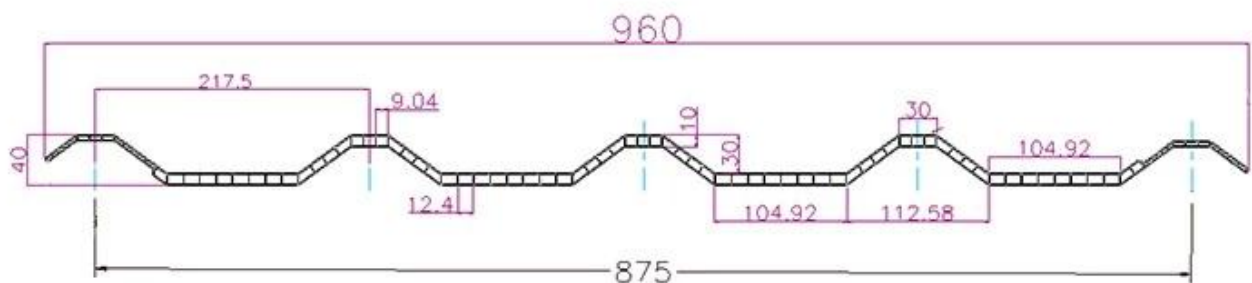

HOLLOW ROOF TILE

Our Factory

Zhongxingcheng New Material Co., Ltd. terletak di Kota Foshan, Daerah Nanhai China adalah pengilang yang mengkhusus dalam pengeluaran jubin resin sintetik ASA, jubin komposit anti-karat APVC, jubin anti-karat PVC, sink PVC, plat PVC, Telus Lembaran Bumbung FRP, PVC, jubin lutsinar PC.