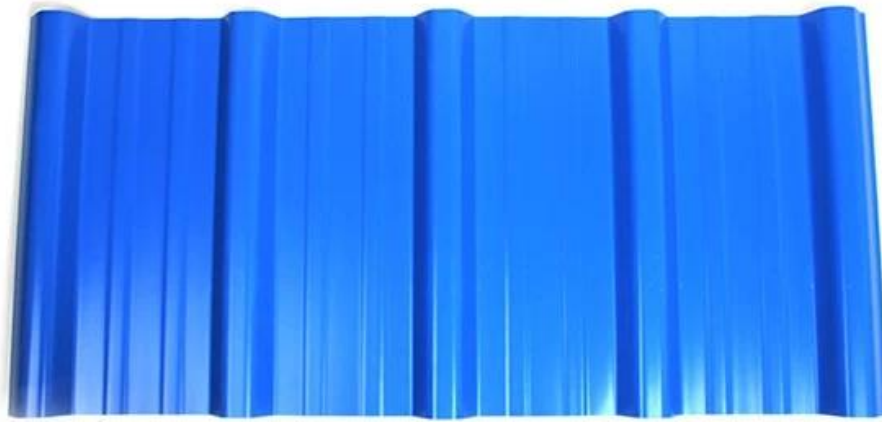

Product show

Bahan mentah utama ialah PVC dengan agen tahan ultraviolet dan bahan tambahan. Melalui pengkompaunan saintifik, dibuat dengan teknologi canggih.

1. ringan
2. Perlindungan alam sekitar
3. kalis air dan kalis api
4. Mudah-pemasangan
5. Anti-karat
6. penebat bunyi yang baik

ZXC [kepingan plastik di atas bumbung china](#)

**PVC Roofing Sheet
Manufacture For 15 years**

Annual Output 5913000 m²

Panjang	1m-12m
Permukaan	Mat
Berat badan	3.0-6.8kg/m
Lebar	1130mm/ 1080mm/ 1050mm/ 980mm/ 930mm
Waranti	30 Tahun
Nombor model	Lembaran Komposit PVC ASA
Fungsi	Penebat, Kalis Api, Penebat Haba, Anti-karat, Rintangan Hentakan
bentuk	gelombang bulat, gelombang bulat besar, gelombang trepezium
Penilaian Perlindungan Kebakaran	B1
Suhu	-10 Darjah Celsius hingga 70 Darjah Celsius
Warna	Putih, Biru, Kelabu, Merah, boleh disesuaikan
Lapisan	2 atau 3 lapisan
Warna Tahan Lama	10 Tahun tiada Luntur

klik [cadar bumbung plastik harga china](#) untuk belajar lebih lagi

TYPE 840 PIT

900 TYPE HIGH WAVE (FLOWING WATER FAST)

980 TYPE HIGH WAVE

1080 TYPE HIGH WAVE

(FLOWING WATER FAST)

1130 TYPE WAVELET

1130 TYPE PIT

1100 TYPE HIGH CIRCULAR WAVE

HOLLOW ROOF TILE

Our Factory

Zhongxingcheng New Material Co., Ltd. terletak di Kota Foshan, Daerah Nanhai China adalah pengilang yang mengkhusus dalam pengeluaran jubin resin sintetik ASA, jubin komposit anti-karat APVC, jubin anti-karat PVC, sink PVC, plat PVC, Telus Lembaran Bumbung FRP, PVC, jubin lutsinar PC.