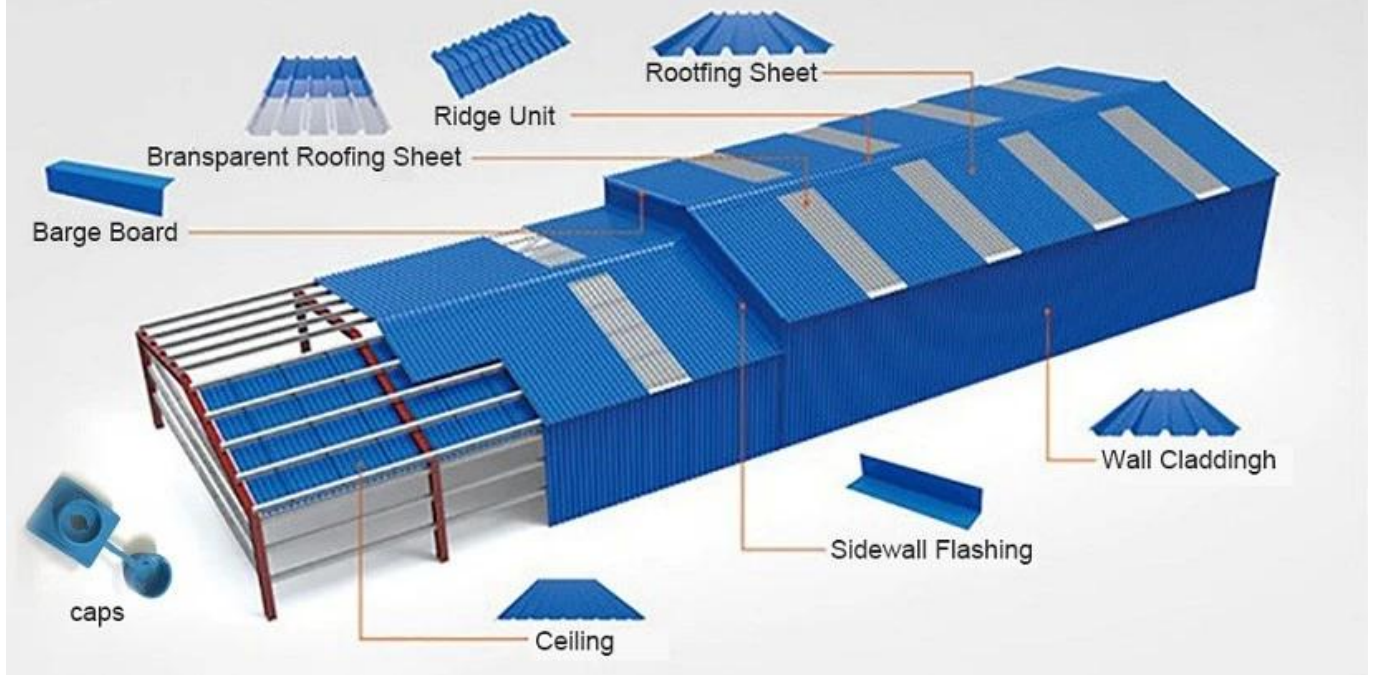

Product show

Reka bentuk: Gaya Sepanyol
Warna Berkekal: 10 Tahun Tidak Pudar
Panjang: disesuaikan
Ketebalan: 1.8mm, 2.0mm, 2.2mm,
2.5mm, 2.8mm, 3.0mm
Lebar keseluruhan: 1130mm
Lebar berkesan: 1000/1050mm
Jarak purlin: 660mm
Lapisan: 3 lapisan
Permukaan: Embossed/smoothsurface

More Types

1130 corrugaetd sheets

1130 trapezoidal sheets

900 high wave

980 high wave

PVC accessories

ZXC New Material Technology Co., Ltd. Produk kami termasuk lembaran PVC, jubin bumbung resin sintetik ASA, jubin bumbung FRP, longkang, lembaran bumbung UPVC dan lain -lain. Jika pesanan anda sepadanS butiran saiz stok kami, kami boleh lebih cepat masa penghantaran. Selamat Datang Hubungi Kami Custom.