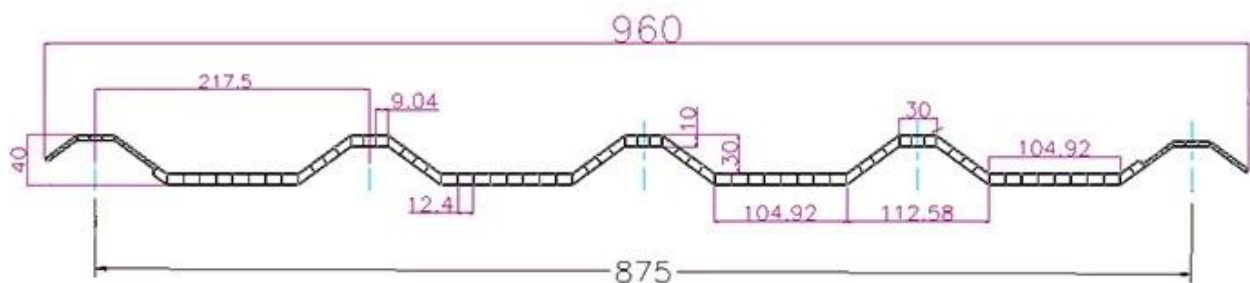

HOLLOW ROOF TILE

Our Factory

Zhongxingcheng New Material Co., Ltd. terletak di Kota Foshan, Daerah Nanhai China adalah pengilang yang mengkhusus dalam pengeluaran jubin resin sintetik ASA, jubin komposit anti-karat APVC, jubin anti-karat PVC, sink PVC, plat PVC, Telus Lembaran Bumbung FRP, PVC, jubin lutsinar PC.