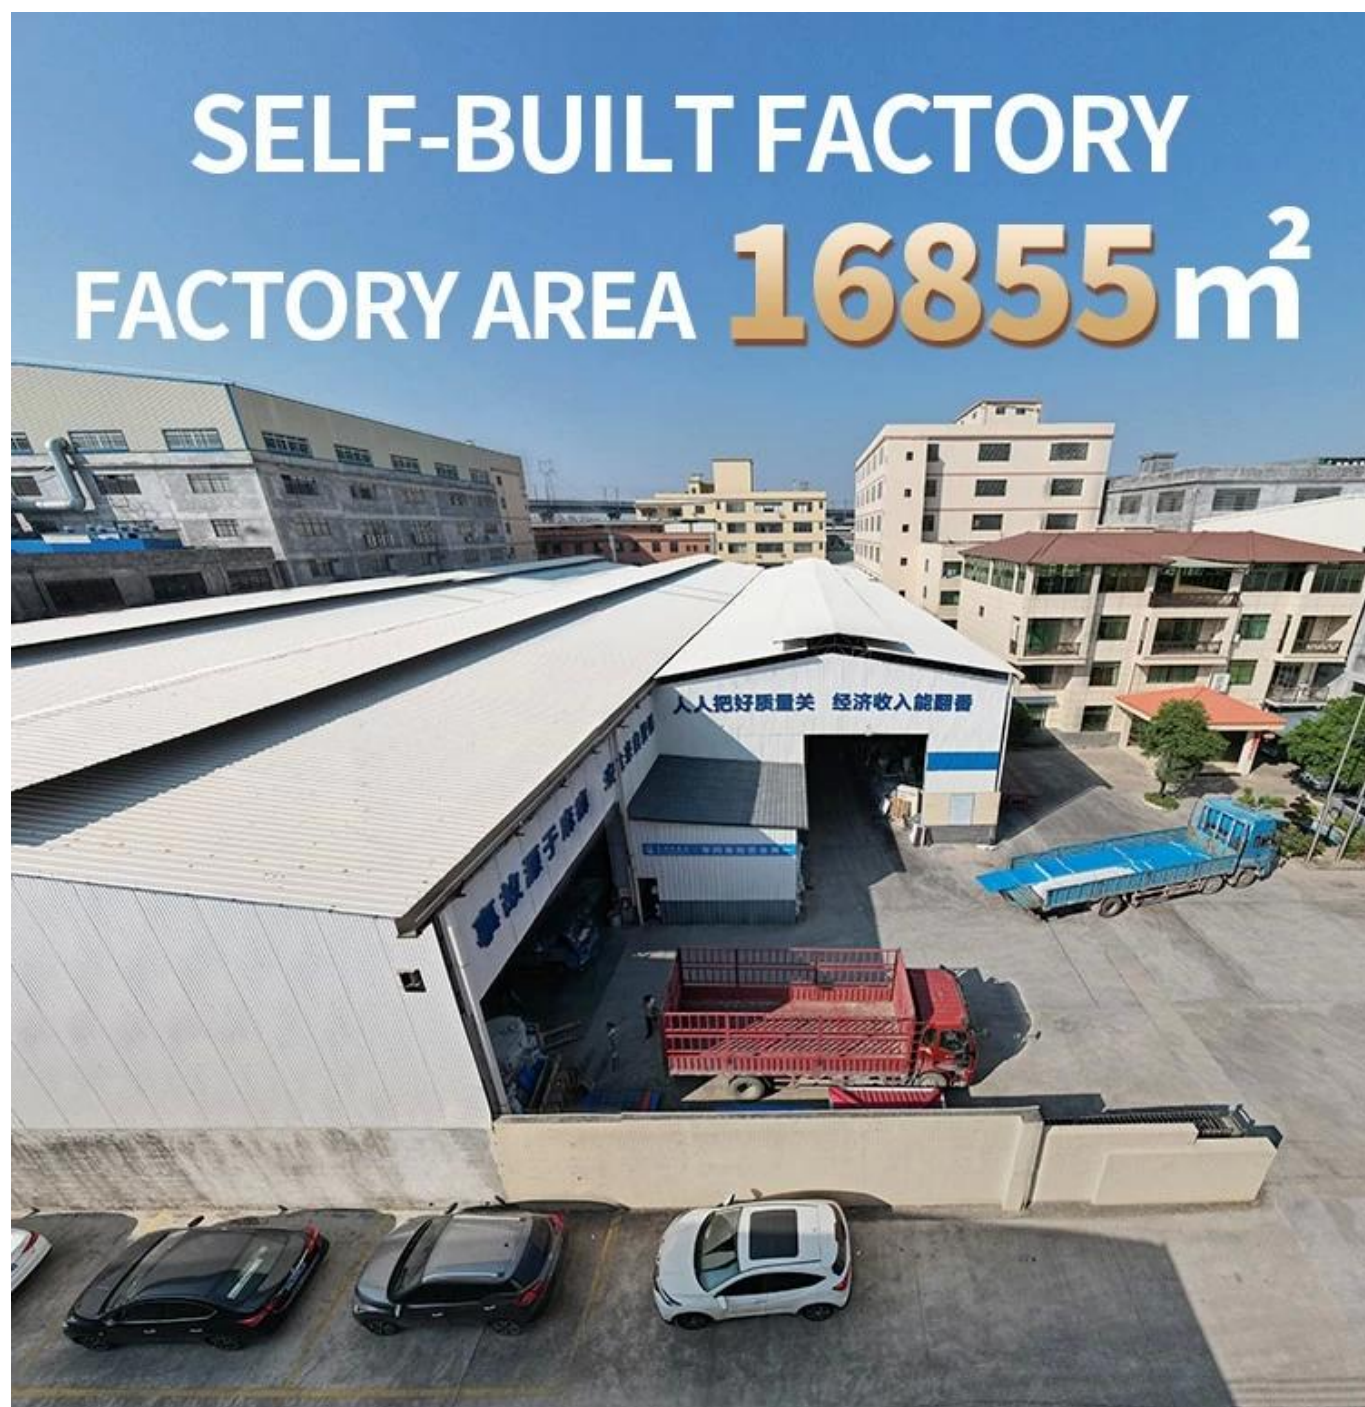

Product show

本公司 Foshan ZXC ASA 有限公司 專業生產 PVC 硬質片材 及 各種 PVC 硬質片材 產品 歡迎 各界 人士 垂詢 洽談 ASA.

本公司 ZXC 有限公司 專業生產 [PVC](#) 硬質片材 及 各種 PVC 硬質片材 產品 , [歡迎 垂詢 洽談](#).

15 YEARS RESIN ROOF TILE MANUFACTURER

ANNUAL OUTPUT **5913000 m²**