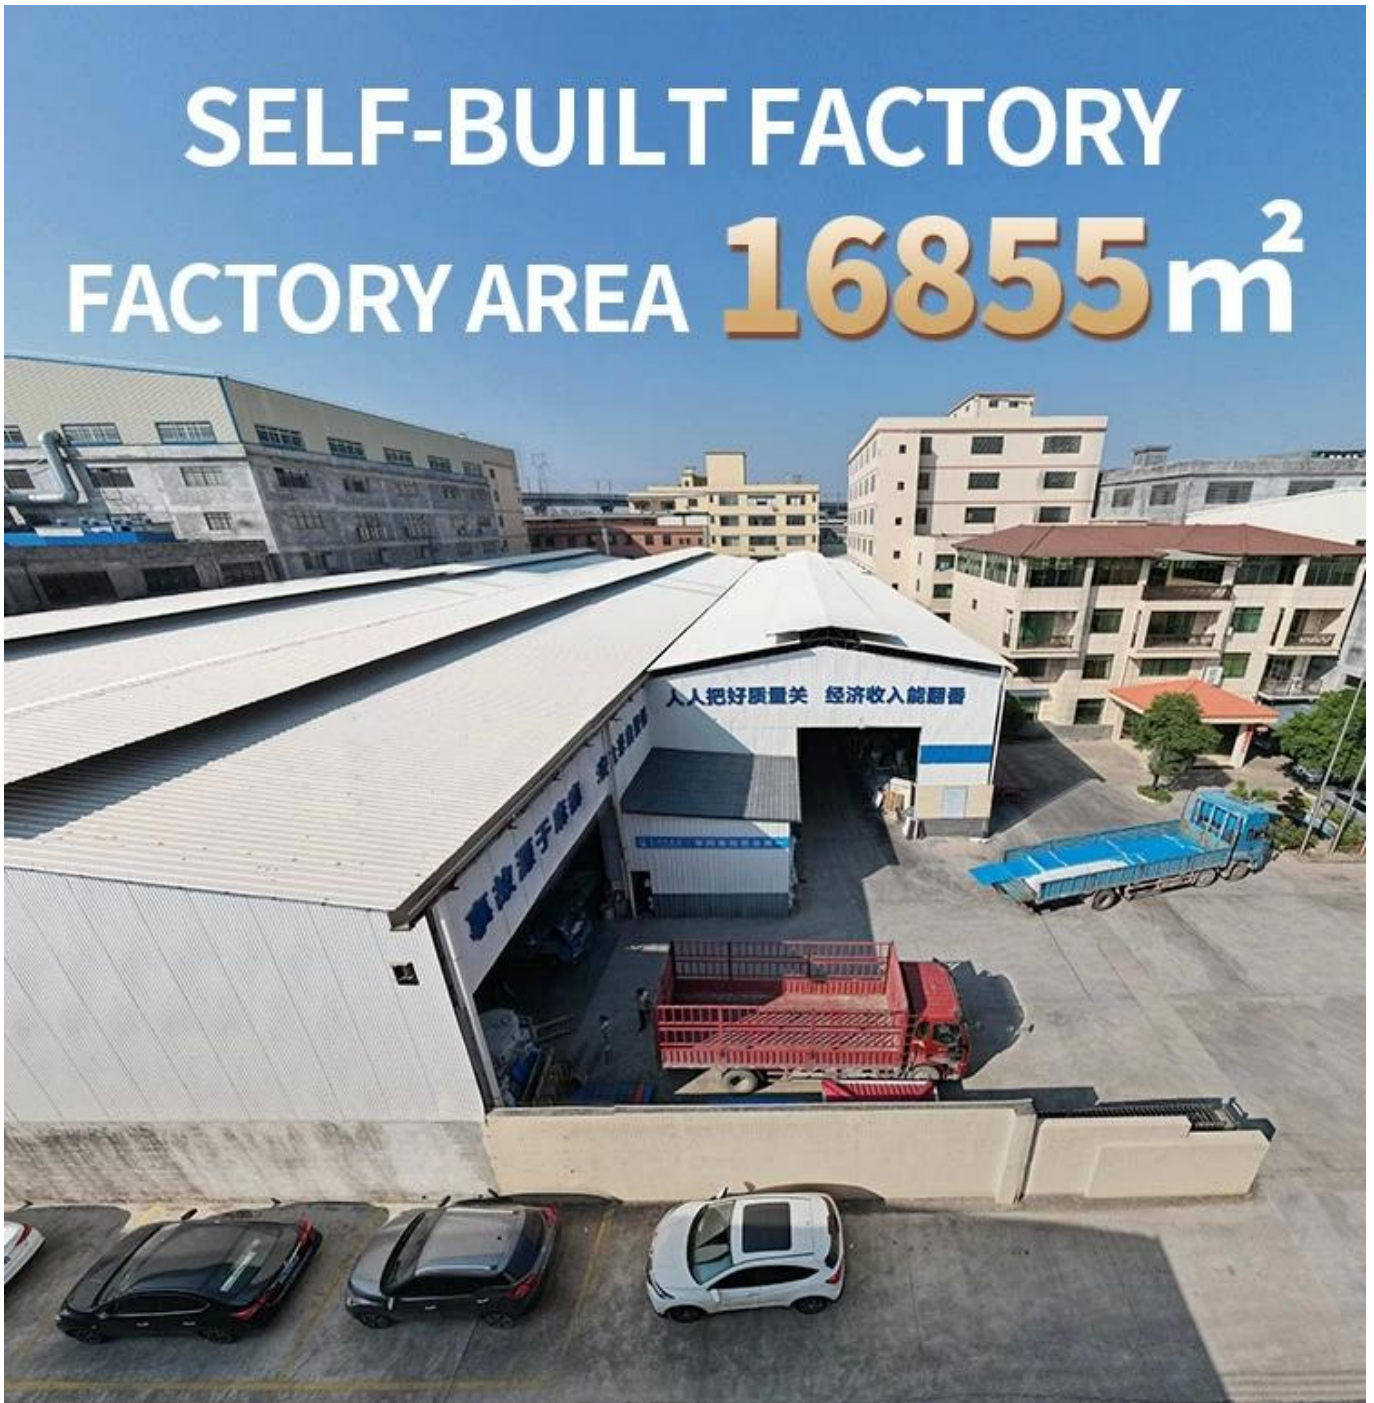

# 15 YEARS RESIN ROOF TILE MANUFACTURER

ANNUAL OUTPUT **5913000 m<sup>2</sup>**

שם המוצר	ZXC
מדינת ייצור	ישראל
מיקוד	25
סוג המוצר	ISO9001 / SGS / CE
מידות המוצר	1x20GP 1, 6x40GP 6, 7
משקל המוצר	219
עובי המוצר	1050
סוג המוצר	960
צבע המוצר	2.3 / 2.5 / 2.8 / 3.0
מיקוד	160
מיקוד	30