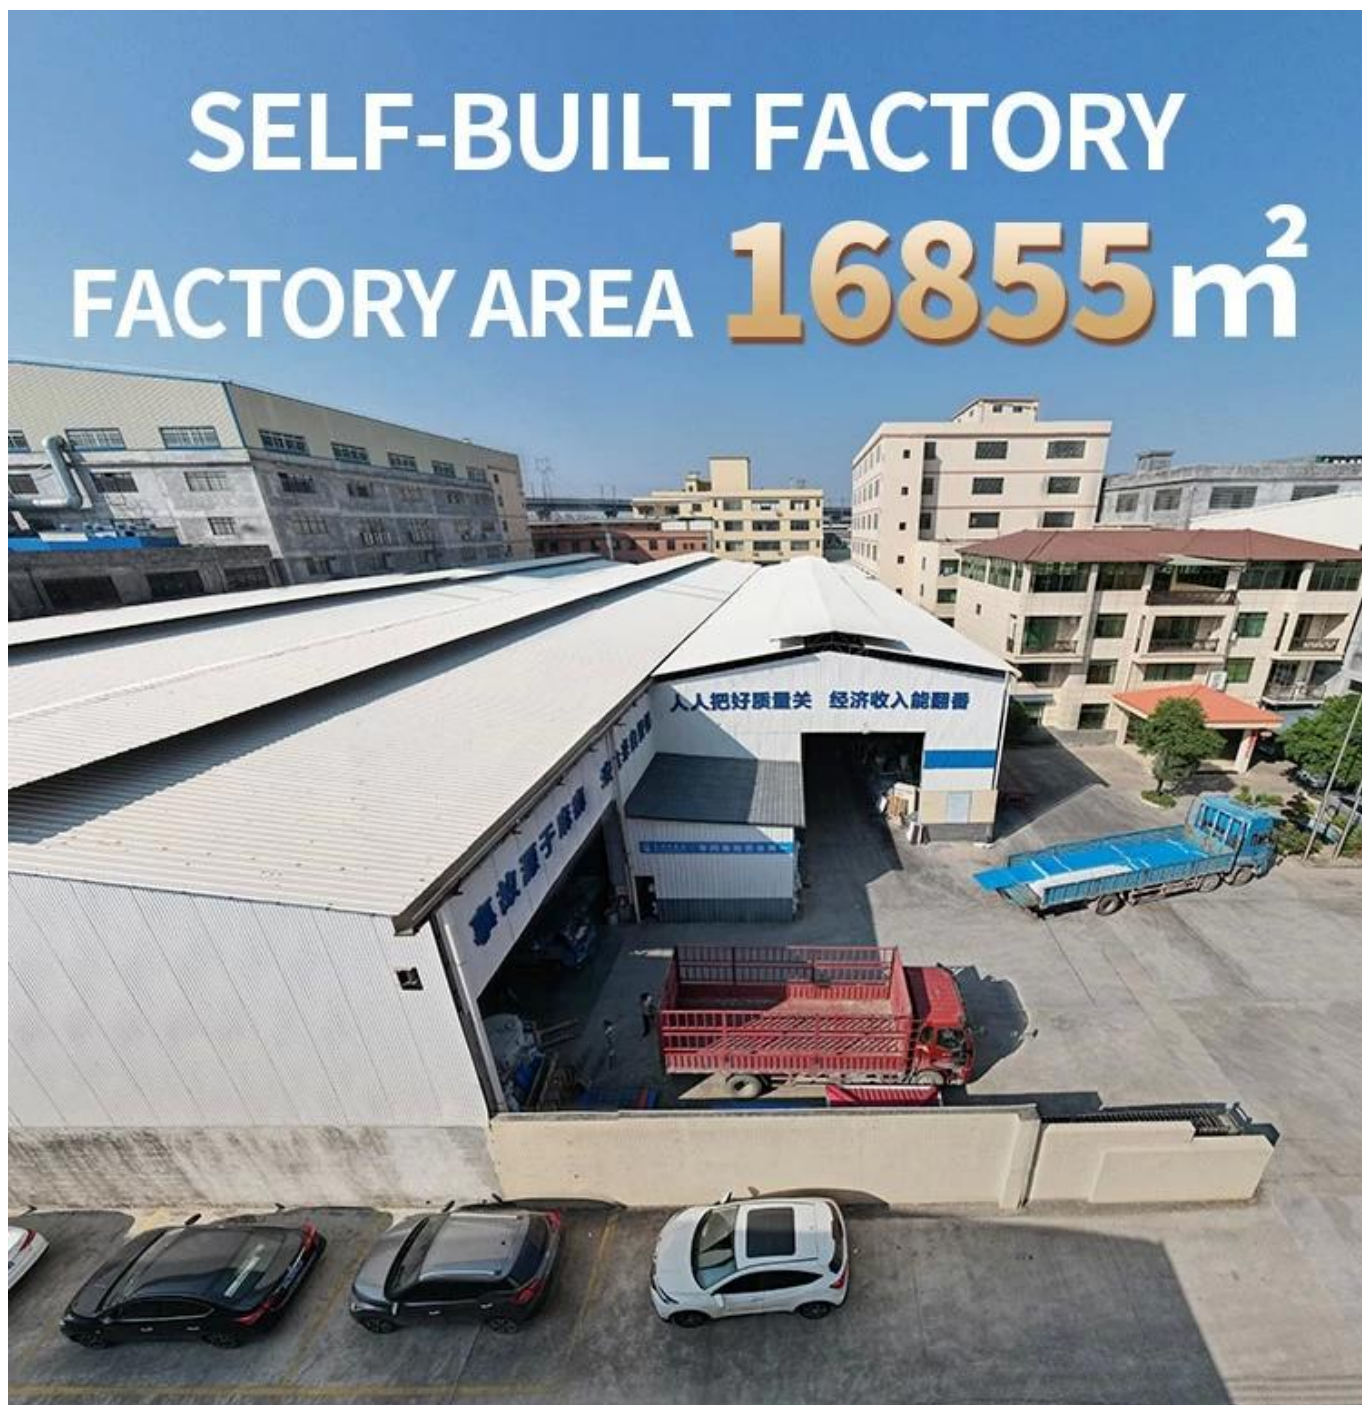

Product show

本公司 Foshan ZXC ASA 專業生產 PVC 軟質片材、硬質片材、異型材、管材、板材、型材、異型材、ASA。 歡迎各界人士垂詢、洽談、參觀、指導。

ZXC 專業生產 PVC 軟質片材、硬質片材、異型材、管材、板材、型材、異型材、ASA。

15 YEARS RESIN ROOF TILE MANUFACTURER

ANNUAL OUTPUT **5913000 m²**

Advantage