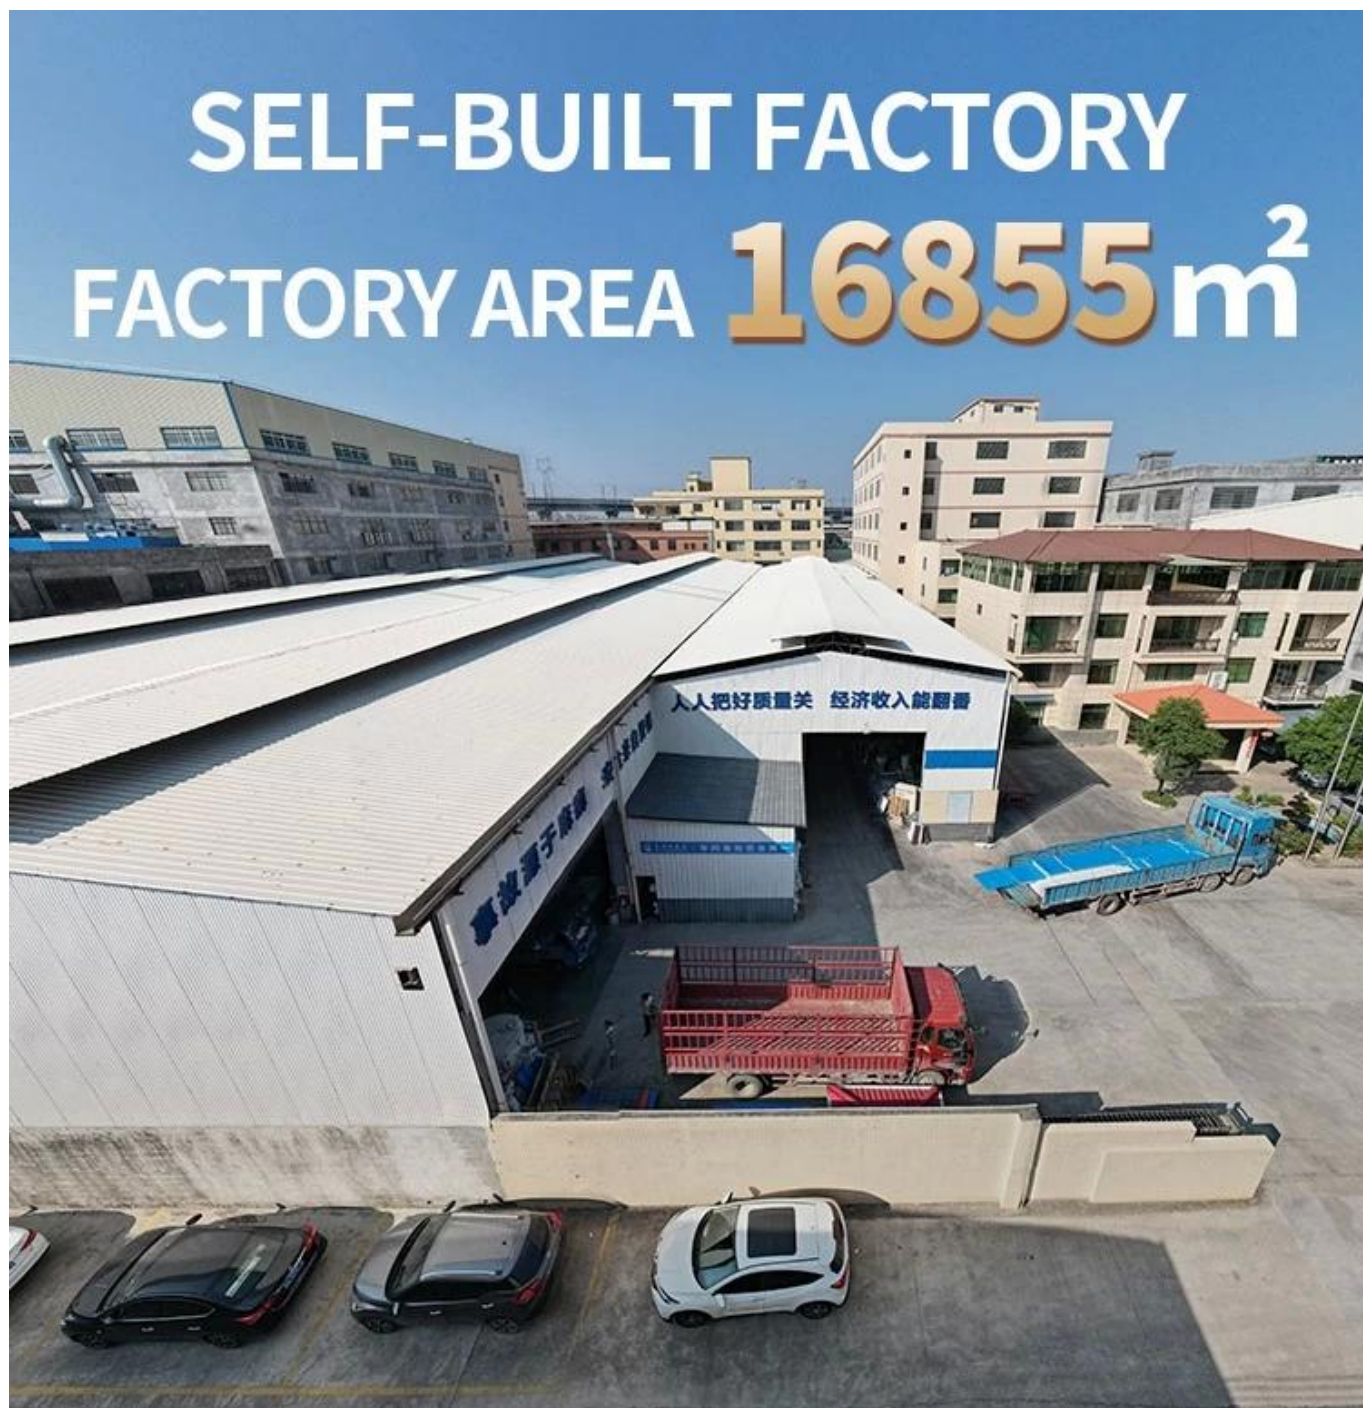

# Product show

本公司 Foshan ZXC ASA 承接各類建築工程之設計與監工，包括各類工廠、倉庫、辦公室、住宅、學校、醫院、商場、酒店、公寓、別墅、園林、景觀、室內設計、裝修、工程、ASA。

本公司 ZXC 承接各類建築工程之設計與監工，包括各類工廠、倉庫、辦公室、住宅、學校、醫院、商場、酒店、公寓、別墅、園林、景觀、室內設計、裝修、工程、ASA。

# 15 YEARS RESIN ROOF TILE MANUFACTURER

ANNUAL OUTPUT **5913000 m<sup>2</sup>**