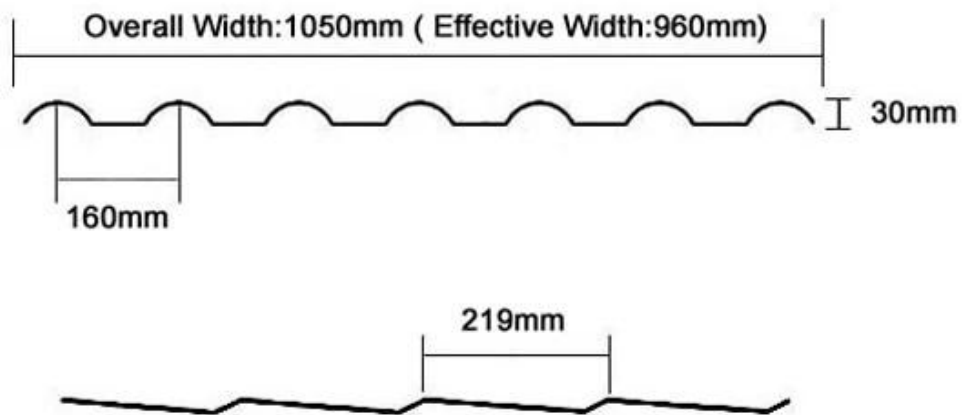

# Product show

1. מגוון חומרי גלם על ידי א אחוז מסוים ערבוב, קופץ לתוך.

2. המורם מחומם להיות - pref חומרי הגלם המעורבים הם אריחים שטוחים

3. לאחר מכן באמצעות לחץ עובש, סופית את דפוס, קירור, לאט הציג throughthe מכונת המתיחה

4. לחתוך. לאחר מלאכותית customneeds כדי להשיג את אורך.

Purplish Red

Brick Red

Sky Blue

Black

Dark Green

Product name		ASA Synthetic Resin Roof Tile			
Material		ASA(Acrylonitrile Styrene acrylate copolymer)+PVC(Polyvinyl chloride)			
Type		Spanish Style			
Overall Width		1050mm			
Effective Width		960mm			
Thickness		2.3mm—3.0mm			
Length		Customized(According to the size of container)			
Color		Customized			
Purlin Spacing		660mm			
Thickness		2.3mm	2.5mm	2.8mm	3.0mm
Weight (kg/SQM)		4.6	5.0	5.6	6.0
Container Load capacity	20 GP (21 Tons)	4500	4200	3750	3500
	40 GP (26 Tons)	5600	5200	4600	4300
Feature		1.Excellent Anti-corrosion Performance 2.Good Waterproof Performance 3.Fire Resistance 4.Heat insulation 5.Sound insulation 6.Weather fastness,ageing resistance			
Package		Nude or standard export package			