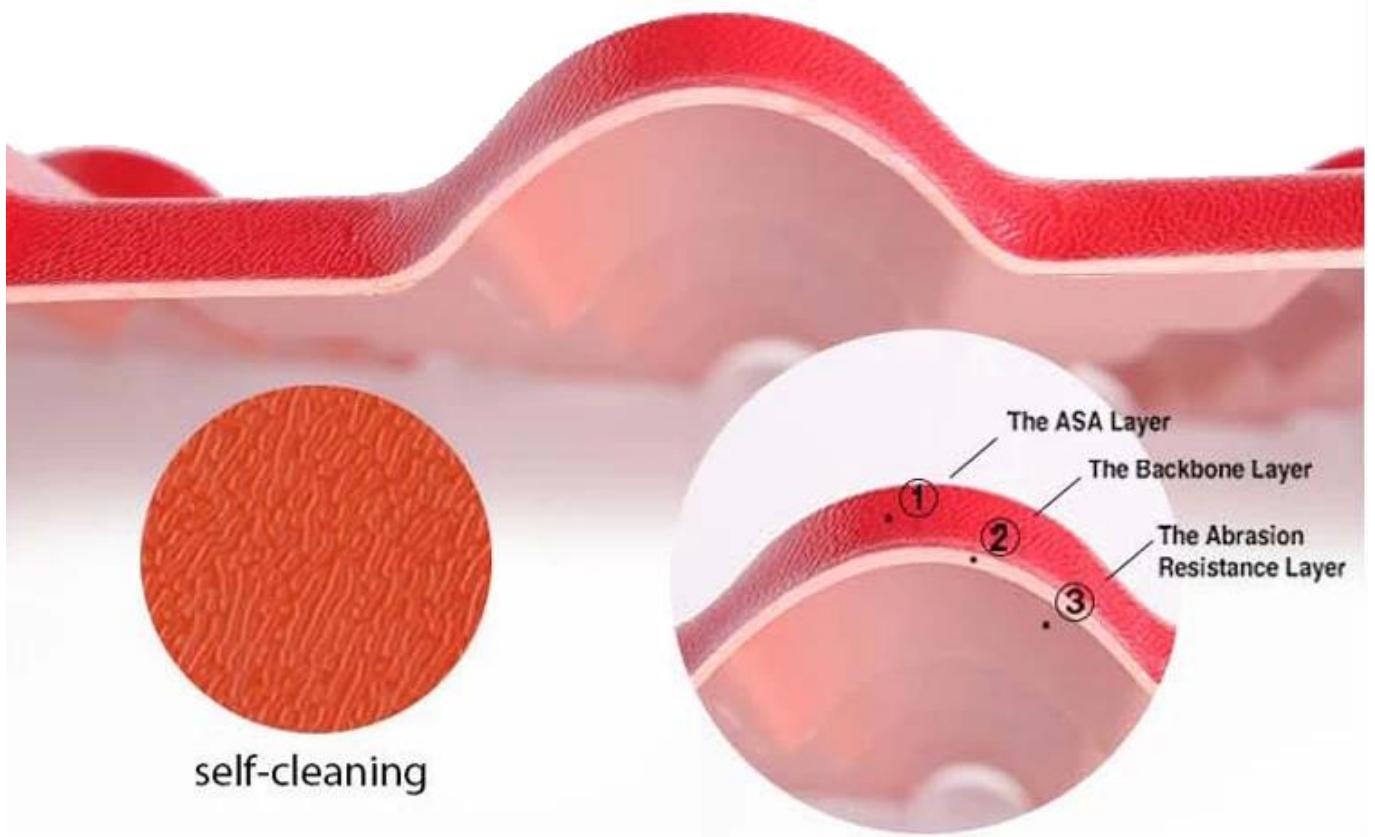

# Product show

1. מגוון חומרי גלם על ידי א אחוז מסוים ערבוב, קופץ לתוך.

2. המורם מחומם להיות - pref חומרי הגלם המעורבים הם אריחים שטוחים

3. לאחר מכן באמצעות לחץ עובש, סופית את דפוס, קירור, לאט הציג throughthe מכונת המתיחה

4. לחתוך. לאחר מלאכותית customneeds כדי להשיג את אורך.

Purplish Red

Brick Red

Sky Blue

Black

Dark Green

Product name		ASA Synthetic Resin Roof Tile			
Material		ASA(Acrylonitrile Styrene acrylate copolymer)+PVC(Polyvinyl chloride)			
Type		Spanish Style			
Overall Width		1050mm			
Effective Width		960mm			
Thickness		2.3mm—3.0mm			
Length		Customized(According to the size of container)			
Color		Customized			
Purlin Spacing		660mm			
Thickness		2.3mm	2.5mm	2.8mm	3.0mm
Weight (kg/SQM)		4.6	5.0	5.6	6.0
Container Load capacity	20 GP (21 Tons)	4500	4200	3750	3500
	40 GP (26 Tons)	5600	5200	4600	4300
Feature		1.Excellent Anti-corrosion Performance 2.Good Waterproof Performance 3.Fire Resistance 4.Heat insulation 5.Sound insulation 6.Weather fastness,ageing resistance			
Package		Nude or standard export package			