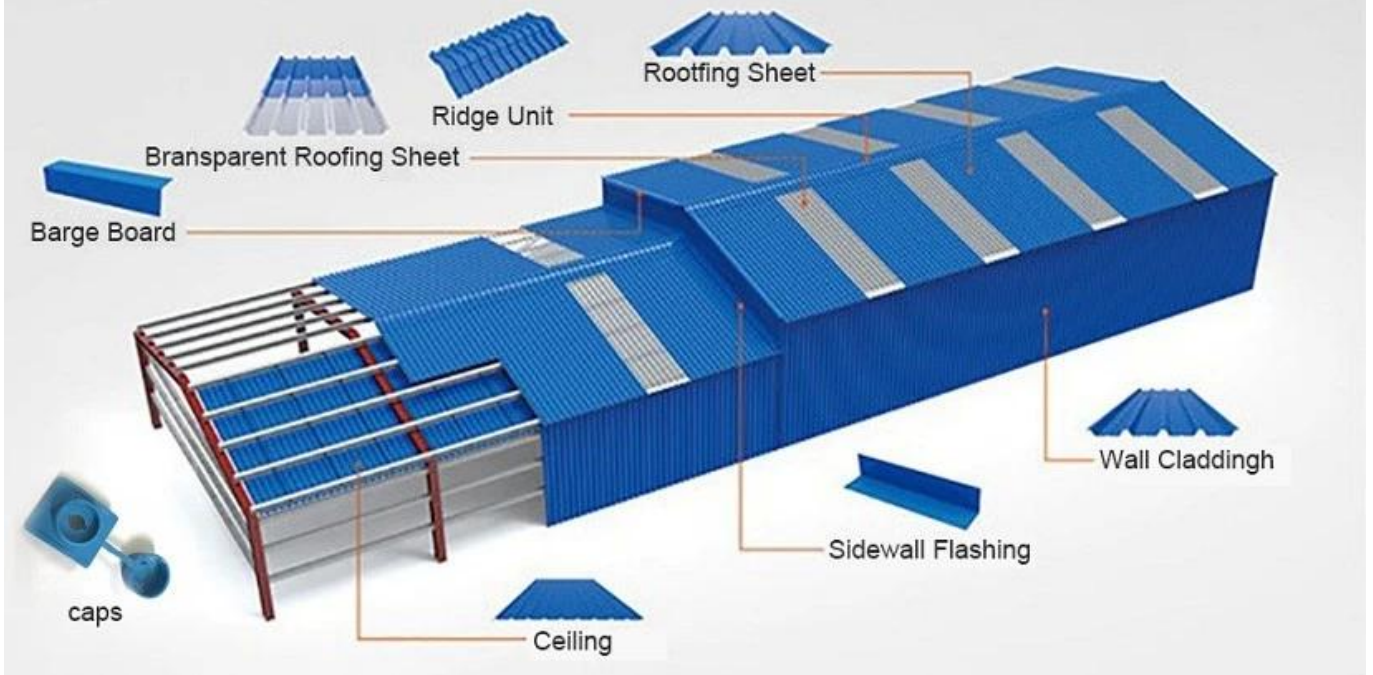

More Types

1130 corrugaetd sheets

1130 trapezoidal sheets

900 high wave

980 high wave

PVC accessories

ZXC New Material Technology Co. 專業生產 PVC, ASA 各種
 屋頂, 墻面, FRP, UPVC 各種 PVC 配件
 及安裝, 歡迎各界人士垂詢。電話: 0755-29518888