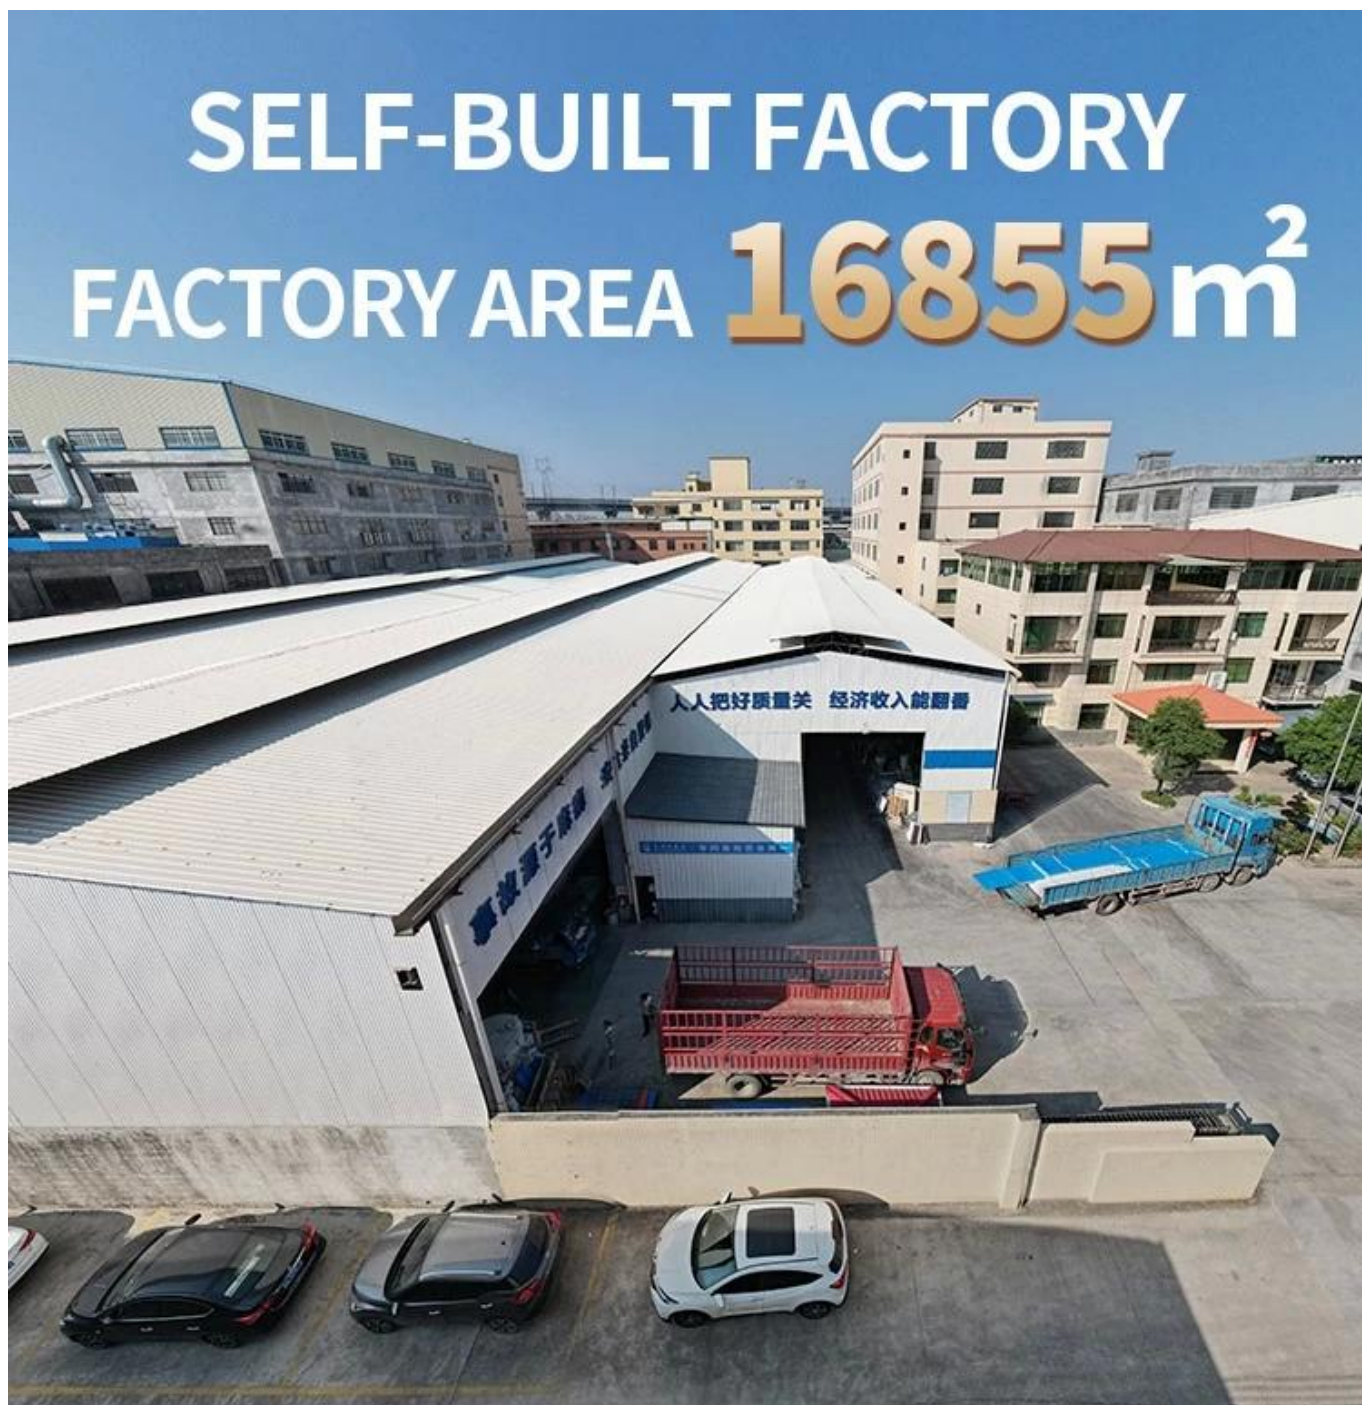

Product show

本公司 Foshan ZXC ASA 承接各類建築工程、室內裝修工程、外牆翻新工程、油漆工程、水電安裝工程、園林景觀工程、室內設計工程、室內裝修工程、室內設計工程、室內裝修工程 ASA.

本公司 ZXC 承接各類建築工程、室內裝修工程、外牆翻新工程、油漆工程、水電安裝工程、園林景觀工程、室內設計工程、室內裝修工程、室內設計工程、室內裝修工程 ASA.

15 YEARS RESIN ROOF TILE MANUFACTURER