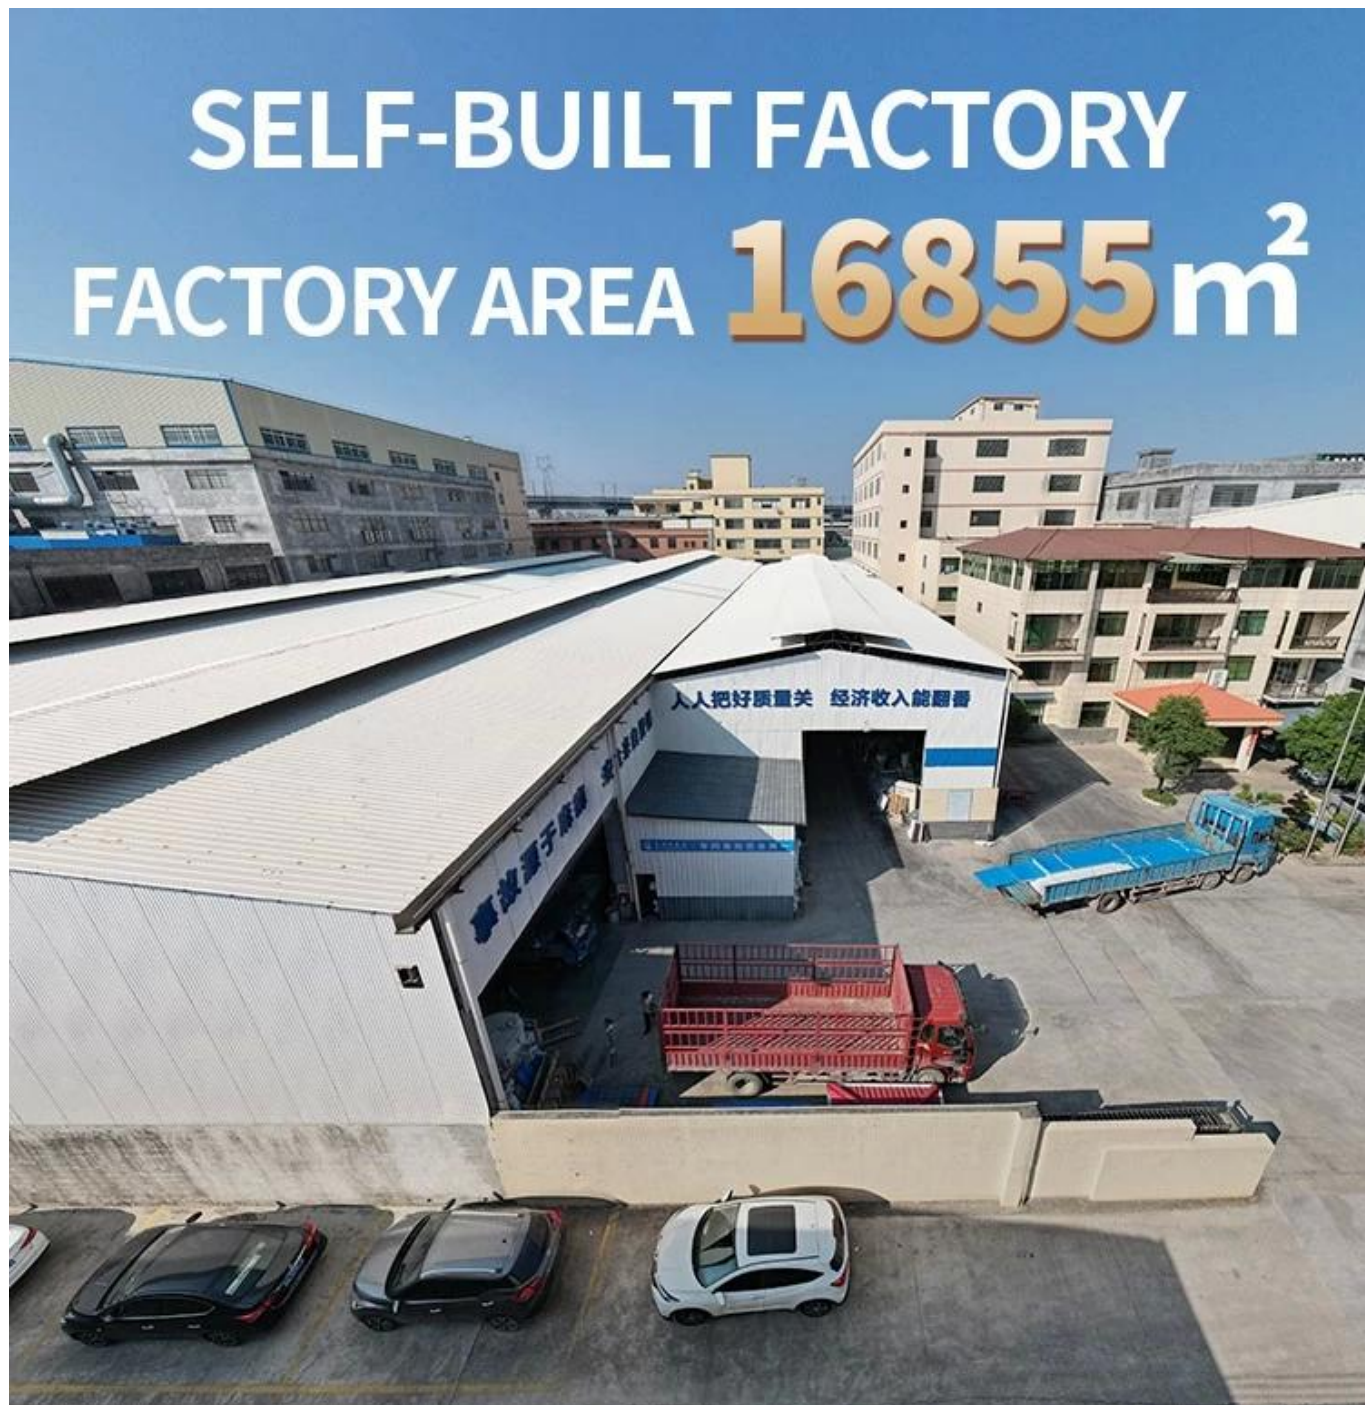

Product show

本公司 Foshan ZXC ASA 生产的 PVC 卷材广泛应用于建筑、工业、农业、交通等领域。ASA 具有优异的耐候性、抗紫外线、抗冲击、耐腐蚀等性能，使用寿命长，是替代传统材料的理想选择。

ZXC ASA 生产的 PVC 卷材广泛应用于建筑、工业、农业、交通等领域。ASA 具有优异的耐候性、抗紫外线、抗冲击、耐腐蚀等性能，使用寿命长，是替代传统材料的理想选择。