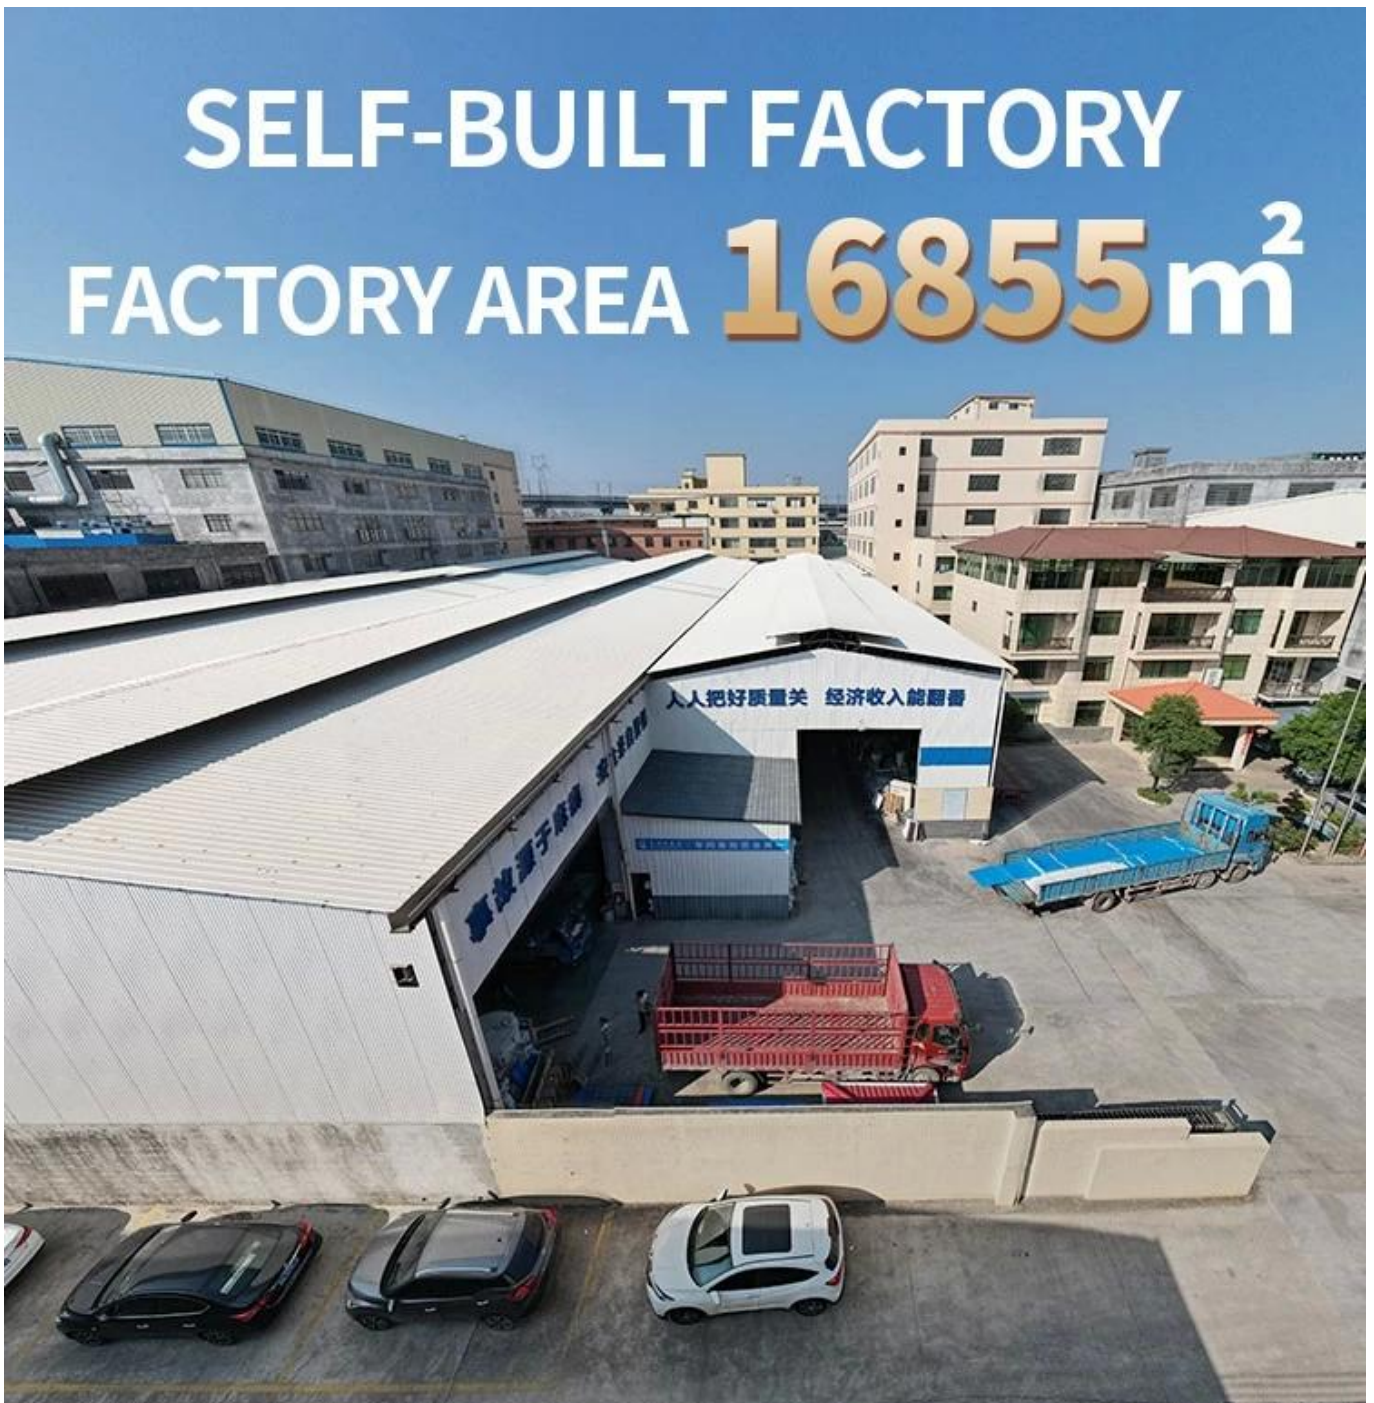

Product show

本公司 代理 Foshan ZXC ASA 生产的 各种规格 的 挤塑板 挤塑板 挤塑板 挤塑板 挤塑板 挤塑板 挤塑板 挤塑板 挤塑板 挤塑板 ASA.

ZXC ASA 生产的 挤塑板 挤塑板 PVC 挤塑板 挤塑板 挤塑板 挤塑板 挤塑板 挤塑板 .

15 YEARS RESIN ROOF TILE MANUFACTURER

ANNUAL OUTPUT **5913000 m²**