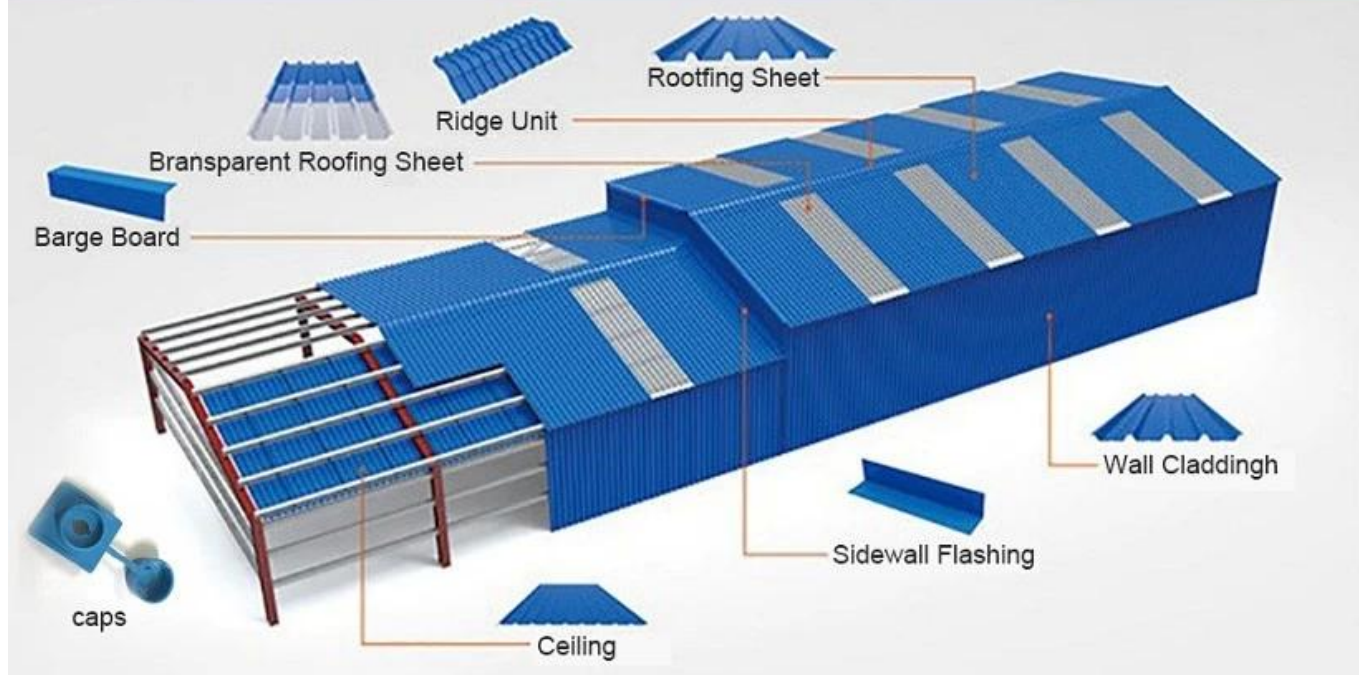

More Types

1130 corrugaetd sheets

1130 trapezoidal sheets

900 high wave

980 high wave

PVC accessories

ZXC New Material Technology Co., Ltd. I nostri prodotti includono fogli in PVC, piastrelle per tetti di resina sintetica ASA, piastrelle per tetti FRP, grondaia, fogli di copertura UPVC ecc. Se il tuo ordine corrisponde I nostri dettagli delle dimensioni delle scorte, possiamo tempi di consegna più veloci. Benvenuto Contattaci Custom.