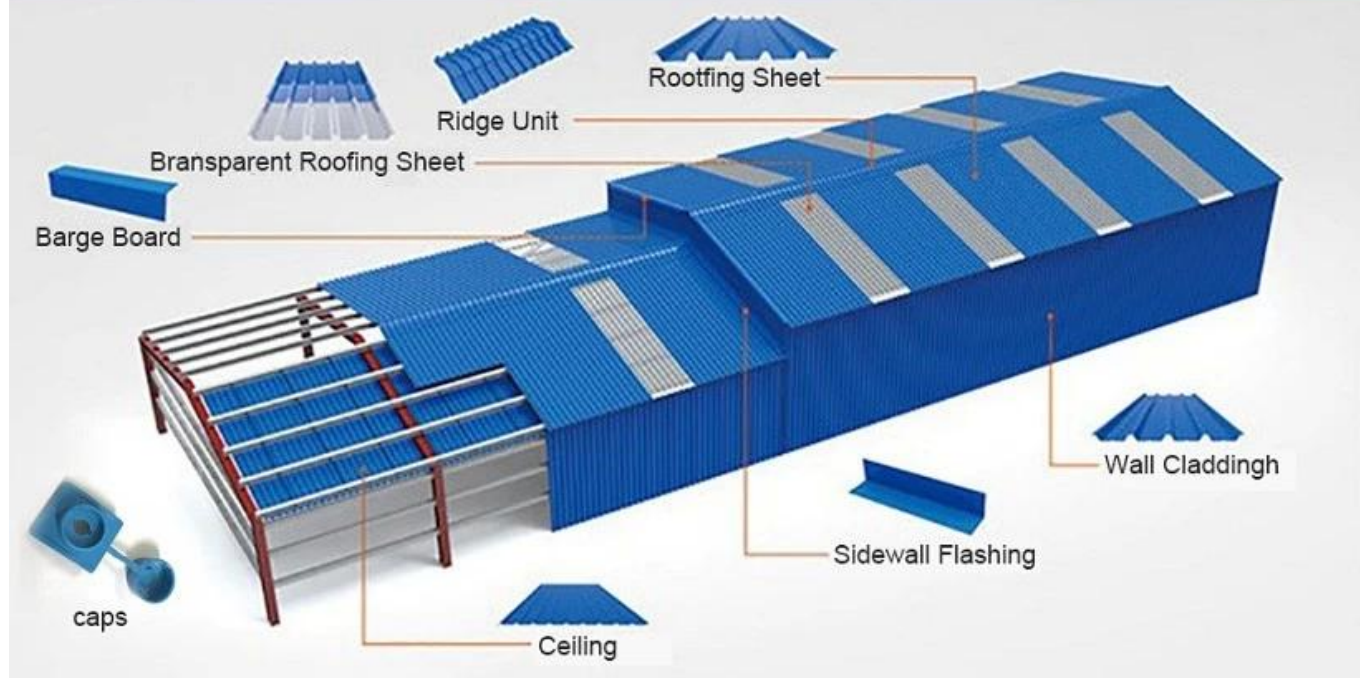

PVC accessories

ZXC New Material Technology Co., Ltd. I nostri prodotti includono lastre in PVC, tegole in resina sintetica ASA, tegole in FRP, grondaie, lastre per coperture in PVC ecc. Se il tuo ordine corrisponde Utilizzando i dettagli sulle dimensioni delle nostre scorte, possiamo ridurre i tempi di consegna. Benvenuto Contattaci personalizzato.