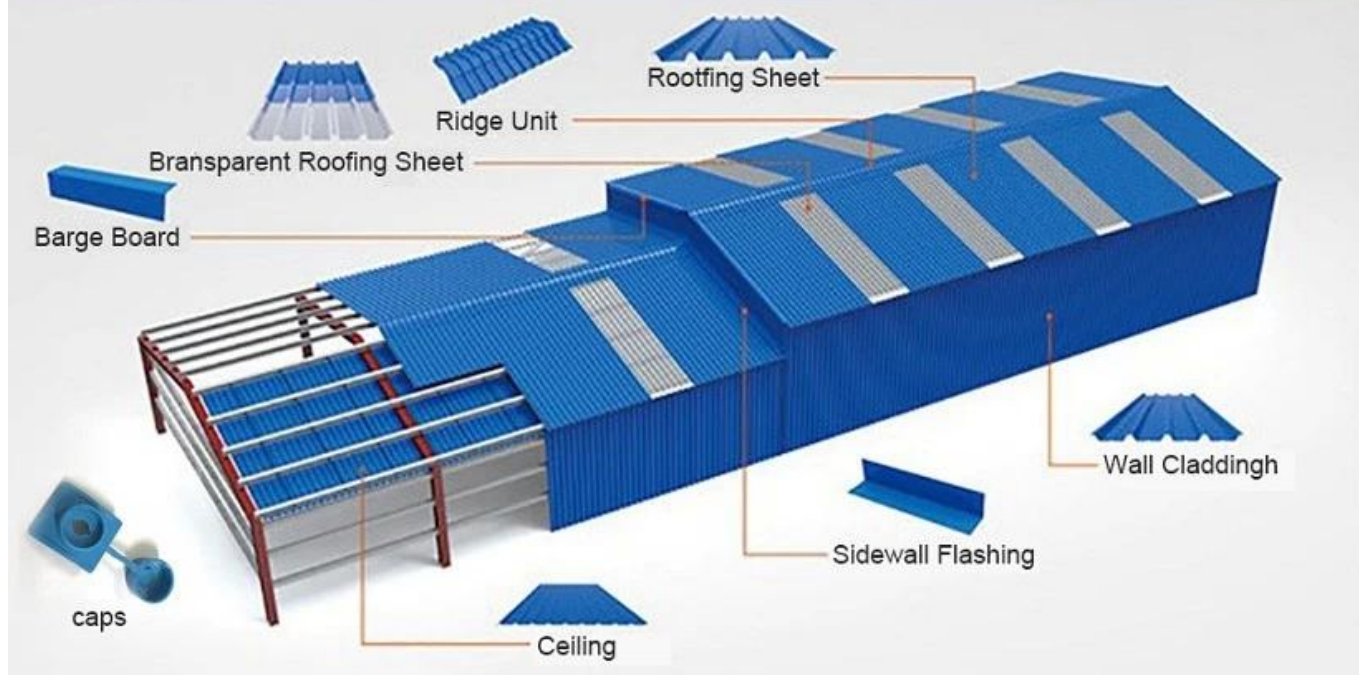

More Types

1130 corrugaetd sheets

1130 trapezoidal sheets

900 high wave

980 high wave

PVC accessories

ZXC New Material Technology Co., Ltd. I nostri prodotti includono fogli in PVC, piastrelle per tetti di resina sintetica ASA, piastrelle di tetti FRP, grondaia, fogli di copertura UPVC, foglio del tetto traslucido in vendita ecc. Se il tuo ordine corrisponde ai nostri dettagli delle dimensioni delle scorte, possiamo tempi di consegna più rapidi. Benvenuto Contattaci Custom.