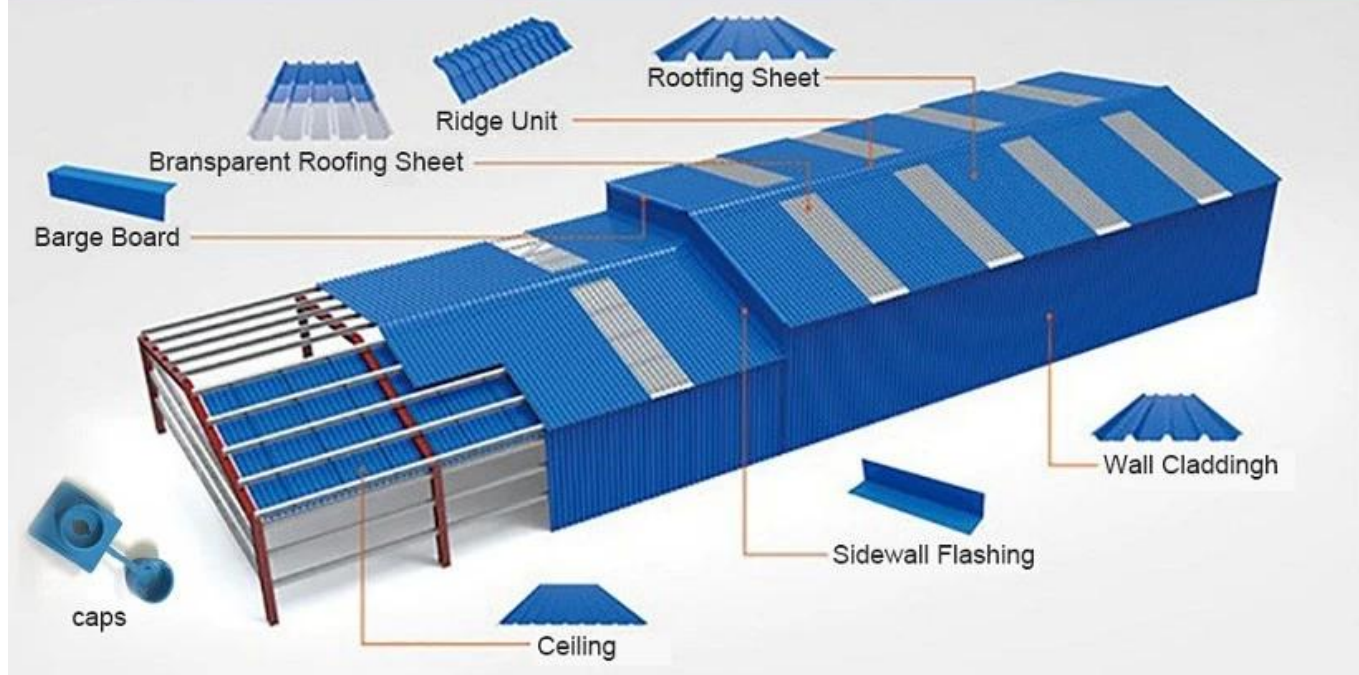

More Types

1130 corrugaetd sheets

1130 trapezoidal sheets

900 high wave

980 high wave

PVC accessories

ZXC New Material Technology Co., Ltd. I nostri prodotti includono fogli in PVC, piastrelle per tetti di resina sintetica ASA, piastrelle per tetti FRP, grondaia, fogli di copertura UPVC ecc. Se il tuo ordine corrispondeS I nostri dettagli delle dimensioni delle scorte, possiamo tempi di consegna più veloci. Benvenuto Contattaci Custom.