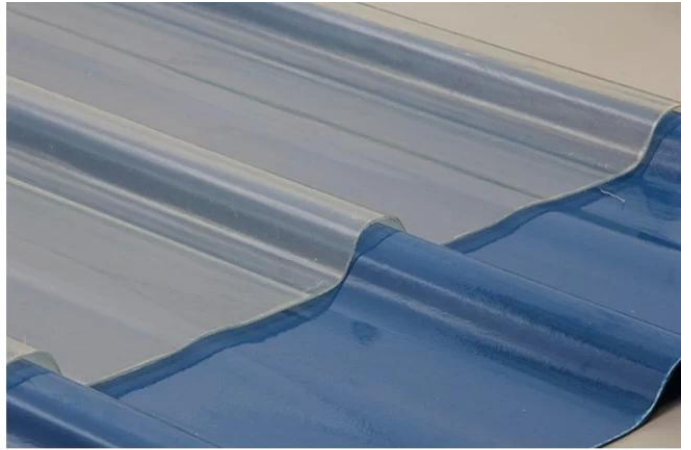

Product show

Nom du produit :	Feuille de toit transparente en PC
Application:	Maisons vertes, lucarnes et ainsi de suite
Couleur:	Blanc transparent, bleu, vert
Longueur:	personnalisé
Épaisseur:	1 mm, 1,2 mm, 1,5 mm, 2,0 mm
Largeur hors tout :	920mm
Largeur efficace□	840mm
Espacement des pannes□	700~800mm
Surface:	Surface lisse
Matière première:	PC nommé Bayer

Brand new material, good
plasticization, long service life

Recyclable material, reduced
toughness, many impurities,
easy to break

ASA surface thickness 0.1~0.15mm
does not foam and does not fall off

The thickness of the surface layer of
the film is 0.05~0.1mm, which is
easy to blister and fall off