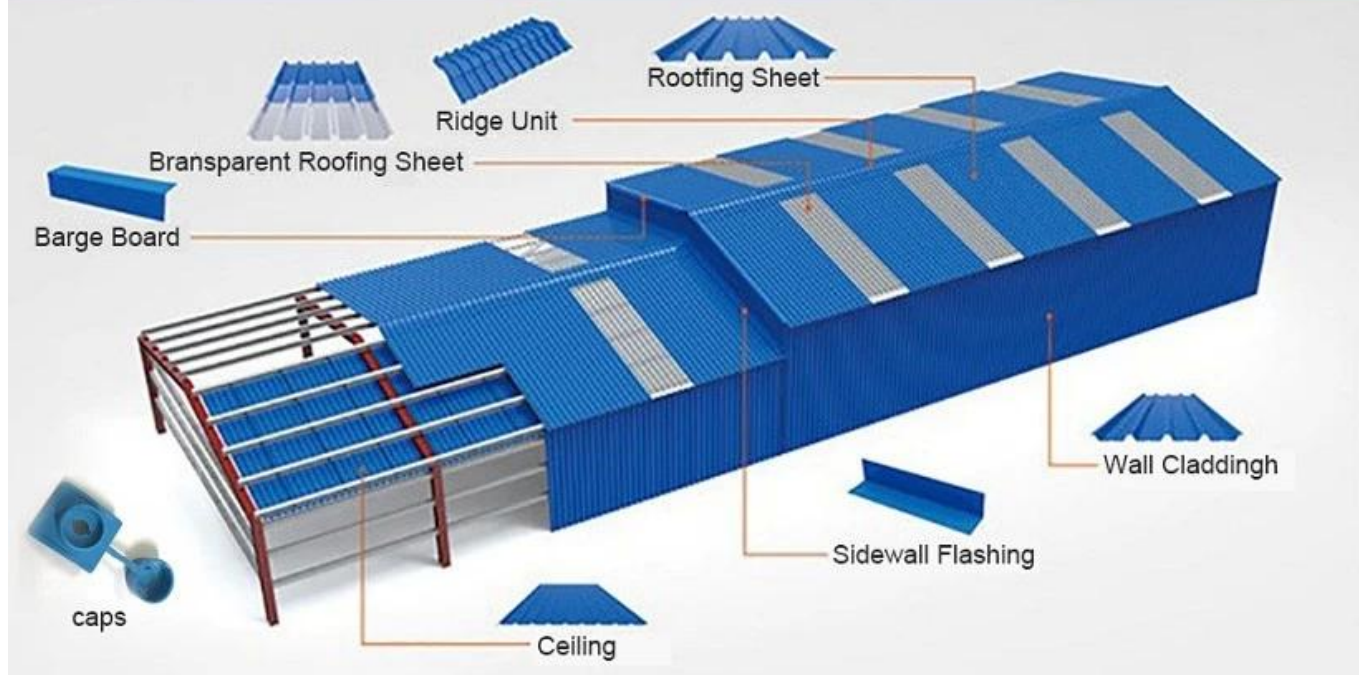

Product show

Tile PVC que nous avons

Thinkese / mm: 1.0 à 3.0

Largeur globale: 1130 mm

Largeur efficace: 1000 mm

garantir 10 ans

Colcor: Darlgreen Brick Red Violy Red Blue Grey

Zxc **cen gros en plastique en gros en plastique** Le produit est un carreau composite anti-corrosion à trois couches en trois couleurs à trois couches à trois couches, et le matériau de la couche de surface est une résine d'ingénierie ASA super résistante aux intempéries. Au milieu se trouve une résine en vinyle en poly avec une excellente ténacité. Le matériau du bas est un matériau blanc résistant à l'usure pour augmenter le sens de l'espace et la luminosité et la résistance à l'usure de la plante.

More Types

1130 corrugaetd sheets

1130 trapezoidal sheets

900 high wave

980 high wave

PVC accessories

[PVC TILE TILE Fournisseur de Chine](#) ZXC New Material Technology Co., Ltd. Nos produits comprennent des feuilles de PVC, des carreaux de toit en résine synthétique ASA, des carreaux de toiture FRP, des gouttières, des feuilles de toiture UPVC, etc. Si votre commande correspond nos détails de taille de stock, nous pouvons être plus rapides de livraison. Bienvenue contactez-nous personnalisé.