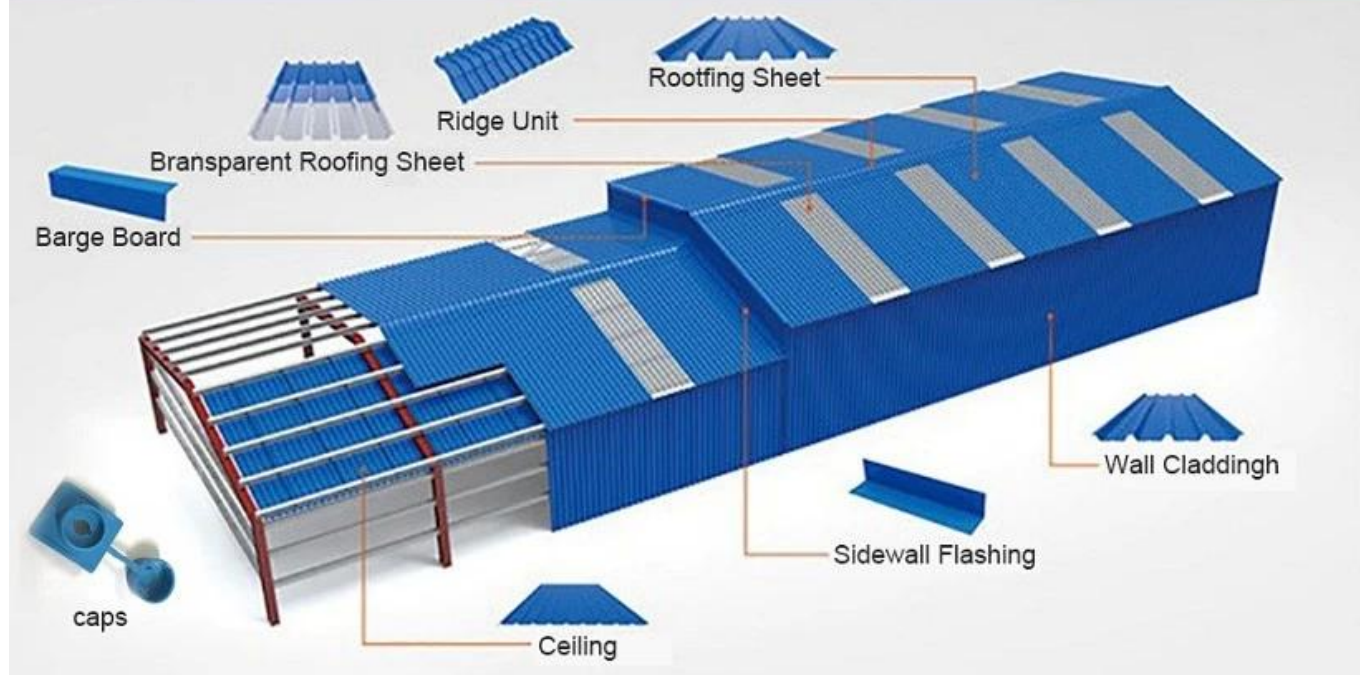

Product show

Conception: style espagnol
Couleur durable □ 10 ans pas de décoloration
Longueur □ personnalisée
Épaisseur: 1,8 mm, 2,0 mm □ 2,2 mm □
2,5 mm, 2,8 mm, 3,0 mm
Largeur globale: 1130 mm
Largeur efficace: 1000/1050 mm
Espacement de Purlin □ 660 mm
Couches: 3 couches
Surface □ Rossed / lisse surface

More Types

1130 corrugaetd sheets

1130 trapezoidal sheets

900 high wave

980 high wave

PVC accessories

ZXC New Material Technology Co., Ltd. [usine de plaques ondulées en plastique](#), OLes produits de vos produits incluent des feuilles de PVC, des carreaux de toit en résine synthétique ASA, des carreaux de toiture FRP, des gouttières, des feuilles de toiture UPVC, etc. Si votre commande correspond nos détails de taille de stock, nous pouvons être plus rapides de livraison. Bienvenue contactez-nous personnalisé.