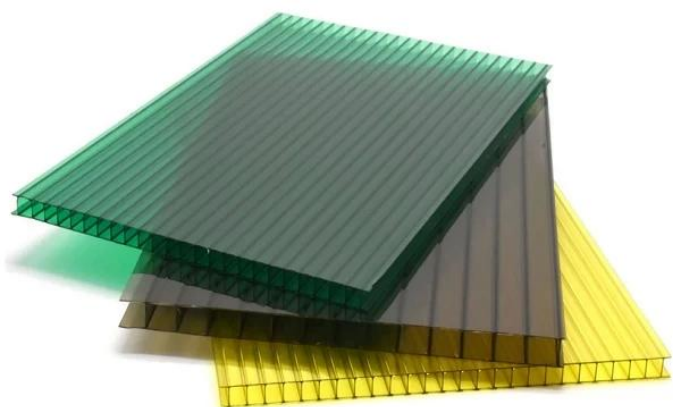

Product show

SUN Sheet

Nom du produit :	Fabricant chinois Feuille solaire PC transparente
Application:	Maisons vertes, lucarnes et ainsi de suite
Couleur:	Blanc transparent, bleu, vert
Longueur:	personnalisé
Épaisseur:	3,0 mm, 6,0 mm, 8,0 mm
Largeur hors tout :	920mm
Largeur efficace□	840mm
Espacement des pannes□	700~800mm
Surface:	Surface lisse

Matière première:

PC nommé Bayer

Cliquez sur [Fabricant chinois de feuille de soleil en PC transparent](#) pour apprendre plus

Our Factory

Zhongxingcheng New Material Co., Ltd. est situé dans la ville de Foshan, dans le district de Nanhai en Chine. Feuille de toit FRP, PVC, tuile transparente PC.

Product comparison

Learn all about our products

Dacheng resin roofing tile

Recyclable resin roofing tiles

Brand new raw materials imported
bright color, long service life
30~50 years

Recycled materials, dull color, easy
to have black spots in appearance
very short life.

Brand new material, good
plasticization, long service life

Recyclable material, reduced
toughness, many impurities,
easy to break

ASA surface thickness 0.1~0.15mm
does not foam and does not fall off

The thickness of the surface layer of
the film is 0.05~0.1mm, which is
easy to blister and fall off