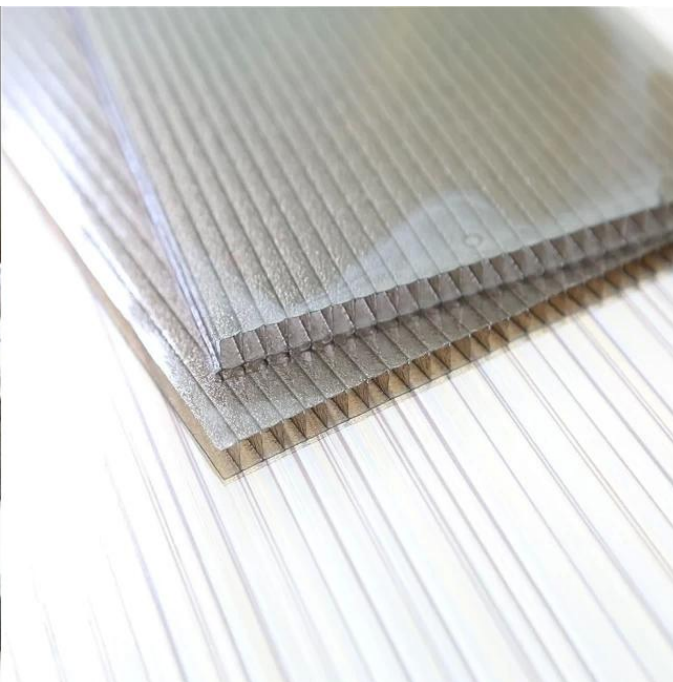

Product show

SUN Sheet

Nom du produit :	Fabricant chinois Feuille solaire PC transparente
Application:	Maisons vertes, lucarnes et ainsi de suite
Couleur:	Blanc transparent, bleu, vert
Longueur:	personnalisé
Épaisseur:	3,0 mm, 6,0 mm, 8,0 mm
Largeur hors tout :	920mm
Largeur efficace□	840mm
Espacement des pannes□	700~800mm
Surface:	Surface lisse

Matière première:

PC nommé Bayer

Cliquez sur [Fabricant chinois de feuille de soleil en PC transparent](#) pour apprendre plus

Our Factory

Zhongxingcheng New Material Co., Ltd. est situé dans la ville de Foshan, dans le district de Nanhai en Chine. Feuille de toit FRP, PVC, tuile transparente PC.

Brand new material, good
plasticization, long service life

Recyclable material, reduced
toughness, many impurities,
easy to break

ASA surface thickness 0.1~0.15mm
does not foam and does not fall off

The thickness of the surface layer of
the film is 0.05~0.1mm, which is
easy to blister and fall off