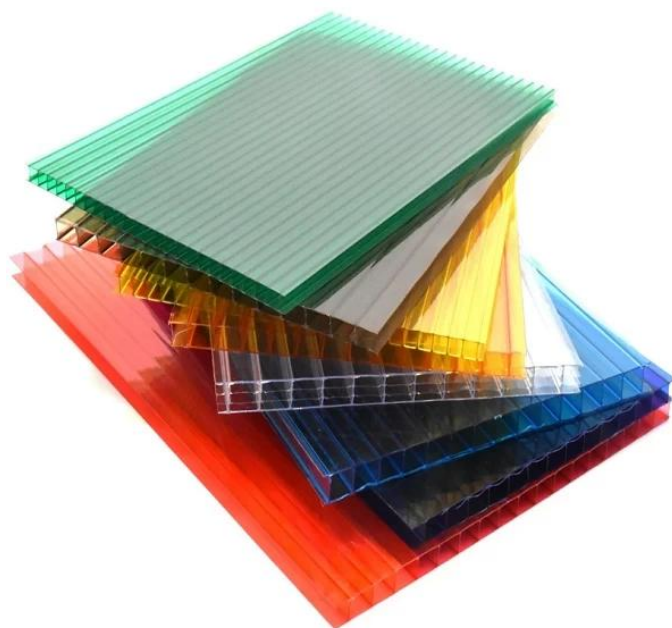

Product show

SUN Sheet

Nom du produit :	Fabricant chinois Feuille solaire PC transparente
Application:	Maisons vertes, lucarnes et ainsi de suite
Couleur:	Blanc transparent, bleu, vert
Longueur:	personnalisé
Épaisseur:	3,0 mm, 6,0 mm, 8,0 mm
Largeur hors tout :	920mm
Largeur efficace□	840mm
Espacement des pannes□	700~800mm
Surface:	Surface lisse

Matière première:

PC nommé Bayer

Cliquez sur [Fabricant chinois de feuille de soleil en PC transparent](#) pour apprendre plus

Our Factory

Zhongxingcheng New Material Co., Ltd. est situé dans la ville de Foshan, dans le district de Nanhai en Chine. Feuille de toit FRP, PVC, tuile transparente PC.

Product comparison

Learn all about our products

Dacheng resin roofing tile

Recyclable resin roofing tiles

Brand new raw materials imported
bright color, long service life
30~50 years

Recycled materials, dull color, easy
to have black spots in appearance
very short life.