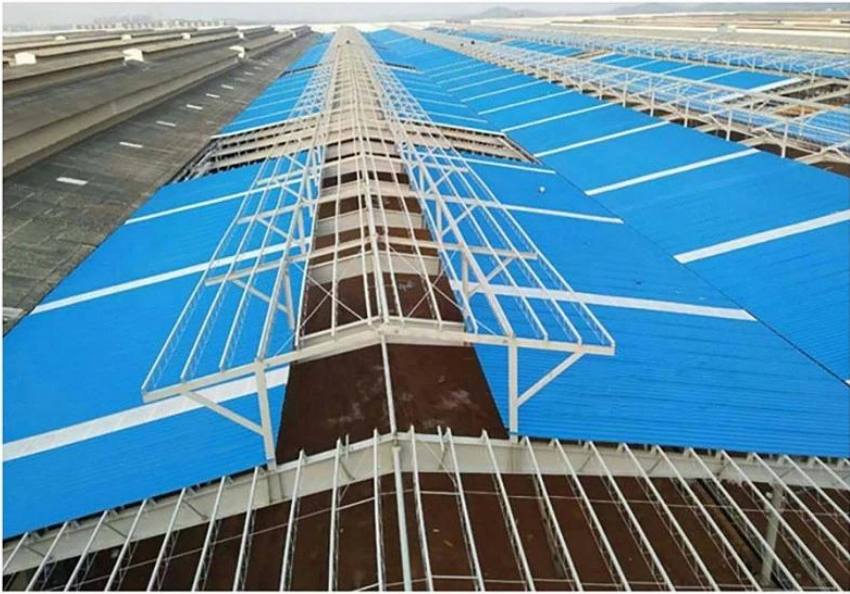

Engineering case