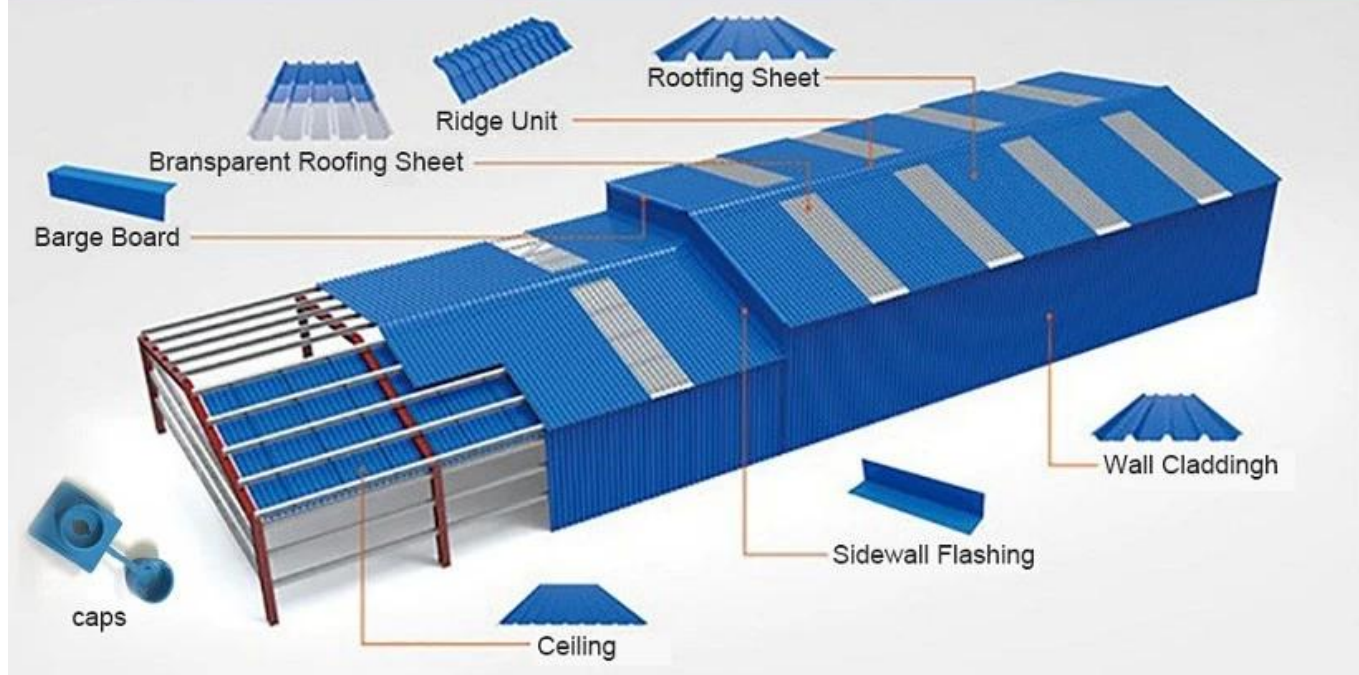

Product show

Conception: style espagnol
Couleur durable □ 10 ans pas de décoloration
Longueur □ personnalisée
Épaisseur: 1,8 mm, 2,0 mm □ 2,2 mm □
2,5 mm, 2,8 mm, 3,0 mm
Largeur globale: 1130 mm
Largeur efficace: 1000/1050 mm
Espacement de Purlin □ 660 mm
Couches: 3 couches
Surface □ Rossed / lisse surface

More Types

1130 corrugaetd sheets

1130 trapezoidal sheets

900 high wave

980 high wave

PVC accessories

ZXC New Material Technology Co., Ltd. Nos produits comprennent des feuilles de PVC, des carreaux de toit en résine synthétique ASA, des carreaux de toiture FRP, des gouttières, des feuilles de toiture UPVC, etc. Si votre commande correspond nos détails de taille de stock, nous pouvons être plus rapides de livraison. Bienvenue contactez-nous personnalisé.