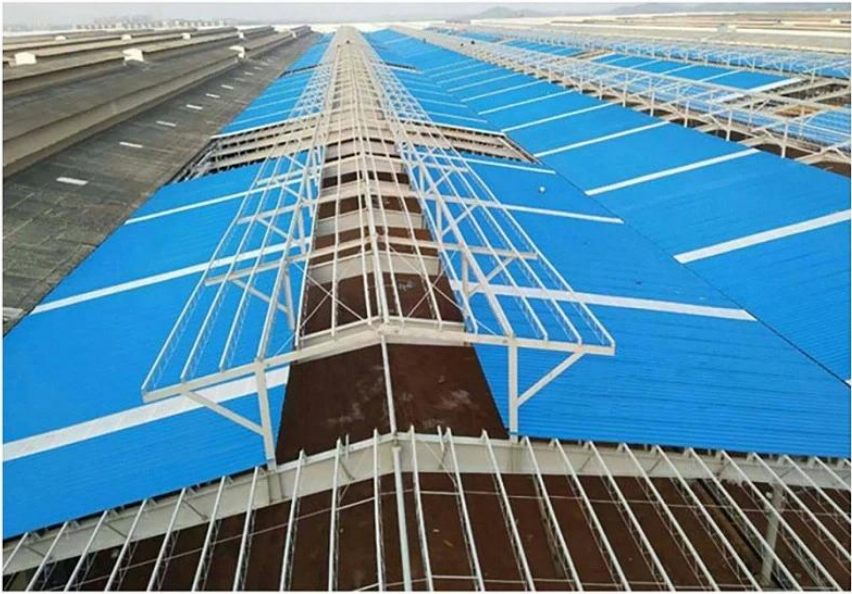

Engineering case