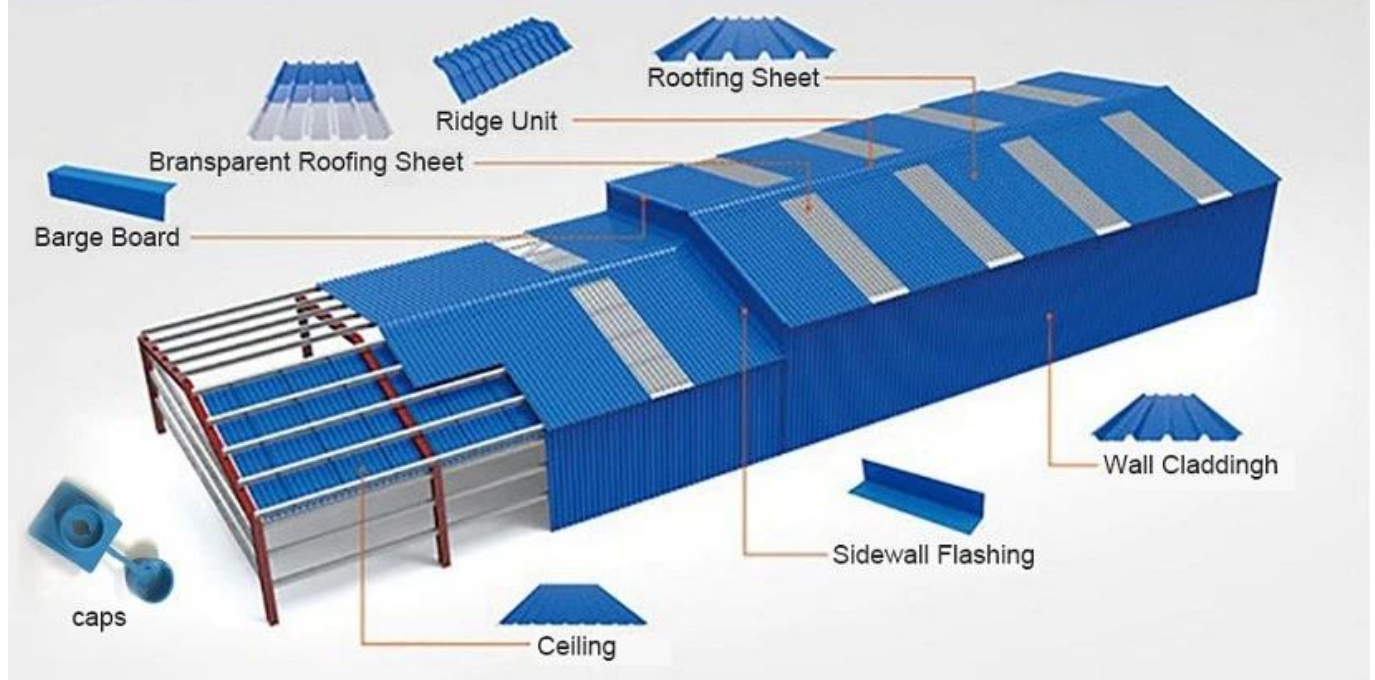

Product show

Conception: style espagnol
Couleur durable □ 10 ans pas de décoloration
Longueur □ personnalisée
Épaisseur: 1,8 mm, 2,0 mm □ 2,2 mm □
2,5 mm, 2,8 mm, 3,0 mm
Largeur globale: 1130 mm
Largeur efficace: 1000/1050 mm
Espacement de Purlin □ 660 mm
Couches: 3 couches
Surface □ Rossed / lisse surface

More Types

1130 corrugaetd sheets

1130 trapezoidal sheets

900 high wave

980 high wave

PVC accessories

ZXC New Material Technology Co., Ltd. Nos produits comprennent des feuilles de PVC, des carreaux de toit en résine synthétique ASA, des carreaux de toiture FRP, des gouttières, des feuilles de toiture UPVC, etc. Si votre commande correspond nos détails de taille de stock, nous pouvons être plus rapides de livraison. Bienvenue contactez-nous personnalisé.