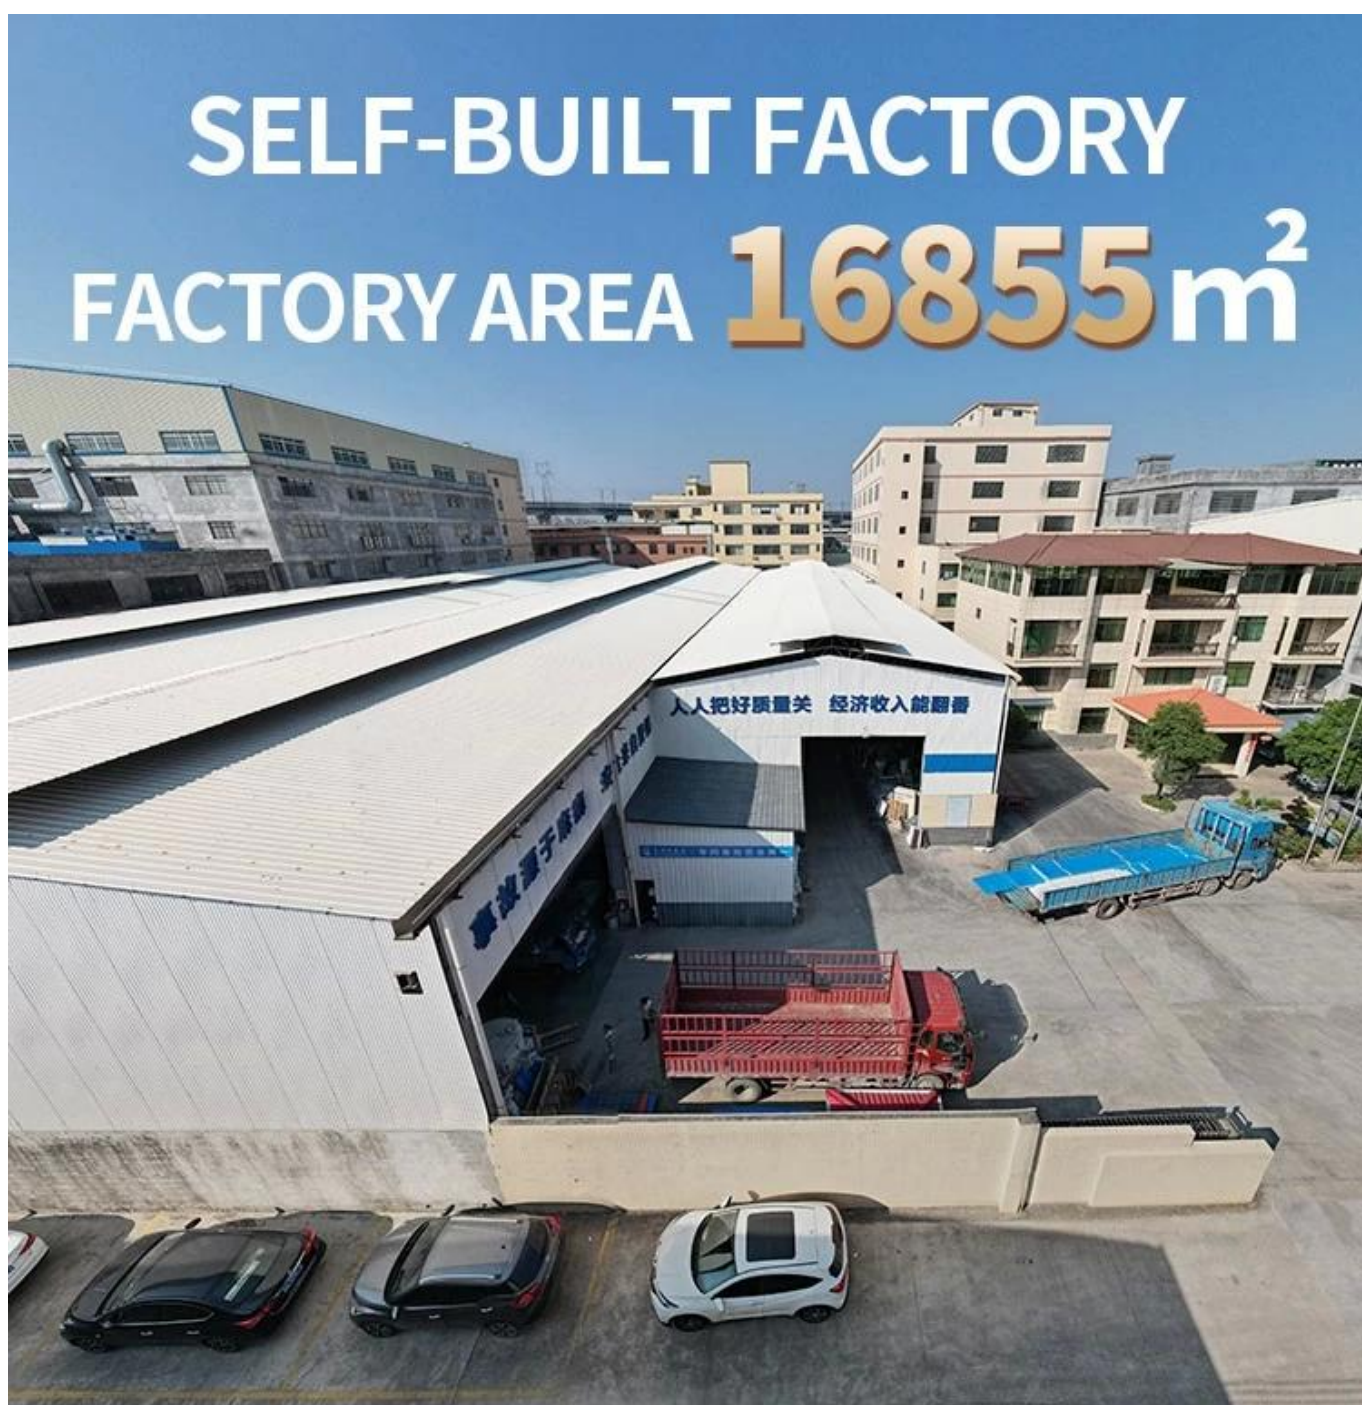

## Product show

La tuile de toiture en résine synthétique Foshan ZXC ASA est un nouveau type de matériau de toiture produit par une technologie de coextrusion avancée et un processus de moulage spécial utilisant une résine technique ASA à très haute résistance aux intempéries.

# 15 YEARS RESIN ROOF TILE MANUFACTURER

ANNUAL OUTPUT **5913000 m<sup>2</sup>**

<b>Nom du produit</b>	Tuile de toit en résine synthétique
<b>Marque</b>	ZXC
<b>Lieu d'origine</b>	Ville de Foshan, province du Guangdong, Chine (continentale)
<b>Matériel</b>	Copolymère d'acrylonitrile styrène acrylate, chlorure de polyvinyle, poudre de calcium, autres matériaux chimiques
<b>Garantie</b>	25 ans
<b>Attestation</b>	ISO9001/GV/CE
<b>Délai de livraison</b>	1x20GP pendant 6 jours, 1x40GP pendant 7 jours
<b>Longueur des sections</b>	219mm
<b>Largeur hors tout</b>	1050mm
<b>Largeur efficace</b>	960mm
<b>Épaisseur</b>	2,3 mm/2,5 mm/2,8 mm/3,0 mm
<b>Longueur</b>	Doit être un multiple de section
<b>Espacement des vagues</b>	160mm
<b>Hauteur des vagues</b>	30mm