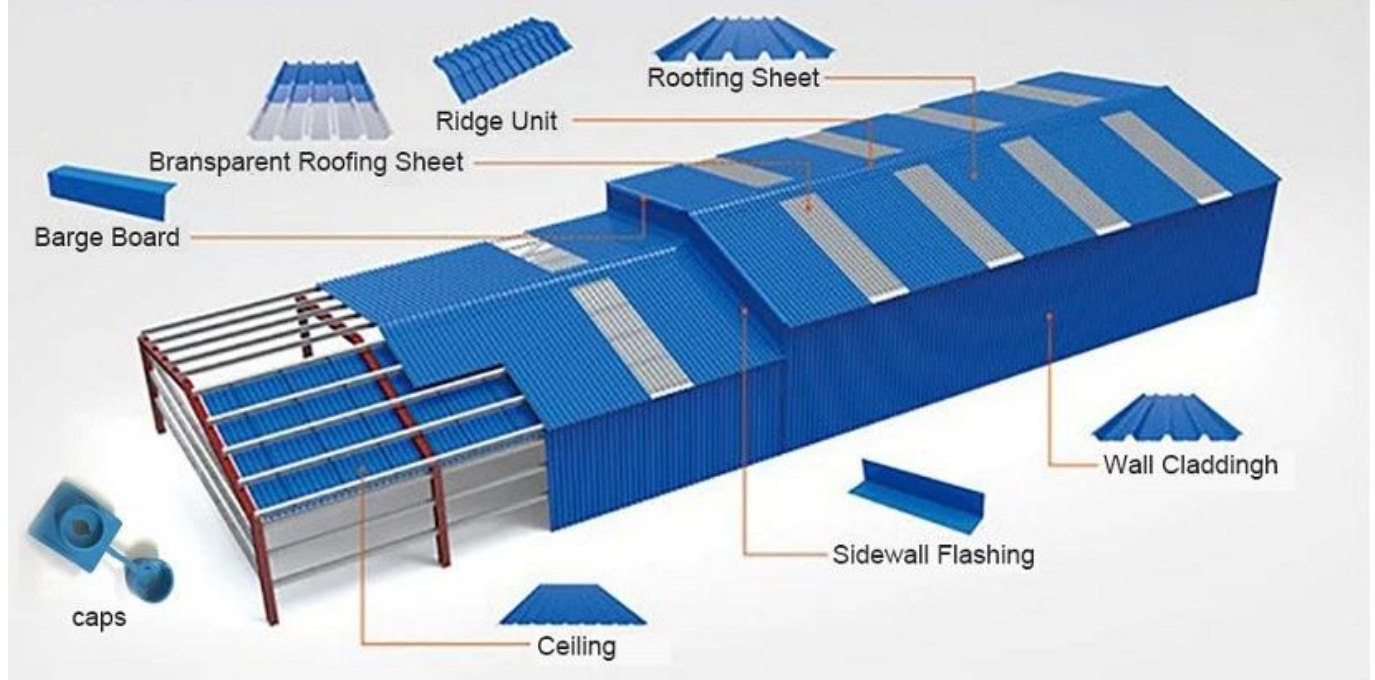

Espacement de Purlin □ 660 mm

Couches: 3 couches

Surface □ Rossed / lisse surface

Carrying capacity

Flame retardant

Not Conduct Electricity

Corrosion Resistance

White

Green

Blue

Yellow

More Types

1130 corrugaetd sheets

1130 trapezoidal sheets

900 high wave

980 high wave

PVC accessories

ZXC New Material Technology Co., Ltd. Nos produits comprennent des feuilles de PVC, des carreaux de toit en résine synthétique ASA, des carreaux de toiture FRP, des gouttières, des feuilles de toiture UPVC, etc. Si votre commande correspond nos détails de taille de stock, nous pouvons être plus rapides de livraison. Bienvenue contactez-nous personnalisé.