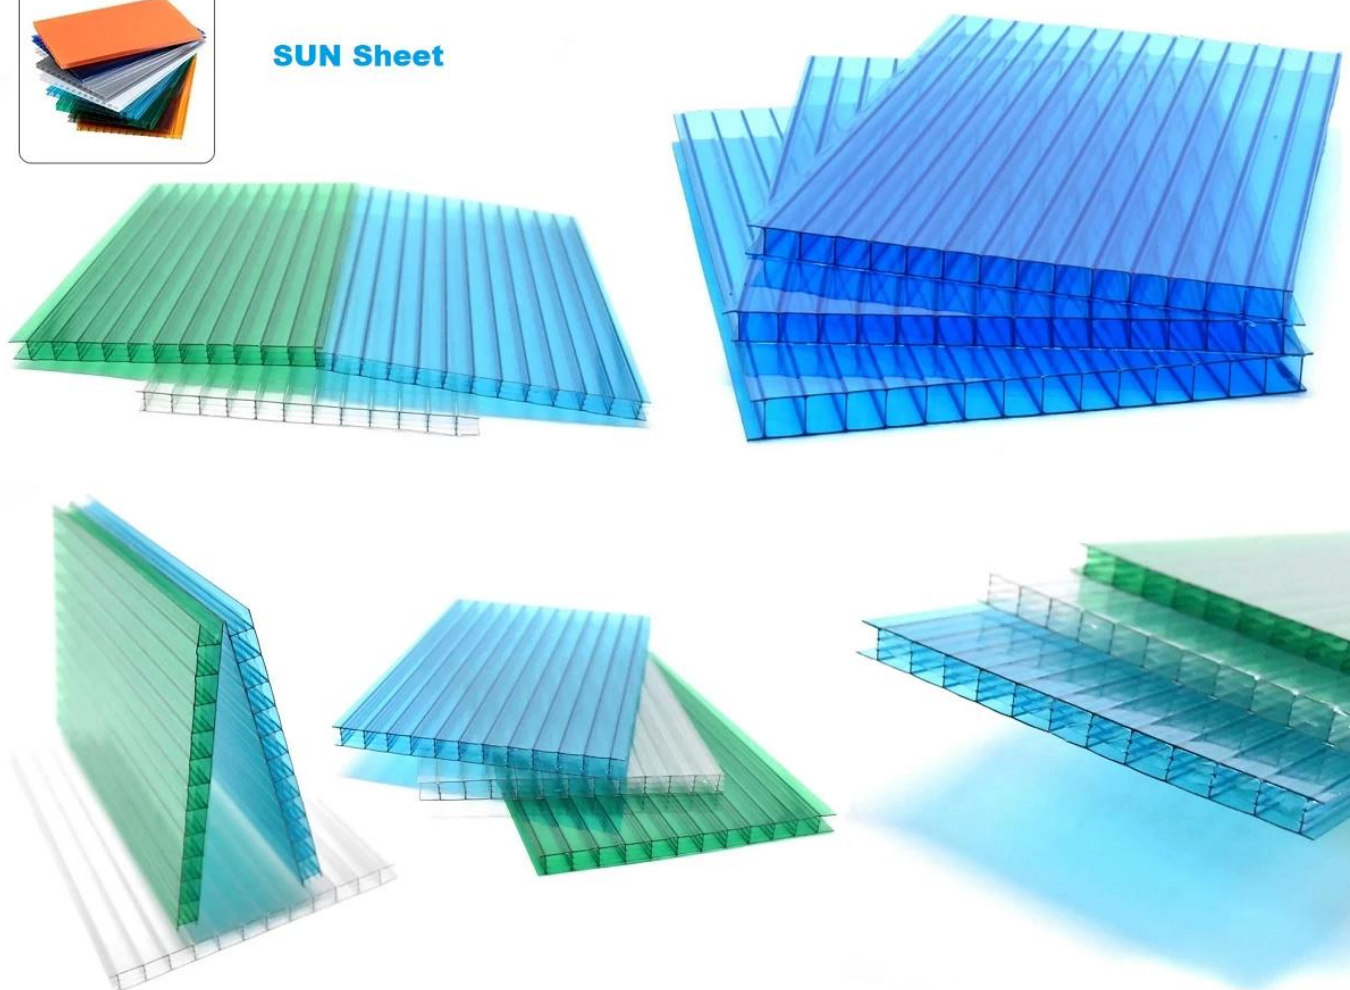

# Product show

**SUN Sheet**

Nom du produit :	Produits de haute qualité Installation facile et rapide Feuille de protection solaire PC Performance étanche
Application:	Maisons vertes, lucarnes et ainsi de suite
Couleur:	Blanc transparent, bleu, vert
Longueur:	personnalisé
Épaisseur:	3,0 mm, 6,0 mm, 8,0 mm
Largeur hors tout :	920mm
Largeur efficace□	840mm
Espacement des pannes□	700~800mm
Surface:	Surface lisse
Matière première:	PC nommé Bayer

**Cliquez sur [Feuille de protection solaire PC imperméable à l'eau en gros](#) pour apprendre plus**