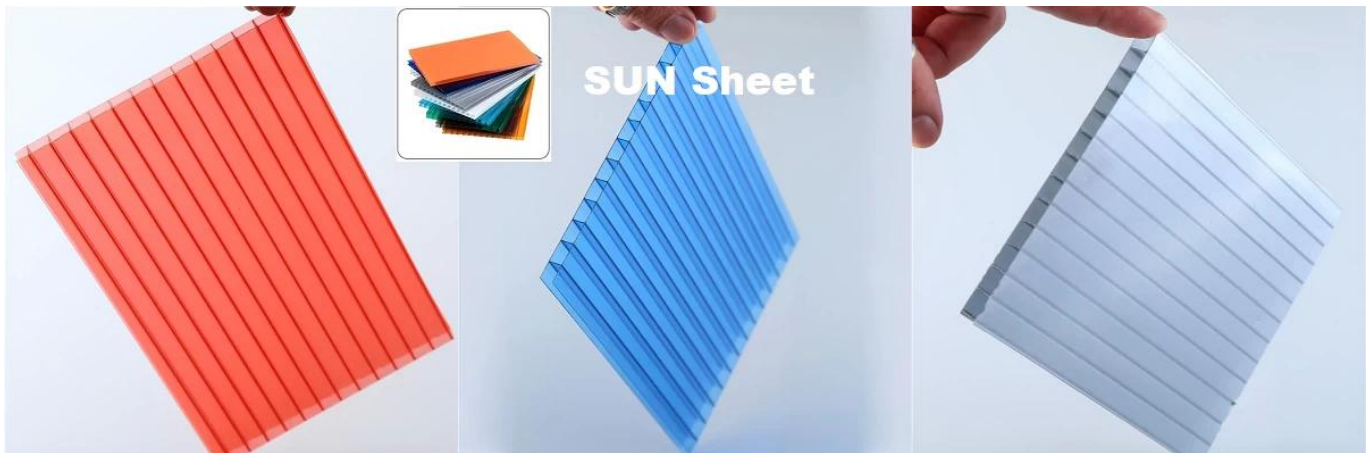

## Product show

Nom du produit :	Installation facile Feuille de protection solaire PC transparente de haute qualité en gros
Application:	Maisons vertes, lucarnes et ainsi de suite
Couleur:	Blanc transparent, bleu, vert
Longueur:	personnalisé
Épaisseur:	3,0 mm, 6,0 mm, 8,0 mm
Largeur hors tout :	920mm
Largeur efficace□	840mm
Espacement des pannes□	700~800mm
Surface:	Surface lisse
Matière première:	PC nommé Bayer

Cliquez sur [Feuille de soleil PC transparente en gros](#) pour apprendre plus