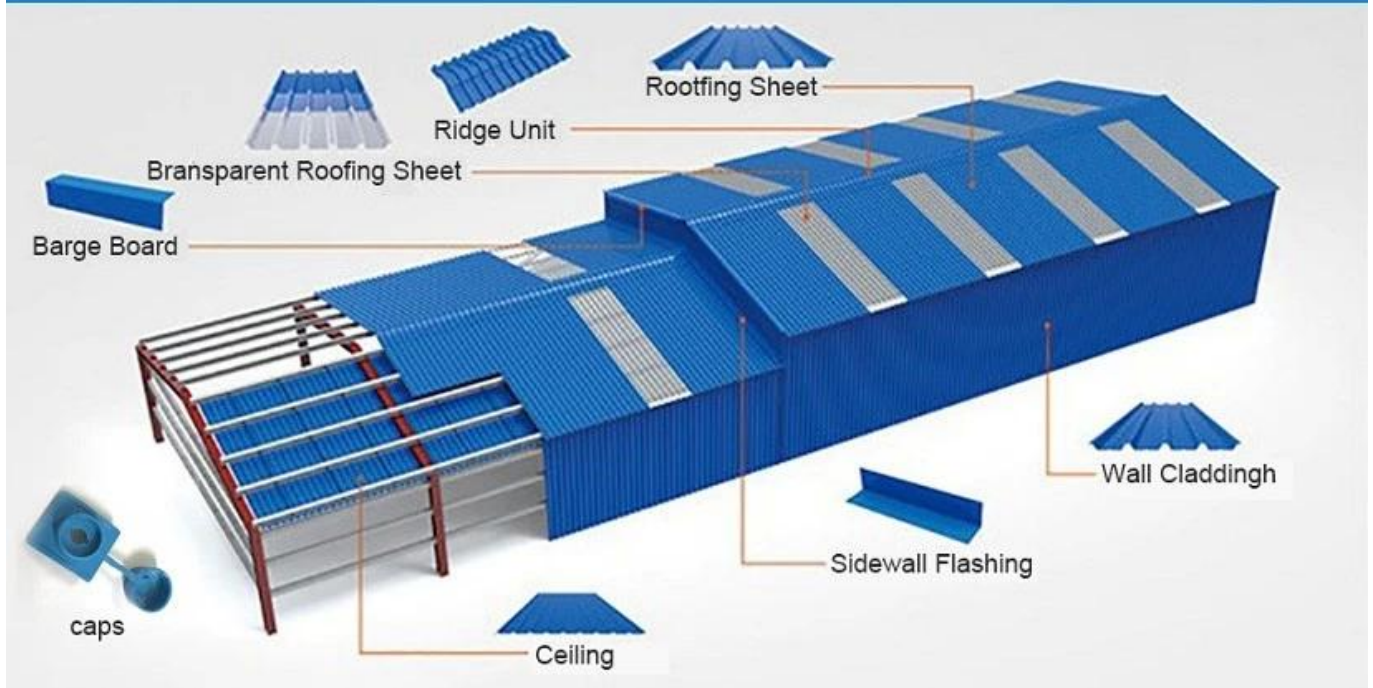

Green

Blue

Yellow

More Types

1130 corrugaetd sheets

1130 trapezoidal sheets

900 high wave

980 high wave

PVC accessories

ZXC New Material Technology Co., Ltd. Nos produits comprennent des feuilles de PVC, des tuiles de toit en résine synthétique ASA, des tuiles de toiture en FRP, des gouttières, des feuilles de toiture upvc, etc. Si votre commande correspond à nos détails de taille de stock, nous pouvons accélérer le délai de livraison. Bienvenue Contactez-nous Personnalisé.