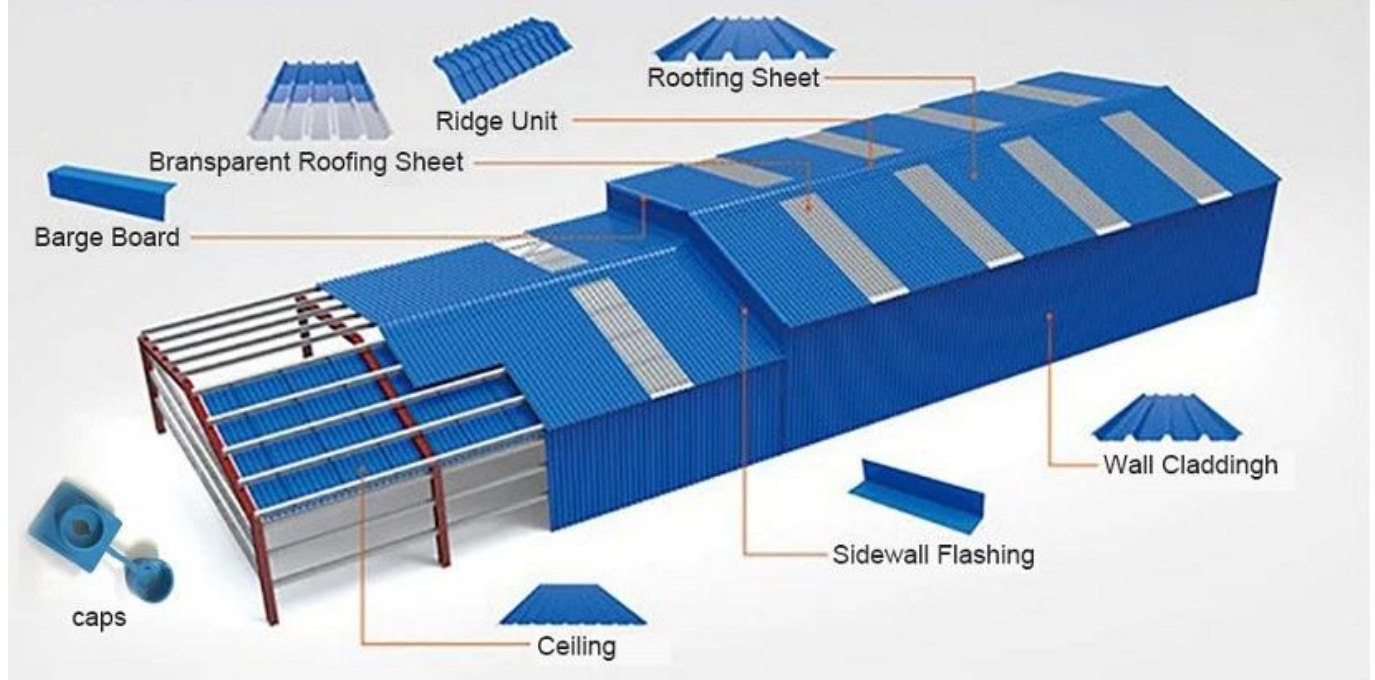

Product show

Diseño: estilo español
Color duradero: 10 años sin desvanecimiento
Longitud: personalizado
Grosor: 1.8 mm, 2.0 mm □ 2.2 mm □
2.5 mm, 2.8 mm, 3.0 mm
Ancho general: 1130 mm
Ancho efectivo: 1000/1050 mm
Espaciado de rontería: 660 mm
Capas: 3 capas
Superficie: en relieve/lisa

More Types

1130 corrugaetd sheets

1130 trapezoidal sheets

900 high wave

980 high wave

PVC accessories

ZXC New Material Technology Co., Ltd. Nuestros productos incluyen hojas de PVC, baldosas de techo de resina sintética ASA, baldosas para techos de FRP, canaleta, láminas de techado UPVC, etc. Si su pedido coincide conS nuestros detalles del tamaño de stock, podemos un tiempo de entrega más rápido. Bienvenido Contáctenos Custom.