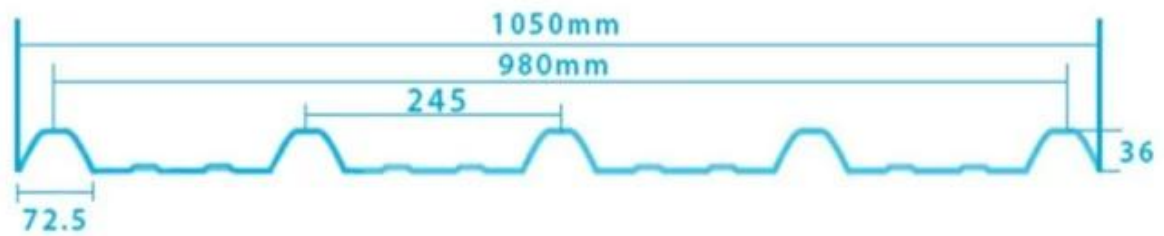

**PVC Roofing Sheet
Manufacture For 15 years**

Annual Output 5913000 m²

اللون	12-1
السمك	3.0-6.8 D/سم
الطول	1130 سم / 930 / سم 980 / سم 1050 / سم 1080 / سم
الوزن	30 كجم
المادة	ASA PVC
الاستخدام	للأسقف الخارجية والداخلية والواجهات الخارجية والداخلية
اللون	اللون الأبيض والرمادي والأسود والأخضر والأزرق والأصفر والبرتقالي والبنفسجي
السمك	10
الوزن	-10 سم / 70 سم / 10 سم
الاستخدام	للأسقف الخارجية والداخلية والواجهات الخارجية والداخلية
اللون	2 سم / 3 سم
الوزن	10 سم / 10 سم

[بلاط السقف المورد الصين لتعلم المزيد UPVC انقر](#)

TYPE 840 PIT

900 TYPE HIGH WAVE (FLOWING WATER FAST)

980 TYPE HIGH WAVE

1080 TYPE HIGH WAVE

(FLOWING WATER FAST)

1130 TYPE WAVELET

1130 TYPE PIT