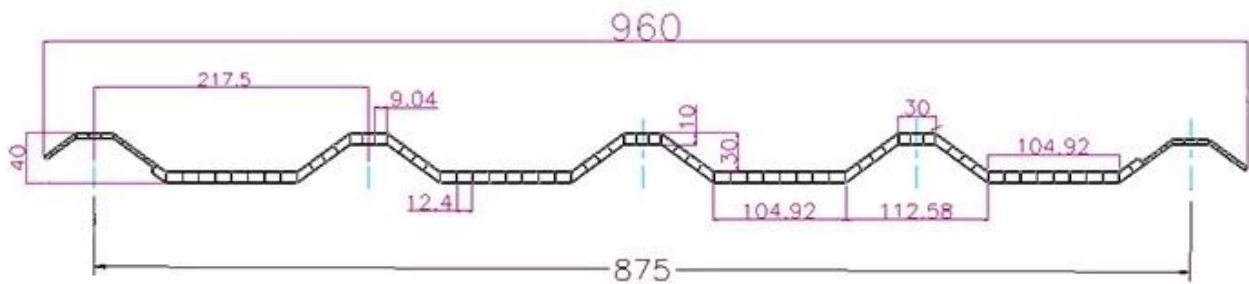

HOLLOW ROOF TILE

Our Factory

本公司 Zhongxingcheng New Material Co., Ltd. 专业生产各种规格的空心瓦、ASA、APVC、PVC、FRP、PC 等材料。我们的产品广泛应用于建筑、农业、工业等领域。我们拥有先进的生产设备和专业的技术团队，为您提供高质量的产品和优质的服务。