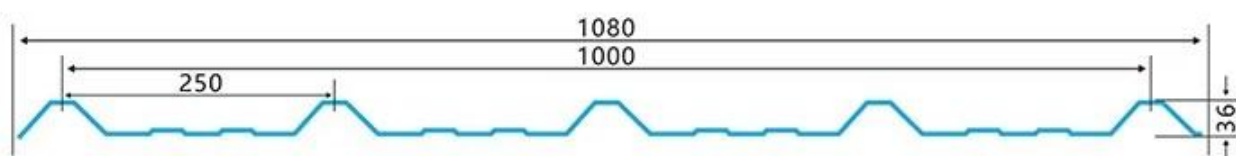

**PVC Roofing Sheet
Manufacture For 15 years**

Annual Output 5913000 m²

اللون	12-1
السمك	3.0-6.8 D/سم
الطول	1130 سم / 930 / سم 980 / سم 1050 / سم 1080 / سم
الوزن	30 كجم
المادة	ASA PVC
الاستخدام	للأسقف الخارجية والداخلية والواجهات الخارجية والداخلية
اللون	اللون الأبيض والرمادي والأسود والأخضر والأزرق والأصفر والبرتقالي والبنفسجي
السمك	10
الوزن	-10 سم / 70 سم / 10 سم
الاستخدام	للأسقف الخارجية والداخلية والواجهات الخارجية والداخلية
اللون	2 سم / 3 سم
الوزن	10 سم / 10 سم

[بلاط السقف المورد الصين لتعلم المزيد UPVC انقر](#)

TYPE 840 PIT

900 TYPE HIGH WAVE (FLOWING WATER FAST)

980 TYPE HIGH WAVE

1080 TYPE HIGH WAVE

(FLOWING WATER FAST)

1130 TYPE WAVELET

1130 TYPE PIT