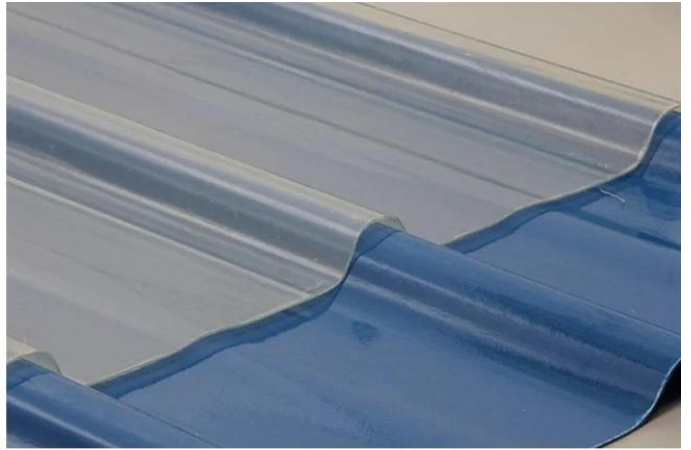

# Product show

اسم المنتج:	ورقة سقف البولي شفاقة
العلامة التجارية:	مجموعة ورق البولي شفاقة
اللون:	أبيض
السمك:	1.2 ~ 2.0 مم
العرض:	920 مم
الطول:	840 مم
الوزن:	700 ~ 800 جم
المواد:	بولي إيثيلين
التفاصيل:	ورقة سقف البولي شفاقة

Brand new material, good  
plasticization, long service life

Recyclable material, reduced  
toughness, many impurities,  
easy to break

ASA surface thickness 0.1~0.15mm  
does not foam and does not fall off