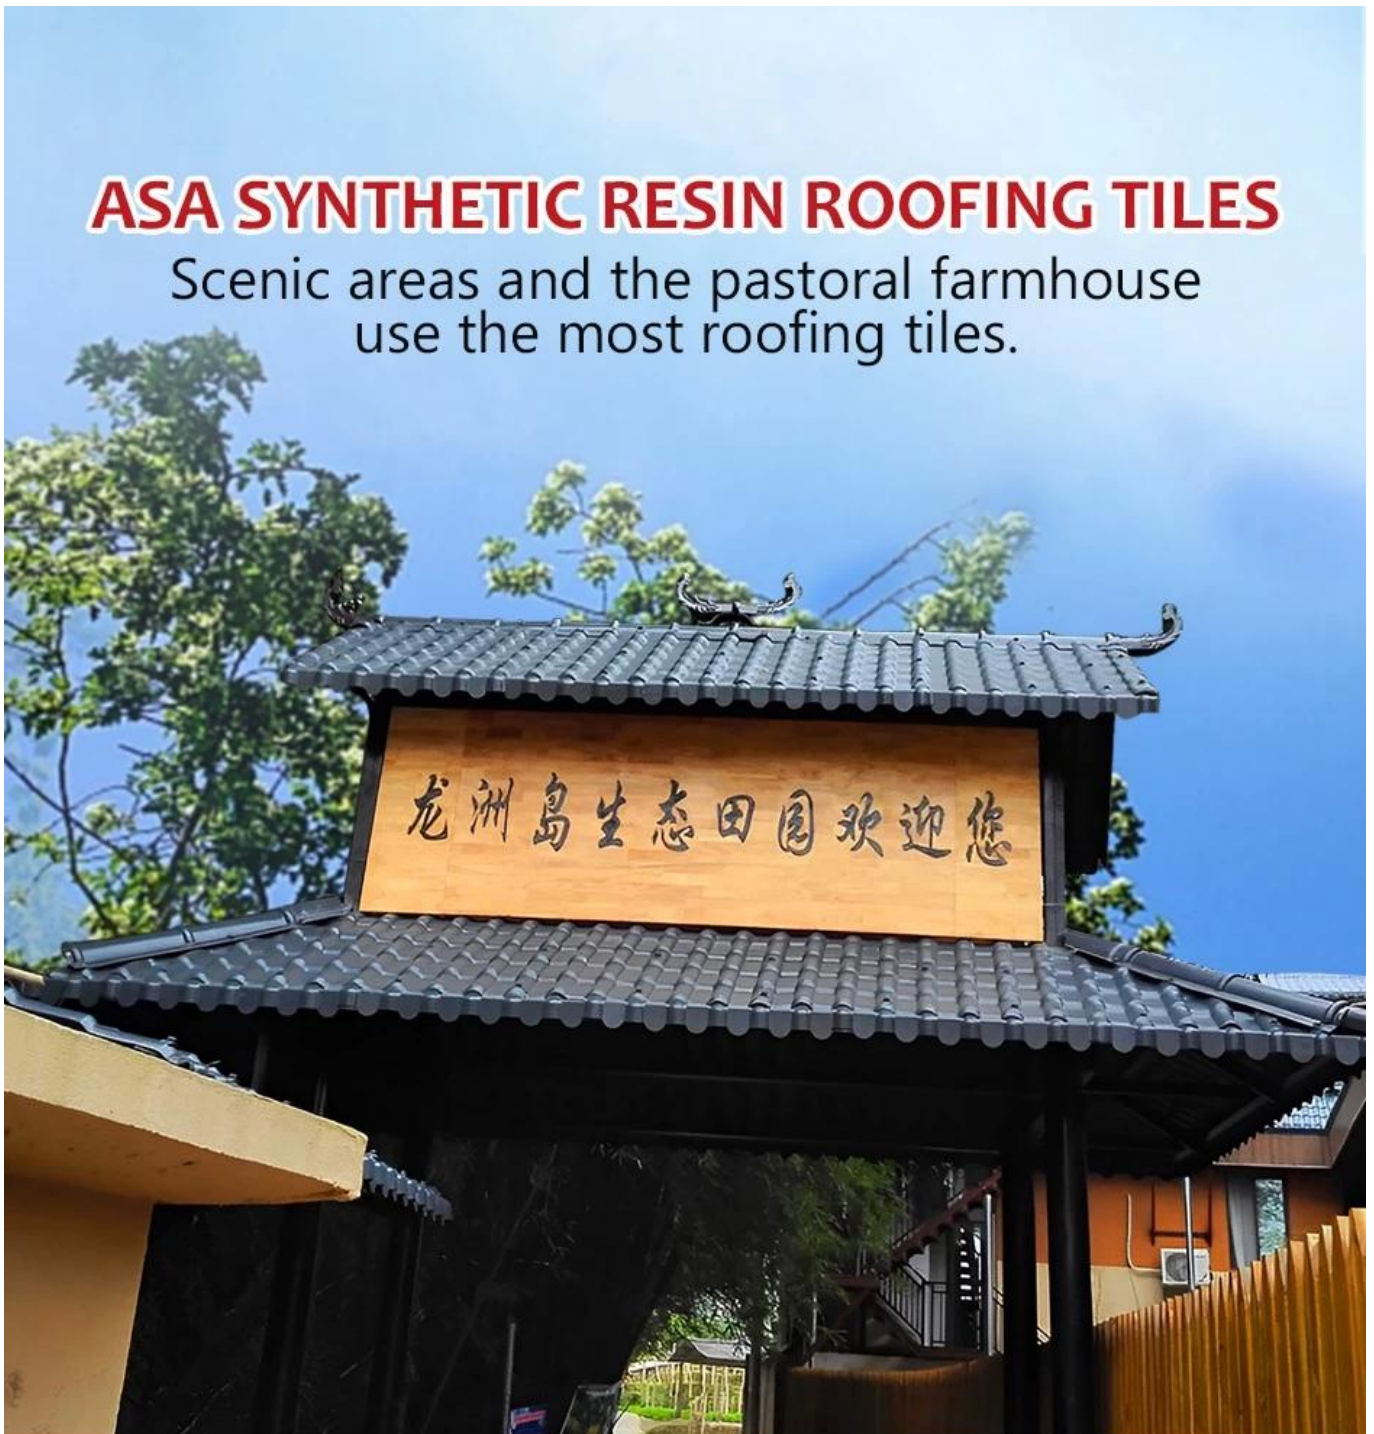

Product show

ZXC [ASA](#) 是一种新型环保材料，具有优异的耐候性和抗老化性能。其厚度通常为 30 毫米，重量较轻，安装方便。ASA 树脂瓦广泛应用于各种建筑，特别是传统中式建筑、景区、别墅、新农村等。它具有防水、防霉、防虫、防火等优点，使用寿命长，维护简单。ASA 树脂瓦的颜色丰富多样，可以根据客户的需求进行定制。它是一种理想的 roofing 材料，能够满足各种建筑的需求。

ASA SYNTHETIC RESIN ROOFING TILES

Scenic areas and the pastoral farmhouse use the most roofing tiles.