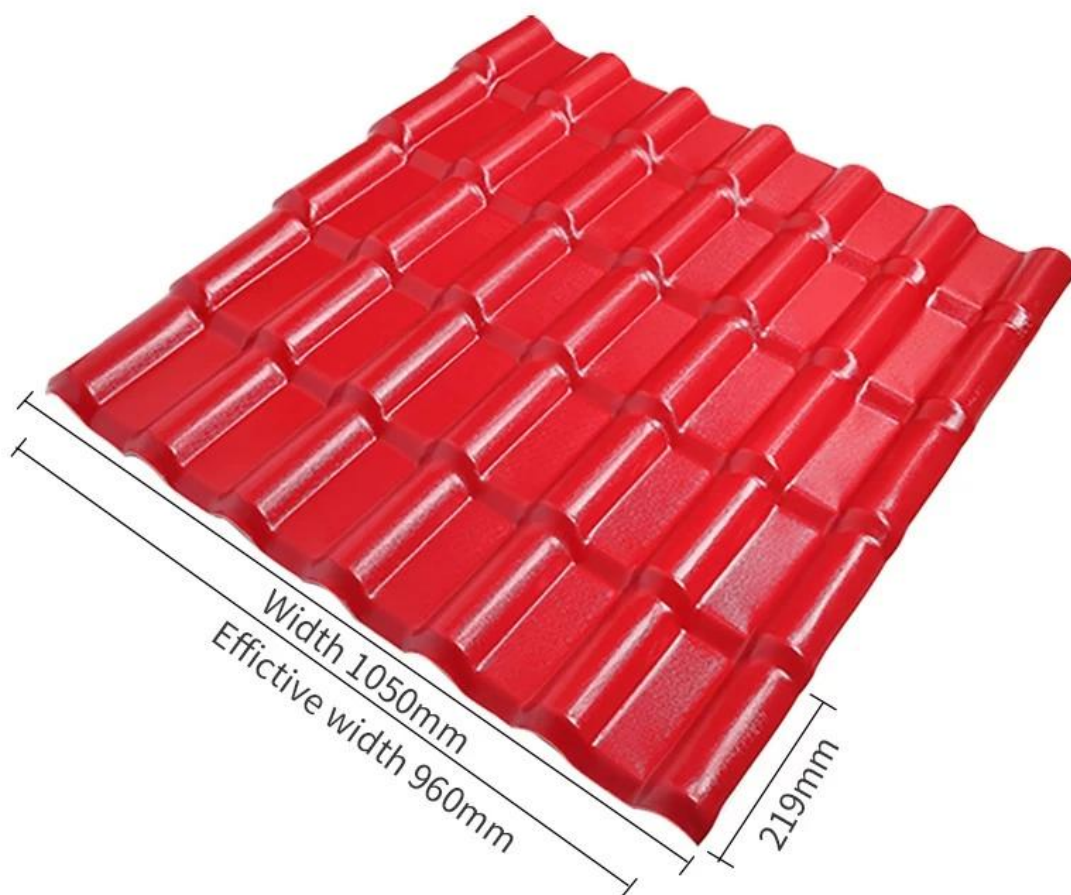

Name: synthetic resin

Model:1050mm

Material: synthetic resin

Origin: Foshan, Guangdong

Thickness: 2.5-3.0mm

Applicable scenarios: villa roofs, tourist attractions, rural transformation

Synthetic resin roofing tile color card selection

customized any color