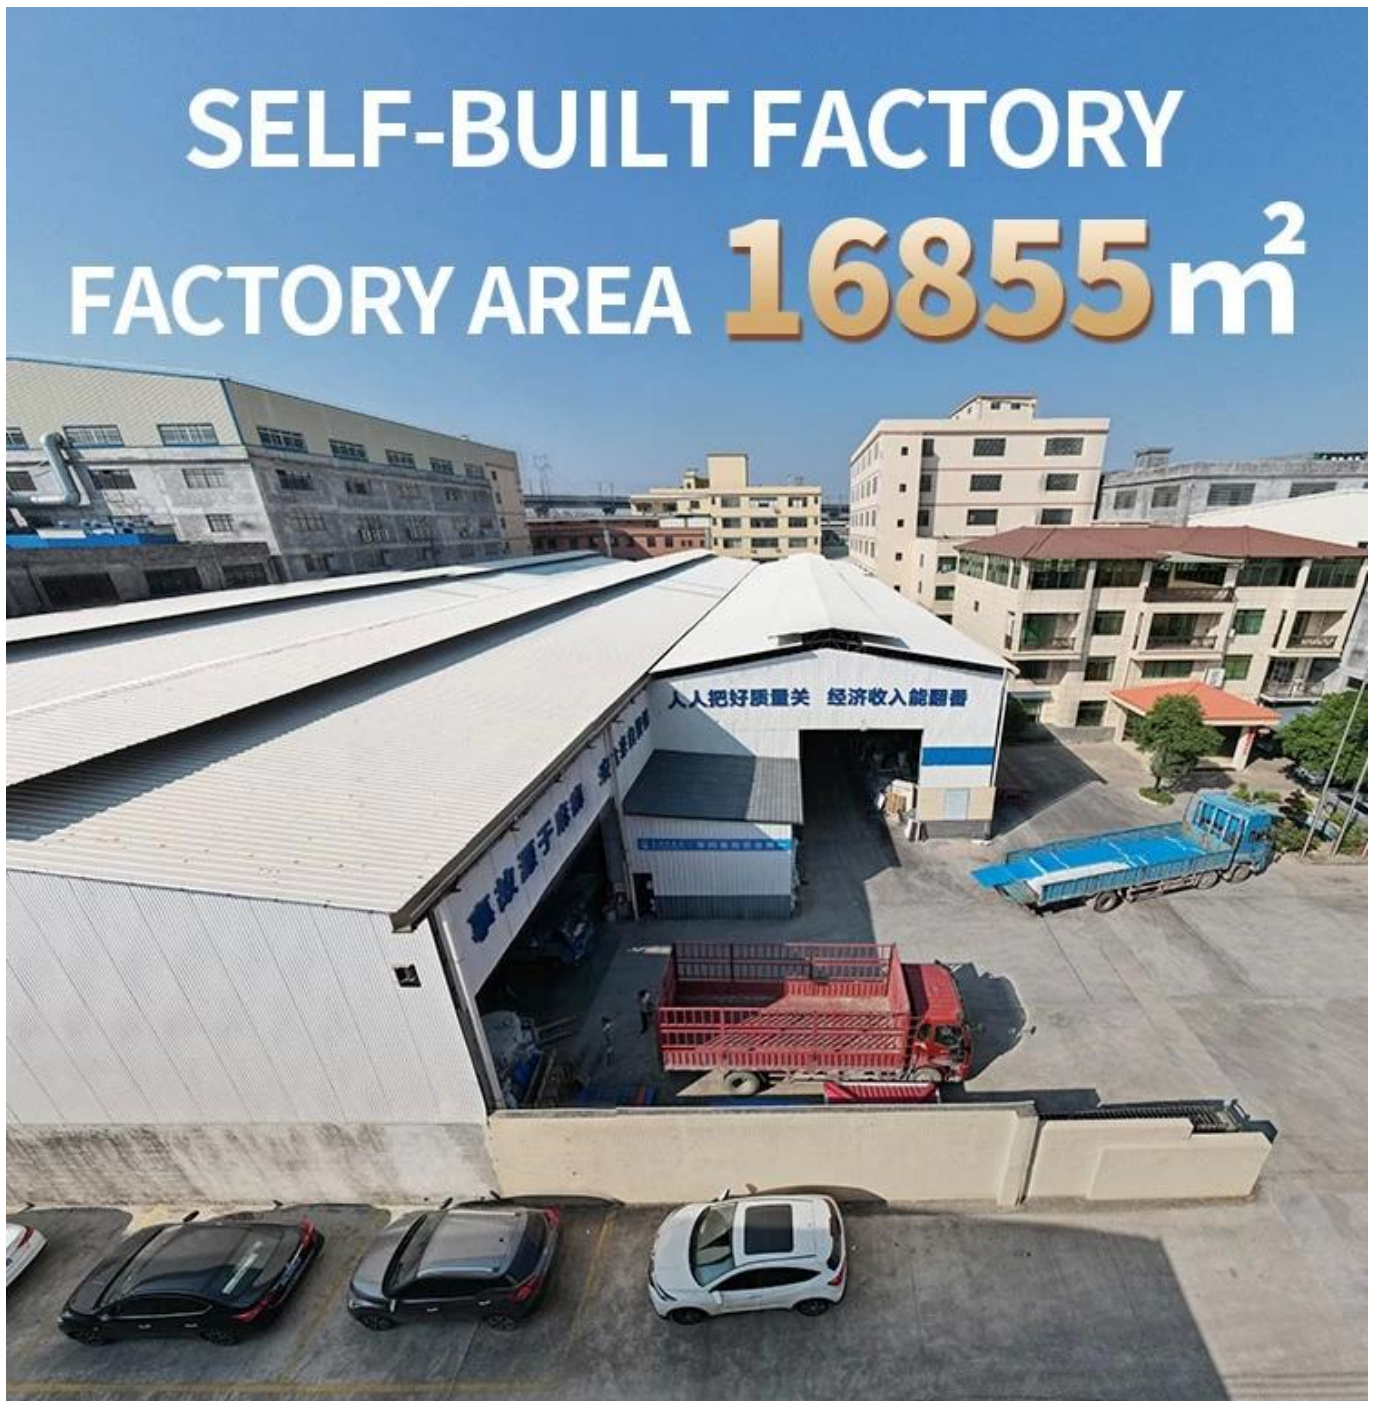

Product show

ASA 公司 Foshan ZXC ASA 公司 生产 ASA 产品 质量 稳定 可靠 性能 优异 使用寿命长 广泛应用于 各种 工业 领域 是 工业 生产 中 不可或缺 的 材料 ASA.

ASA 产品 广泛应用于 各种 工业 领域 是 工业 生产 中 不可或缺 的 材料 ASA 产品 广泛应用于 各种 工业 领域 是 工业 生产 中 不可或缺 的 材料 ASA.

15 YEARS RESIN ROOF TILE MANUFACTURER