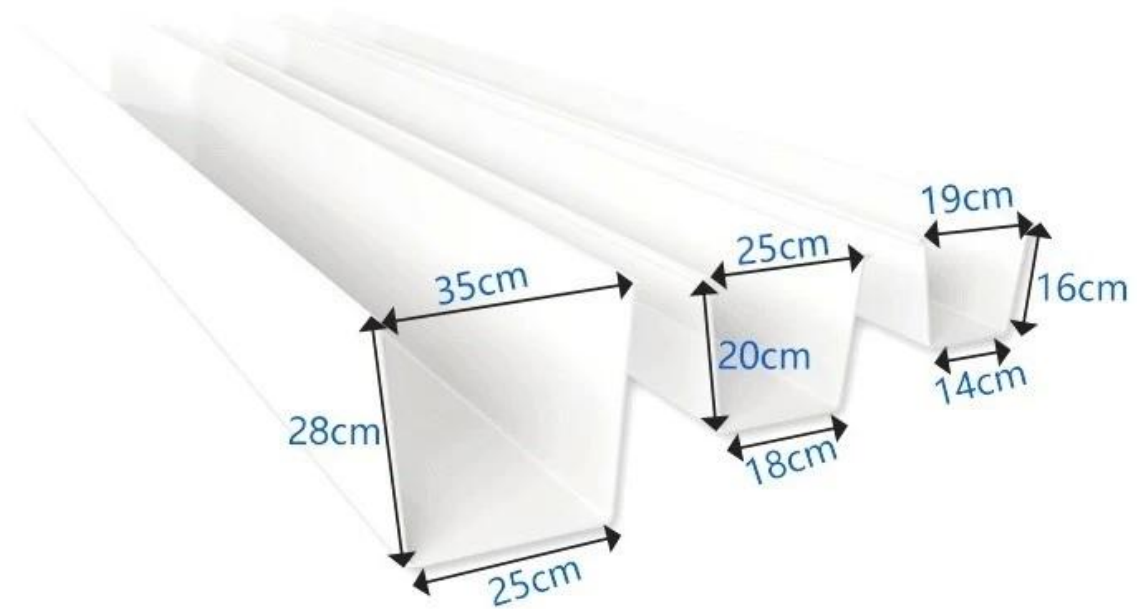

# Product Information

\* 所有尺寸均為標準尺寸，如有需要，請洽本公司查詢。

產品名稱	規格	備註	
1.5吋	16吋 14吋	本公司所有產品均採用優質材料製造，耐用且美觀。	
2吋	2.5吋 19吋		
2.5吋	20吋 18吋		
3吋	2.8吋 25吋		
3.5吋	28吋 25吋	3.8吋 35吋	

本公司提供多種規格之產品，歡迎各界人士垂詢。