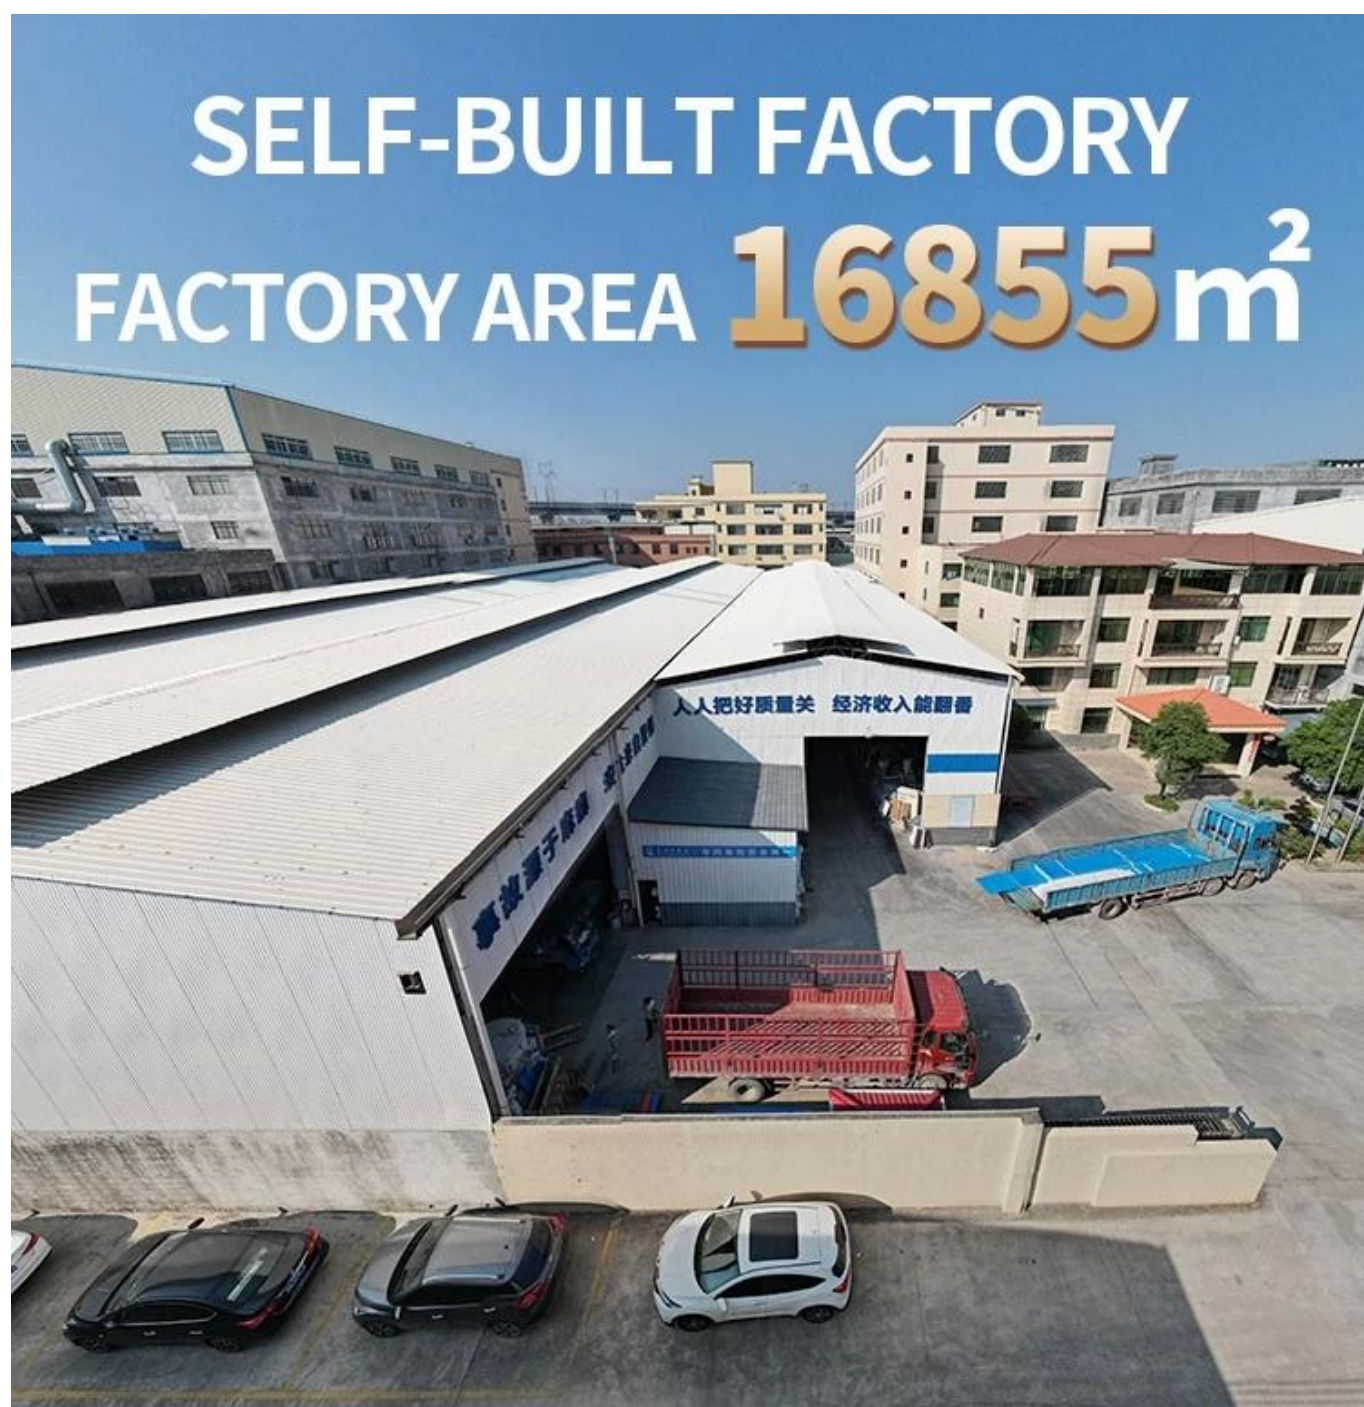

Product show

本公司生產的ASA PVC 產品，品質優良，價格公道。Foshan ZXC ASA 廠房，位於廣東省佛山市，交通便利，環境優美。ASA 產品，廣泛應用於建築、裝飾、工業等領域。ASA 產品，具有優良的耐候性、抗老化性能，是您建築、裝飾、工業等領域的理想選擇。

ZXC [ASA PVC](#) 產品，品質優良，價格公道。ASA 產品，具有優良的耐候性、抗老化性能，是您建築、裝飾、工業等領域的理想選擇。

15 YEARS RESIN ROOF TILE MANUFACTURER

ANNUAL OUTPUT **5913000 m²**

اسم المنتج	العلامة التجارية asa www.asa.com
نوع المنتج	ZXC
الوصف	(معلومات إضافية) (معلومات إضافية) (معلومات إضافية) (معلومات إضافية) (معلومات إضافية)
الوزن	25 كجم
المواصفات	ISO9001 / CE / EN 12620
التركيب	1x20GP 1 6 40GP 7
الارتفاع	219 مم
العرض	1050 مم
العمق	960 مم
السمك	2.3 / 3.0 / 2.8 / 2.5
اللون	اللون الأبيض / اللون الرمادي / اللون الأسود
الوقت	160 دقيقة
الوقت	30 دقيقة